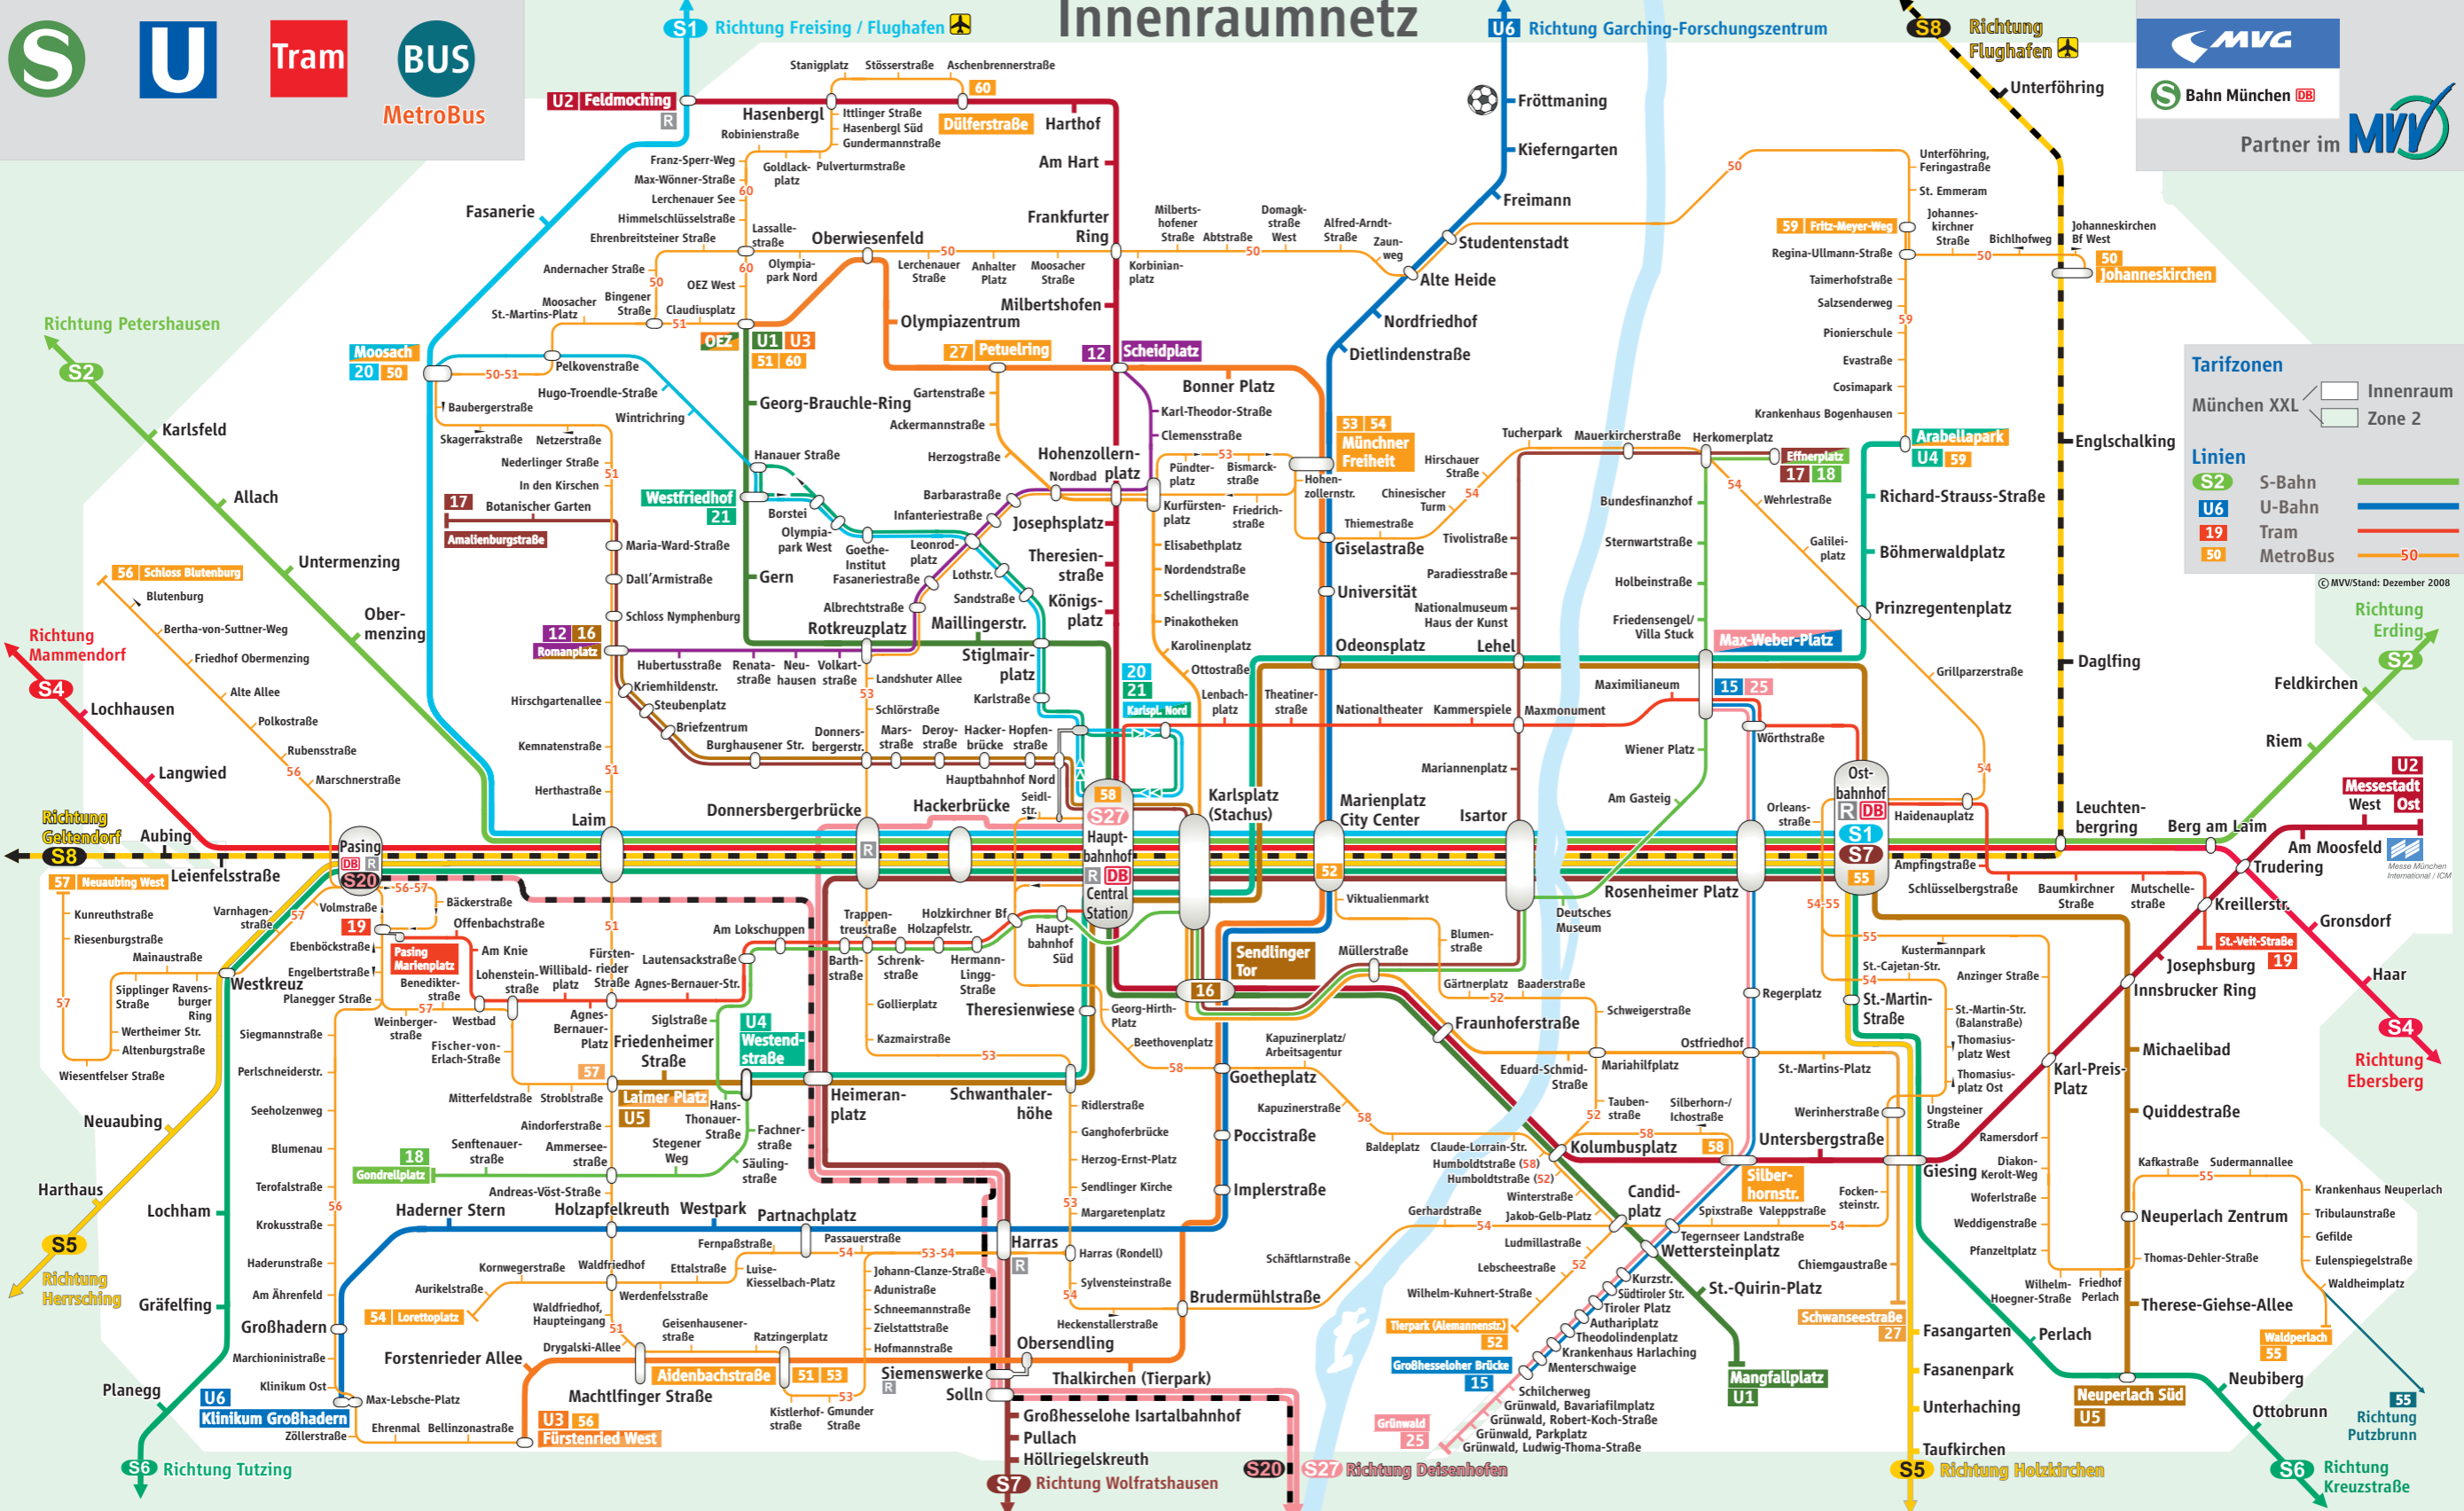

Innenraumnetz

Tarifzonen

München XXL Innenraum Zone 2

Linien

- S2 S-Bahn
- U6 U-Bahn
- 19 Tram
- 50 MetroBus

© MVVStand: Dezember 2008

Messe München International / ICM