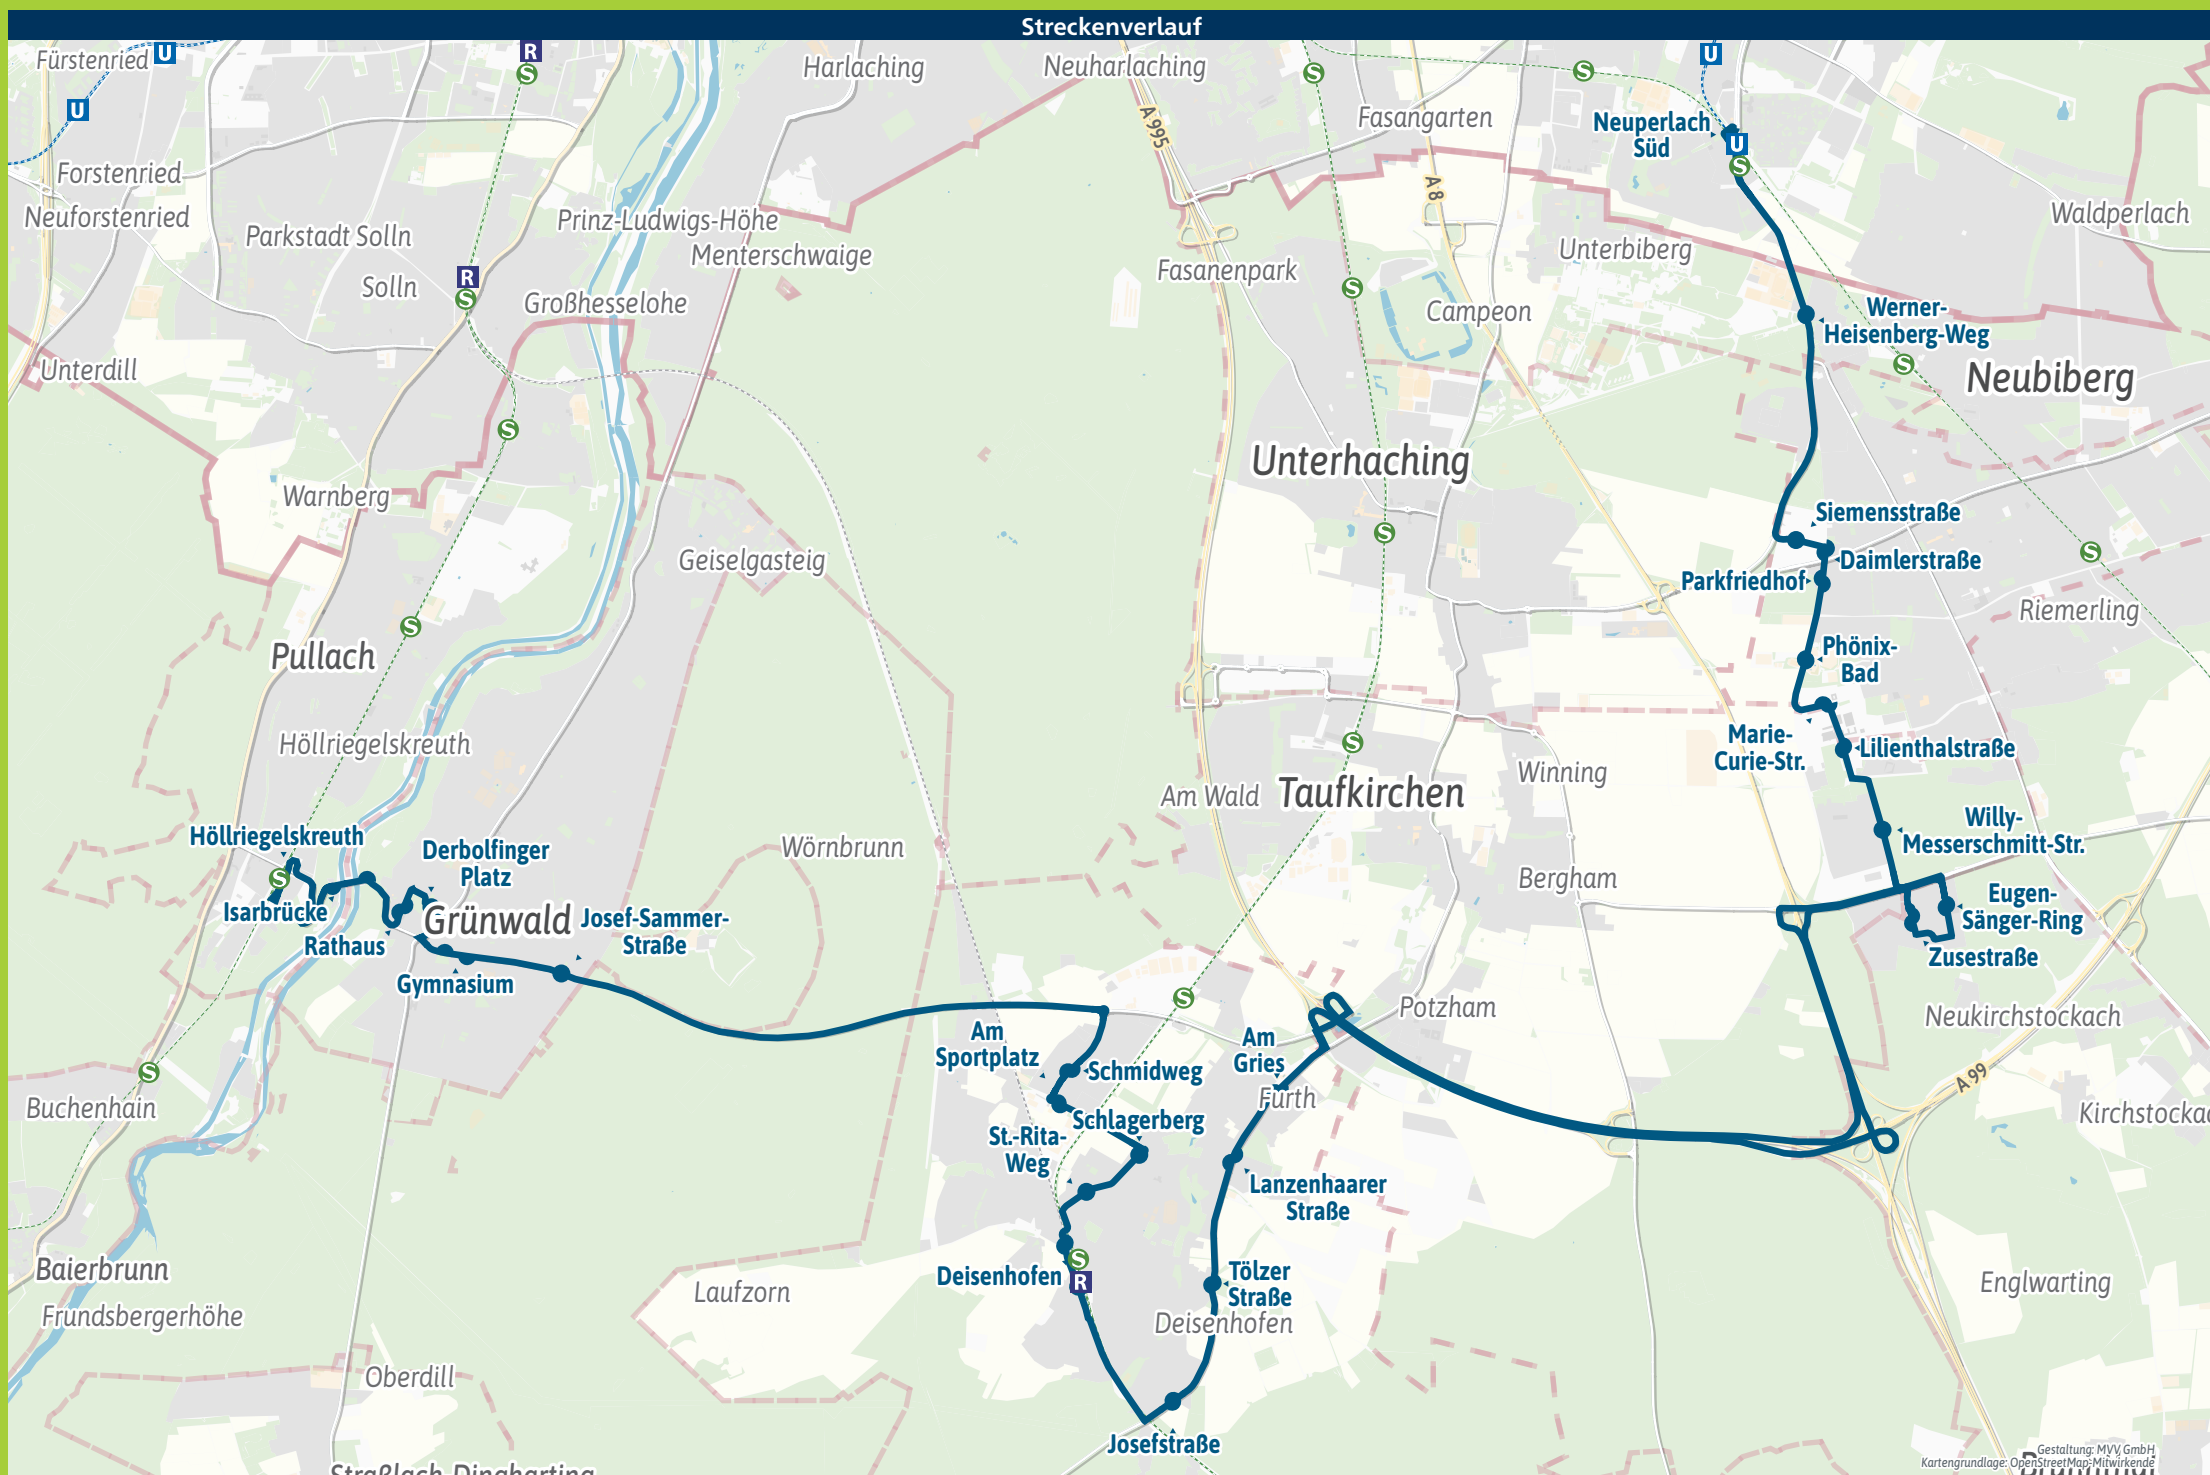

Umsteigemöglichkeiten MVV-Regionalbus 222

- Neuperlach Süd ▶ S7 | U | US | 195 196 199 210 211 217 229 411 | 4900
- Neubiberg, W.-Heisenberg-W. ▶ 210 211 229
- Ottobrunn, Siemensstraße ▶ 221
- - Daimlerstraße ▶ 221
- - Parkfriedhof ▶ 229
- - Phoenix-Bad ▶ 216 229 241
- - Marie-Curie-Str. ▶ 241
- Taufkirchen, Lilienthalstr. ▶ X200 | 210 214 241
- - Willy-Messerschmitt-Str. ▶ X200 | 210 214 241
- Brunnthal, E.-Sänger-Ring ▶ 214 216 244
- - Zusestraße ▶ 210 214 216 220 244
- Furth, Am Gries ▶ 224
- Oberhaching, Lanzenhaarer Str. ▶ X203 | 224 227
- Deisenhofen, Tölzer Straße
- - Josefstraße ▶ 226
- - Deisenhofen ▶ S3 | S53 | X203 X320 | 224 226 227 381
- Oberhaching, St.-Rita-Weg ▶ 224
- - Schlagerberg ▶ 224
- - Am Sportplatz ▶ 224
- - Schmidweg ▶ 227
- Grünwald, Josef-Sammer-Straße
- - Gymnasium
- - Derboldinger Platz ▶ 25 | 271
- - Rathaus ▶ 271
- - Isarbrücke ▶ 271
- Höllriegelskreuth ▶ S7 S20 | 270 271

Bestens informiert mit der MVV-App.

Fahrplan in Echtzeit, HandyTicket und aktuelle Meldungen. Alles in einer App.

muv-muenchen.de/app

Herausgeber Minifahrplan:
Münchner Verkehrs- und Tarifverbund GmbH (MVV)
Thierschstr. 2, 80538 München, im Auftrag der Verbundlandkreise im MVV

Minifahrplan **BUS 222** 2023

Neuperlach Süd U S ◀▶
Brunnthal Nord ▶▶
Deisenhofen S ▶▶
Höllriegelskreuth S

muv-auskunft.de