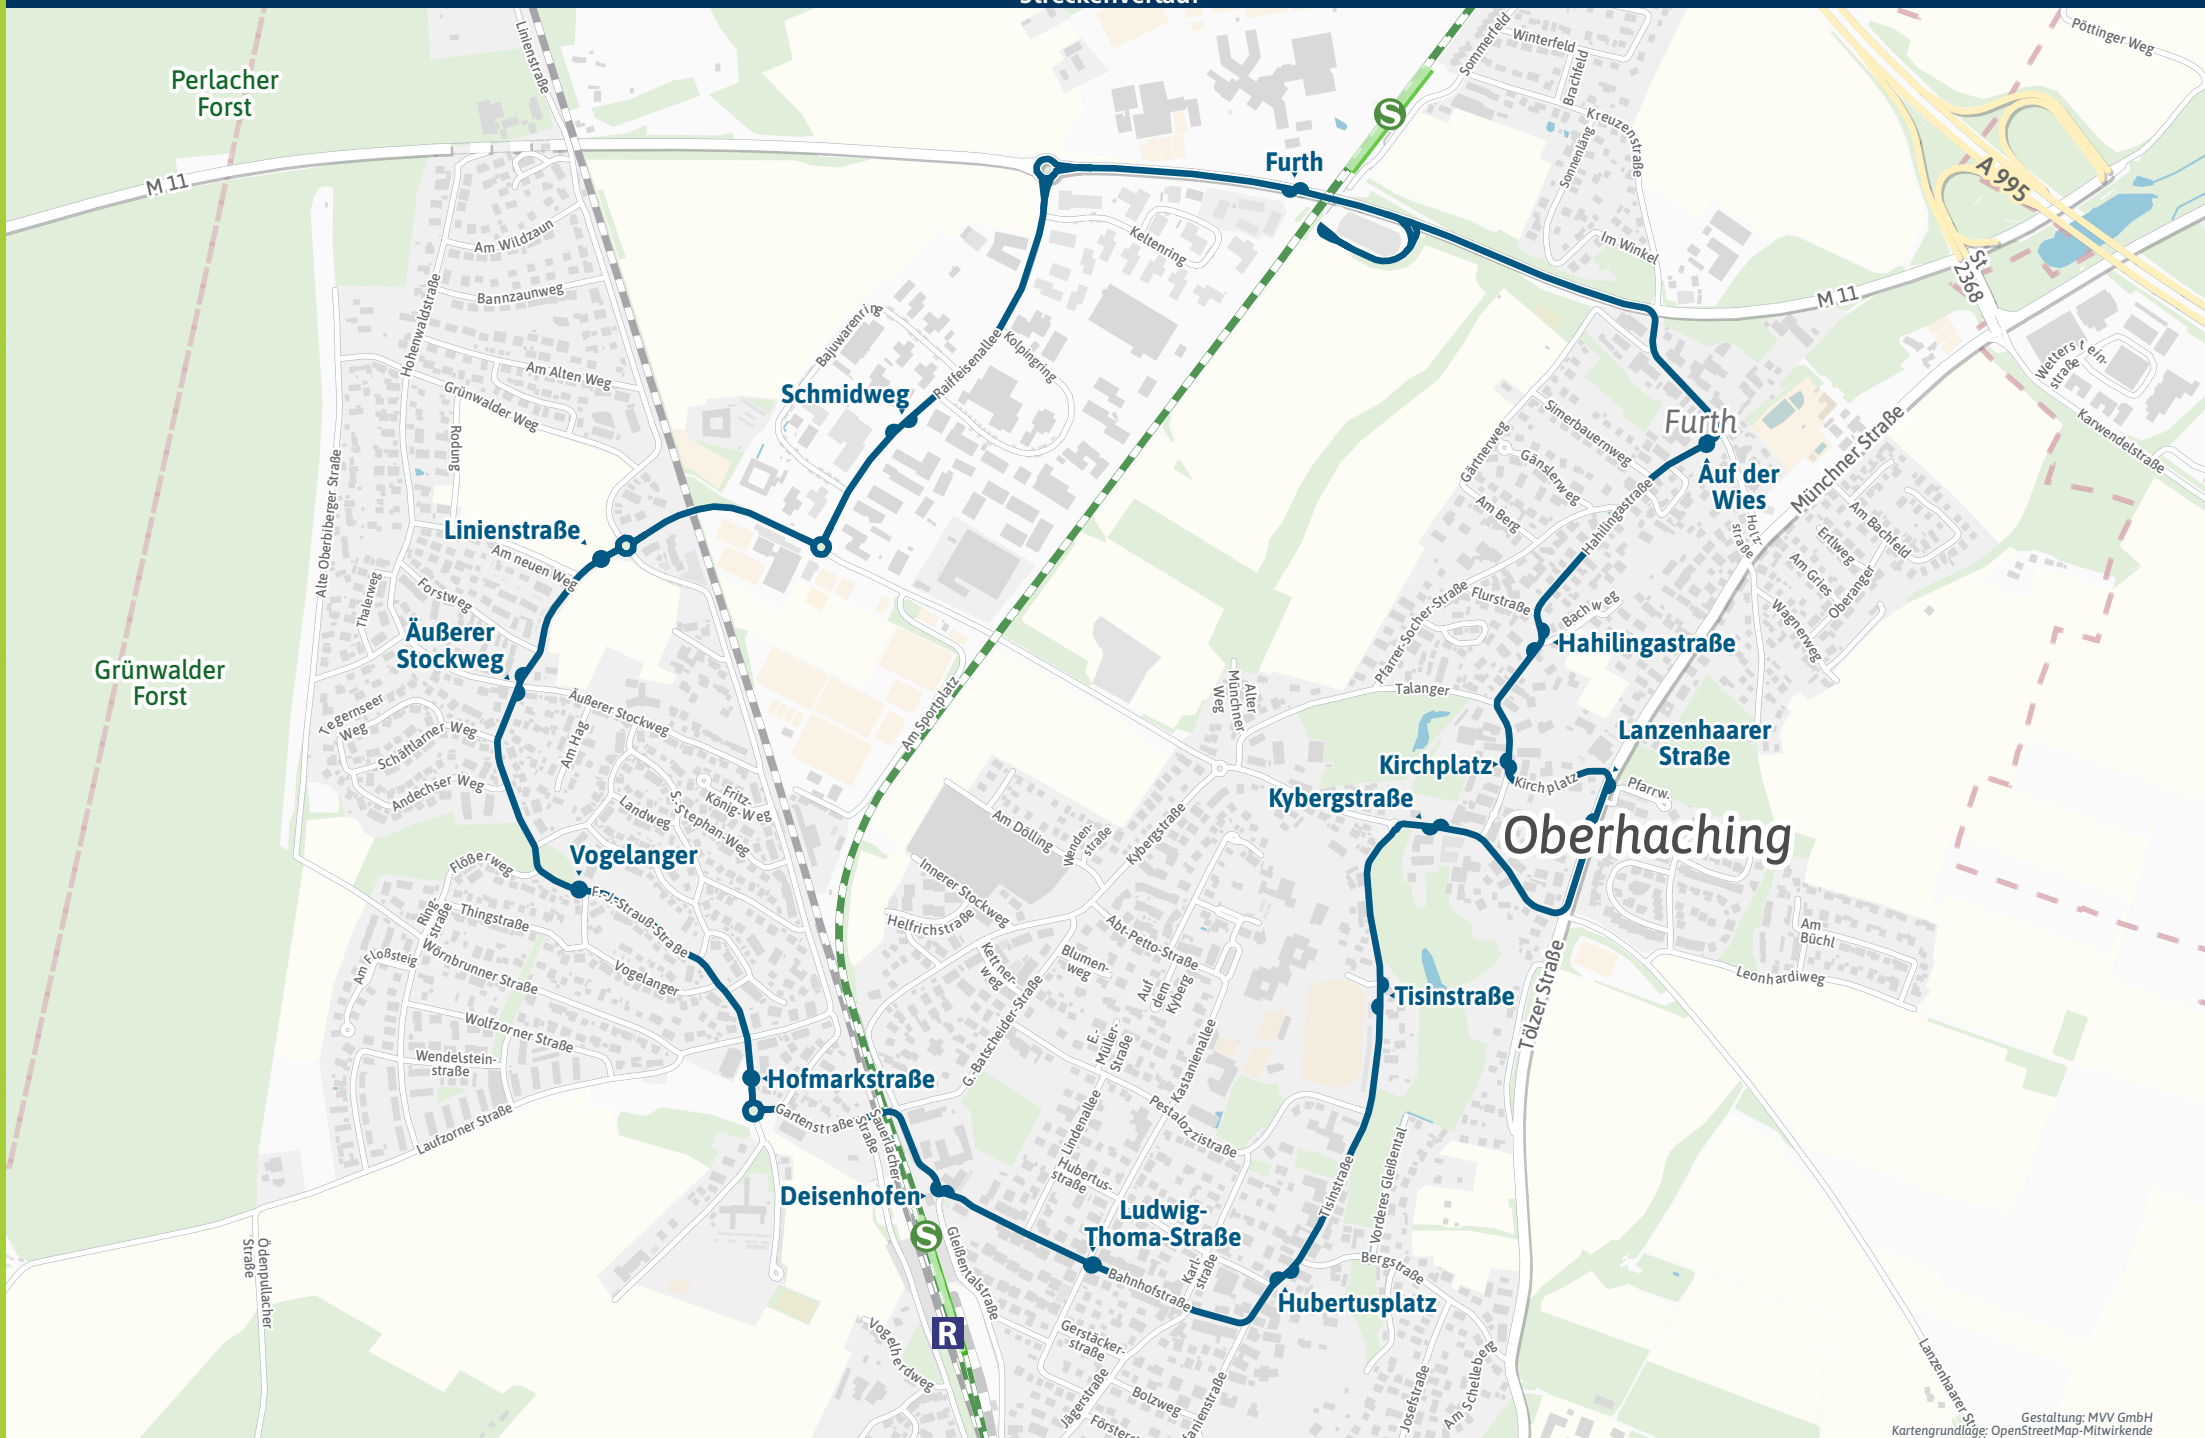

Umsteigemöglichkeiten MVV-Regionalbus 227

Minifahrplan 2023 **BUS 227**

Ortsbus Oberhaching

mvv-auskunft.de

Bestens informiert mit der MVV-App.

Fahrplan in Echtzeit, HandyTicket und aktuelle Meldungen. Alles in einer App.

mvv-muenchen.de/app

Herausgeber Minifahrplan: Münchner Verkehrs- und Tarifverbund GmbH (MVV), Thierschstr. 2, 80538 München, im Auftrag der Verbundlandkreise im MVV

Streckenverlauf

227 &

Ortsbus Oberhaching

Busfahrten innerhalb einer Gemeinde gelten als Kurzstrecke: OHG = Oberhaching

Am 24. und 31. Dezember Betrieb wie Samstag

Fahrplan als PDF zum Download