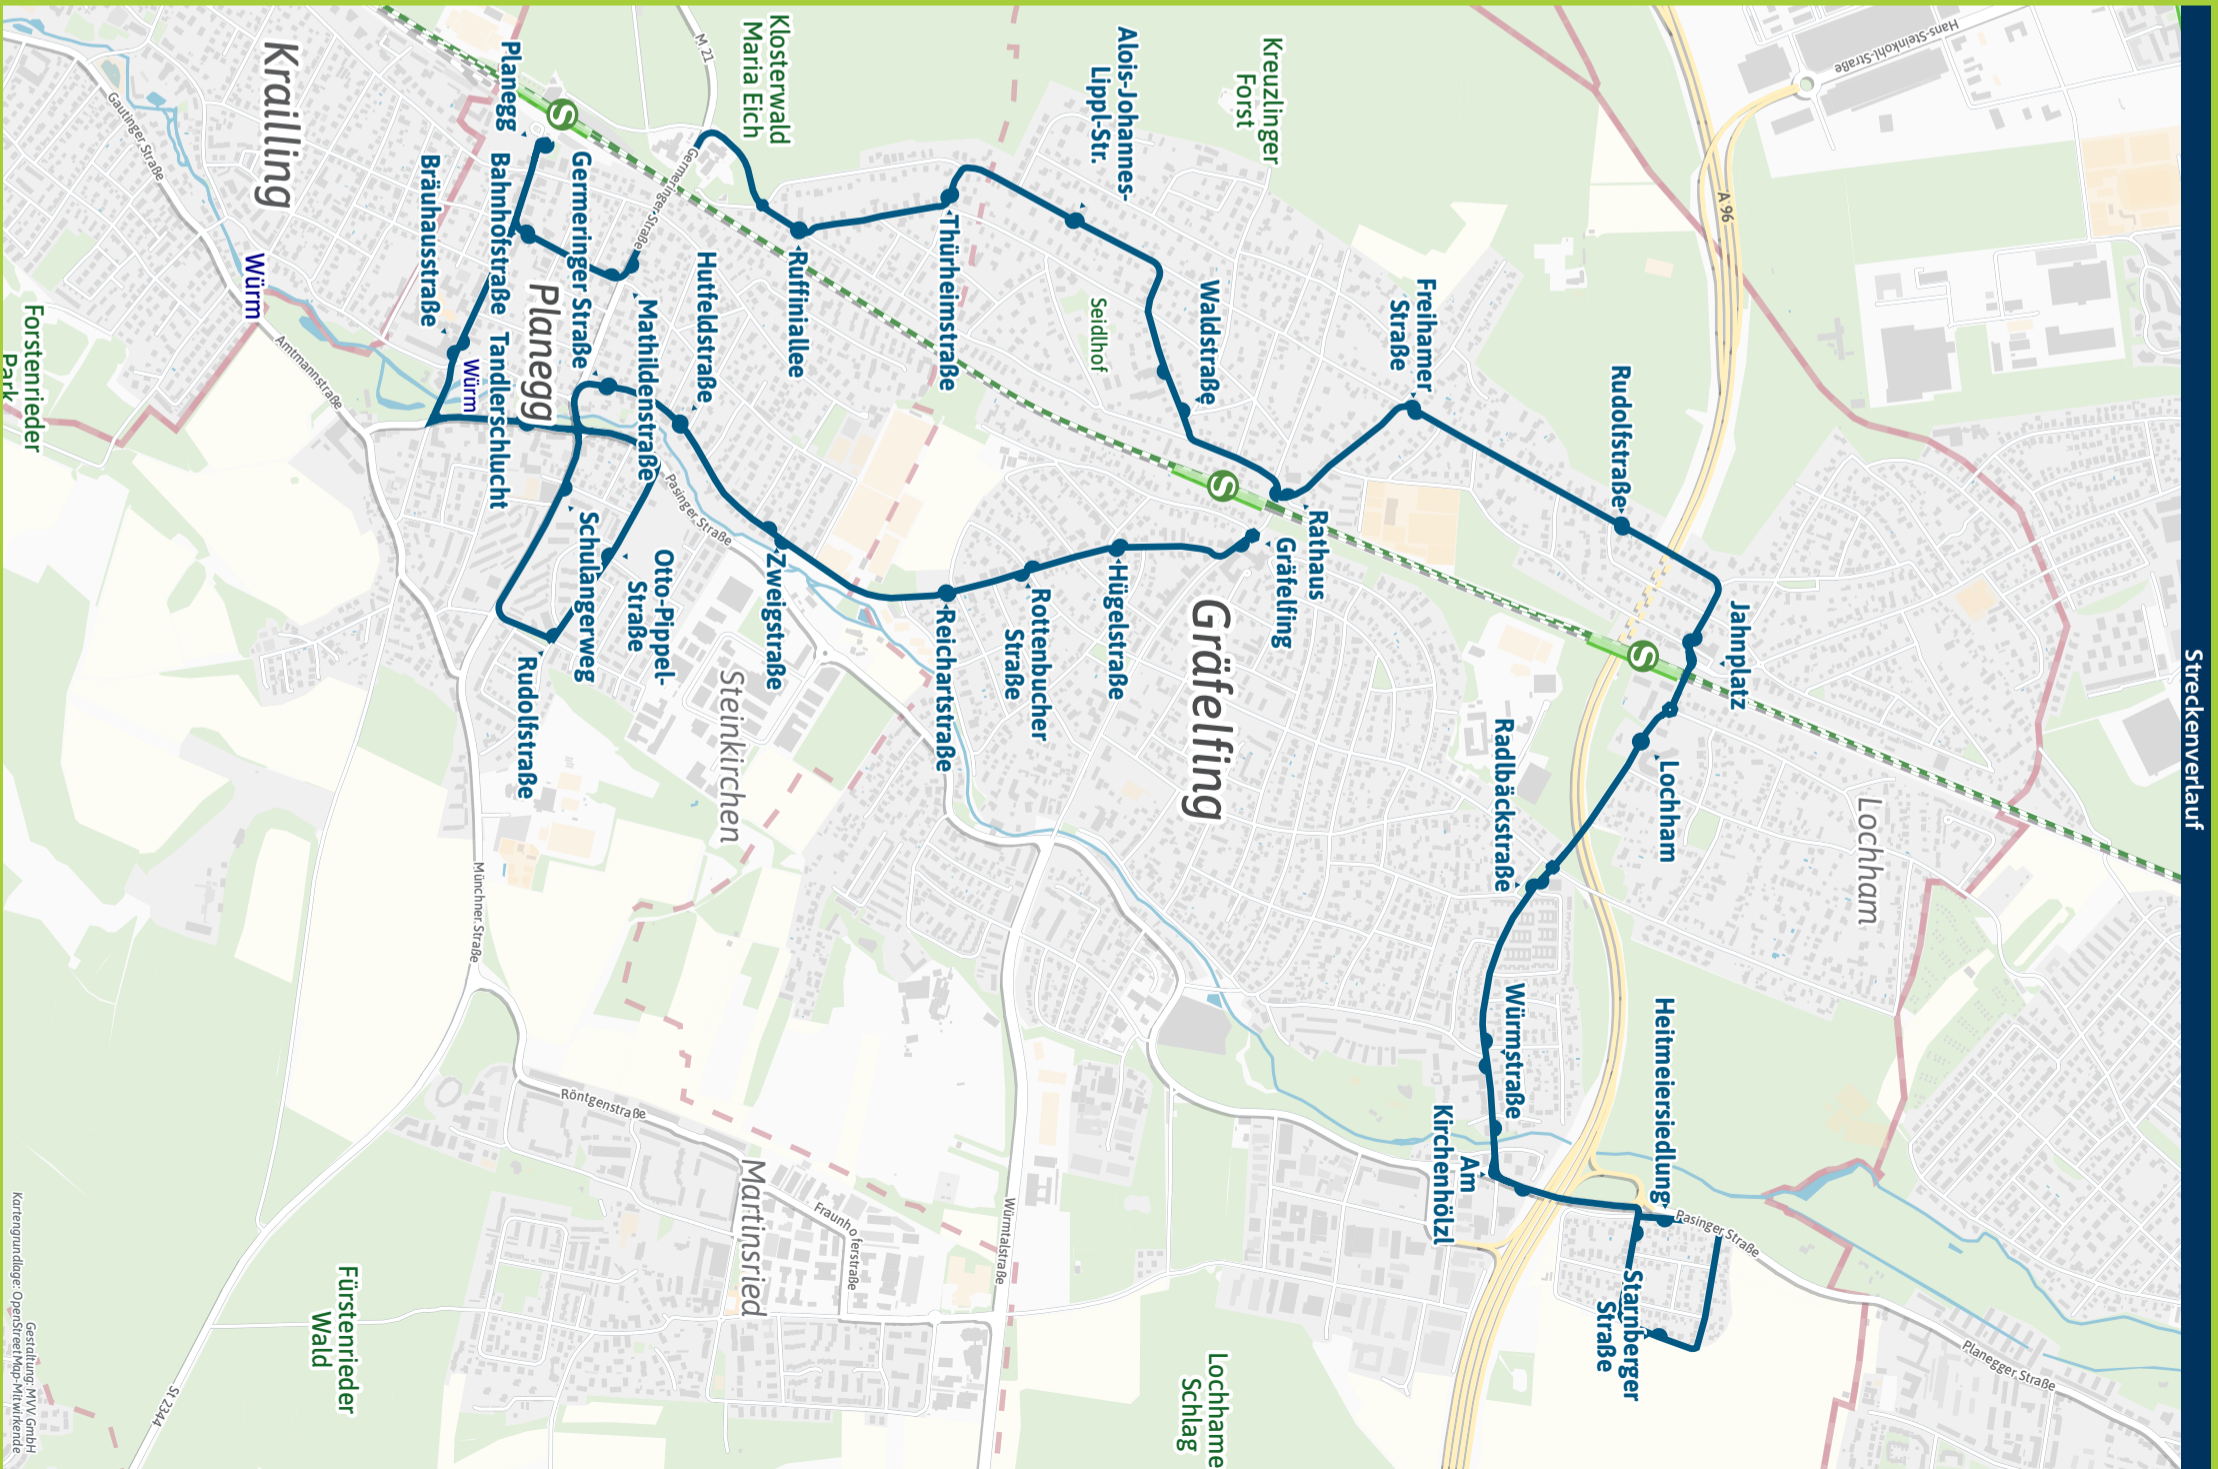

Lochham, Starnberger Str. - Lochham S - Gräfelfing, Rathaus - Planegg S - Gräfelfing S

Table with columns for Zone, Day (Montag-Freitag, Samstag, Sonn- und Feiertag), and multiple columns of departure times for various routes (GRF, PLA) and stops (Lochham, Gräfelfing, Planegg).

Busfahrten innerhalb einer Gemeinde gelten als Kurzstrecke: GRF = Gräfelfing, PLA = Planegg

Am 24. und 31. Dezember Betrieb wie Samstag

Fahrplan als PDF zum Download

Änderungen vorbehalten | mvv-muenchen.de

Buservice Watzinger 089/24 24 8-501

Streckenverlauf