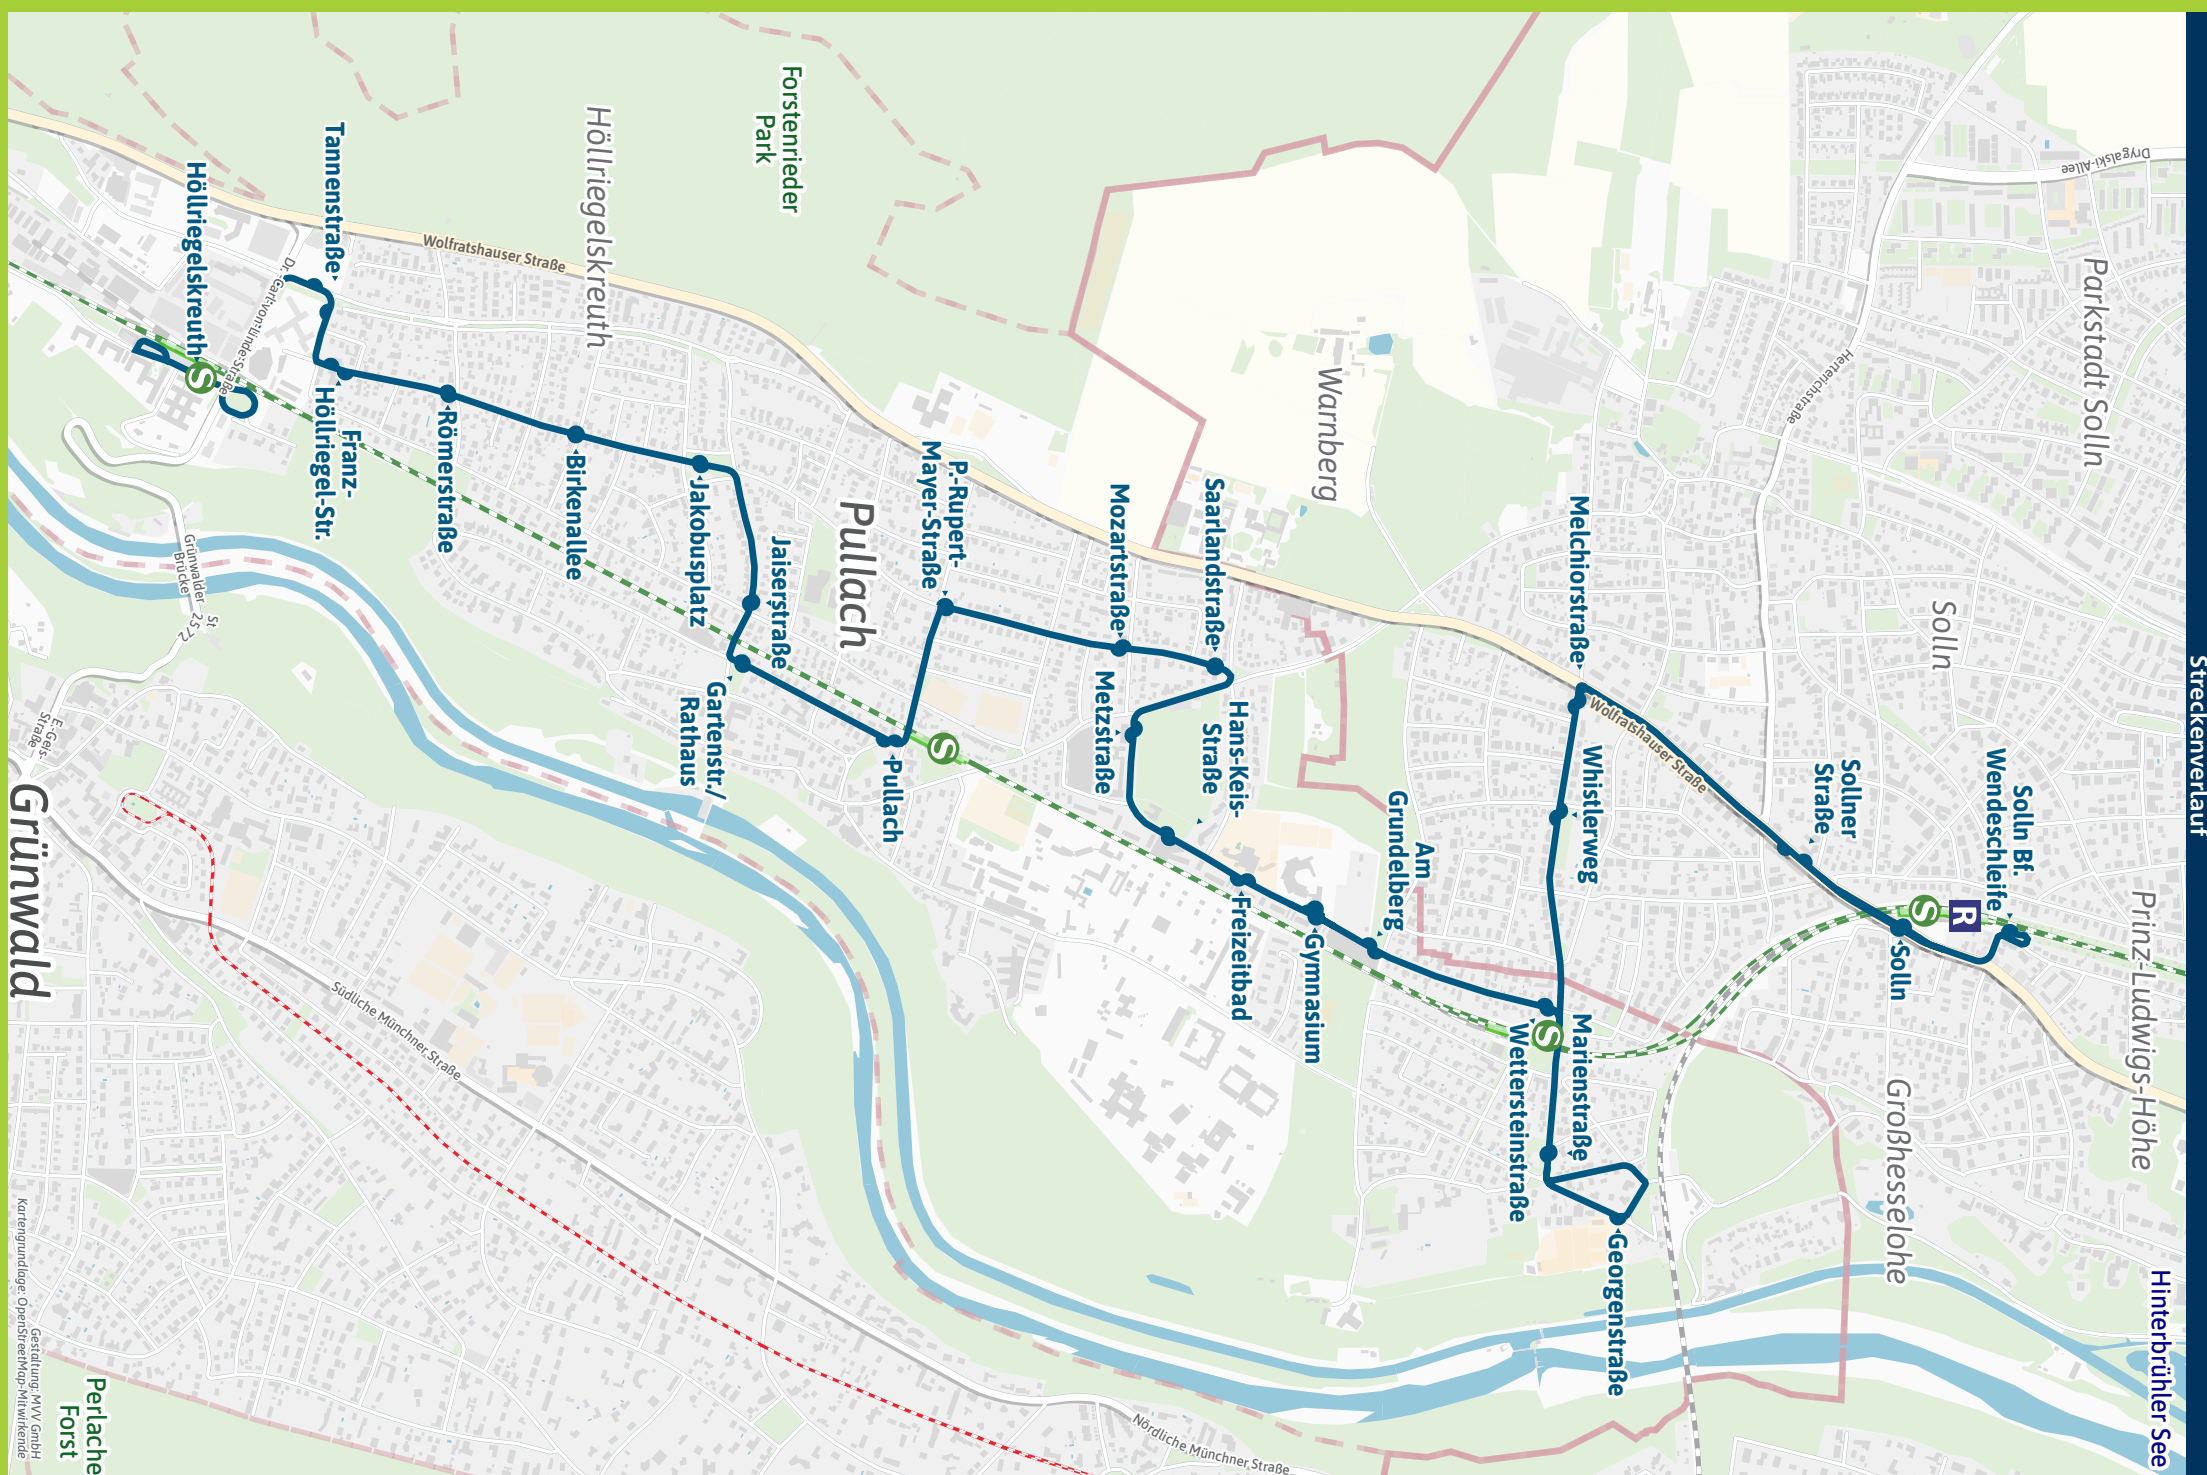

- - Hans-Keis-Straße
- - Freizeitbad
- - Gymnasium
- Großhesselohe, Am Grundelberg
- - Wettersteinstraße
- - Marienstraße
- - Georgenstraße
- - Marienstraße
- Whistlerweg
- Melchiorstraße ▶ 135
- Sollner Straße ▶ 134 135
- Solln ▶ R | S7 S20 | 134 135 136
- Solln Bf. Wendeschleife ▶ 135 136

Minifahrplan 2023 **BUS 270**

Höllriegelskreuth S ◀▶
 Pullach S ◀▶
 Georgenstraße ◀▶
 Solln S R

Bestens informiert mit der MVV-App.

Fahrplan in Echtzeit, HandyTicket und aktuelle Meldungen. Alles in einer App.

muv-muenchen.de/app

Herausgeber Minifahrplan:
 Münchner Verkehrs- und Tarifverbund GmbH (MVV)
 Thierschstr. 2, 80538 München, im Auftrag der Verbundlandkreise im MVV

muv-auskunft.de

Streckenverlauf

Hinterbrüher See