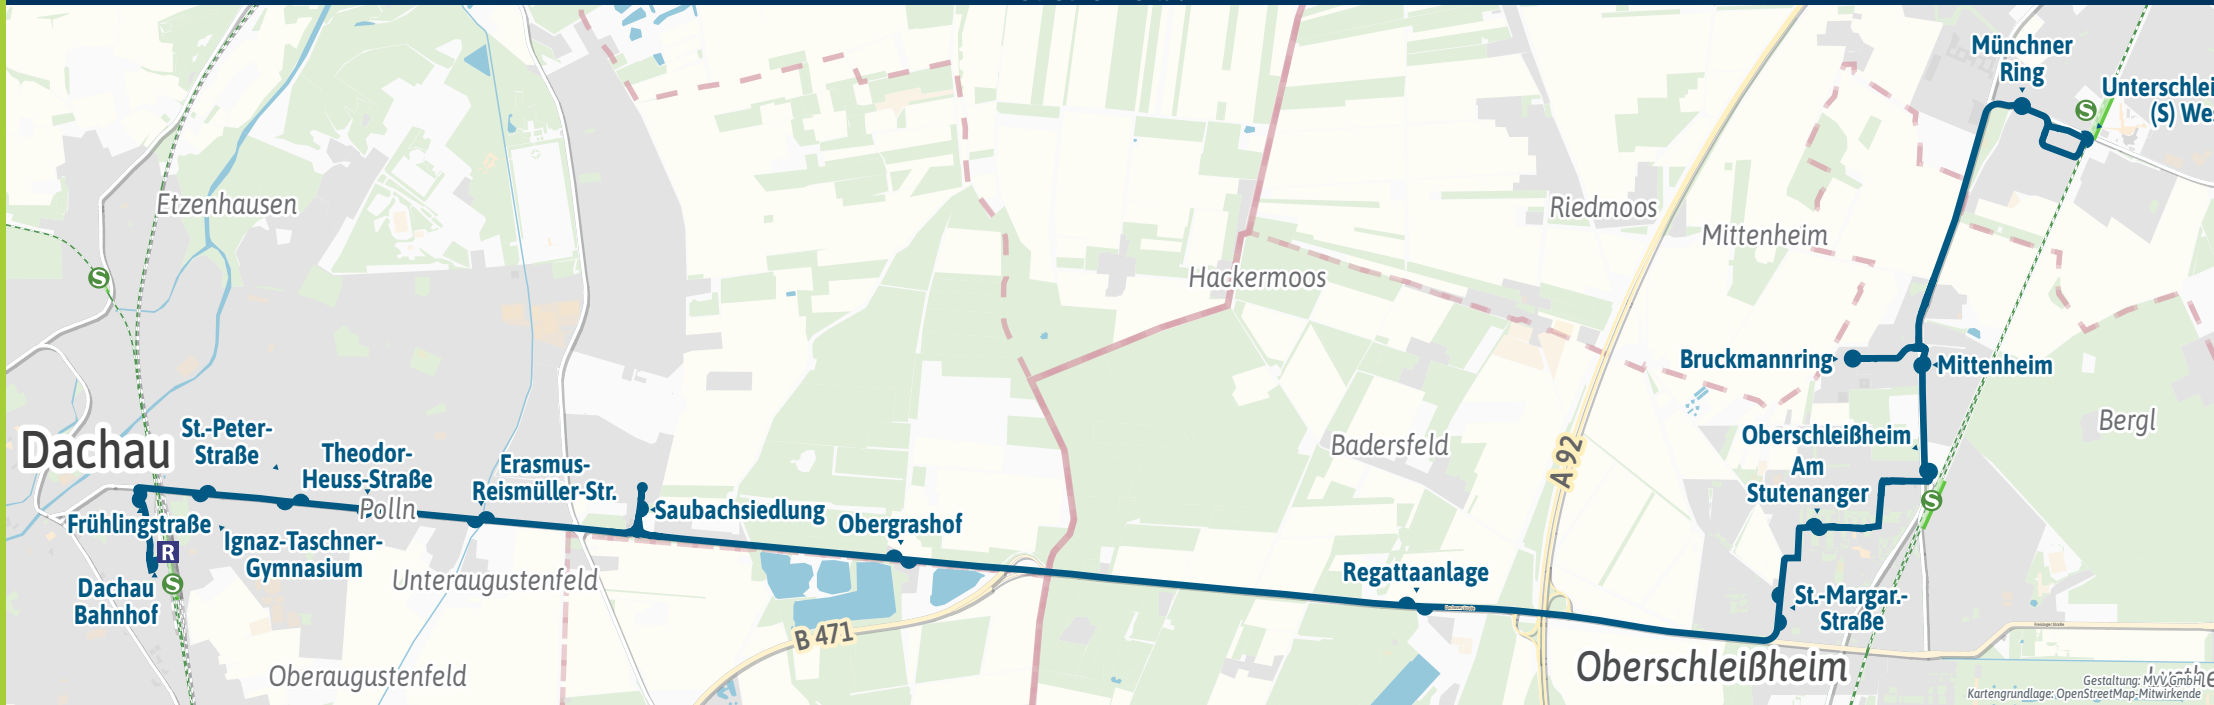

Streckenverlauf

Gestaltung: MVV GmbH
Kartgrundlage: OpenStreetMap/Mitwirkende