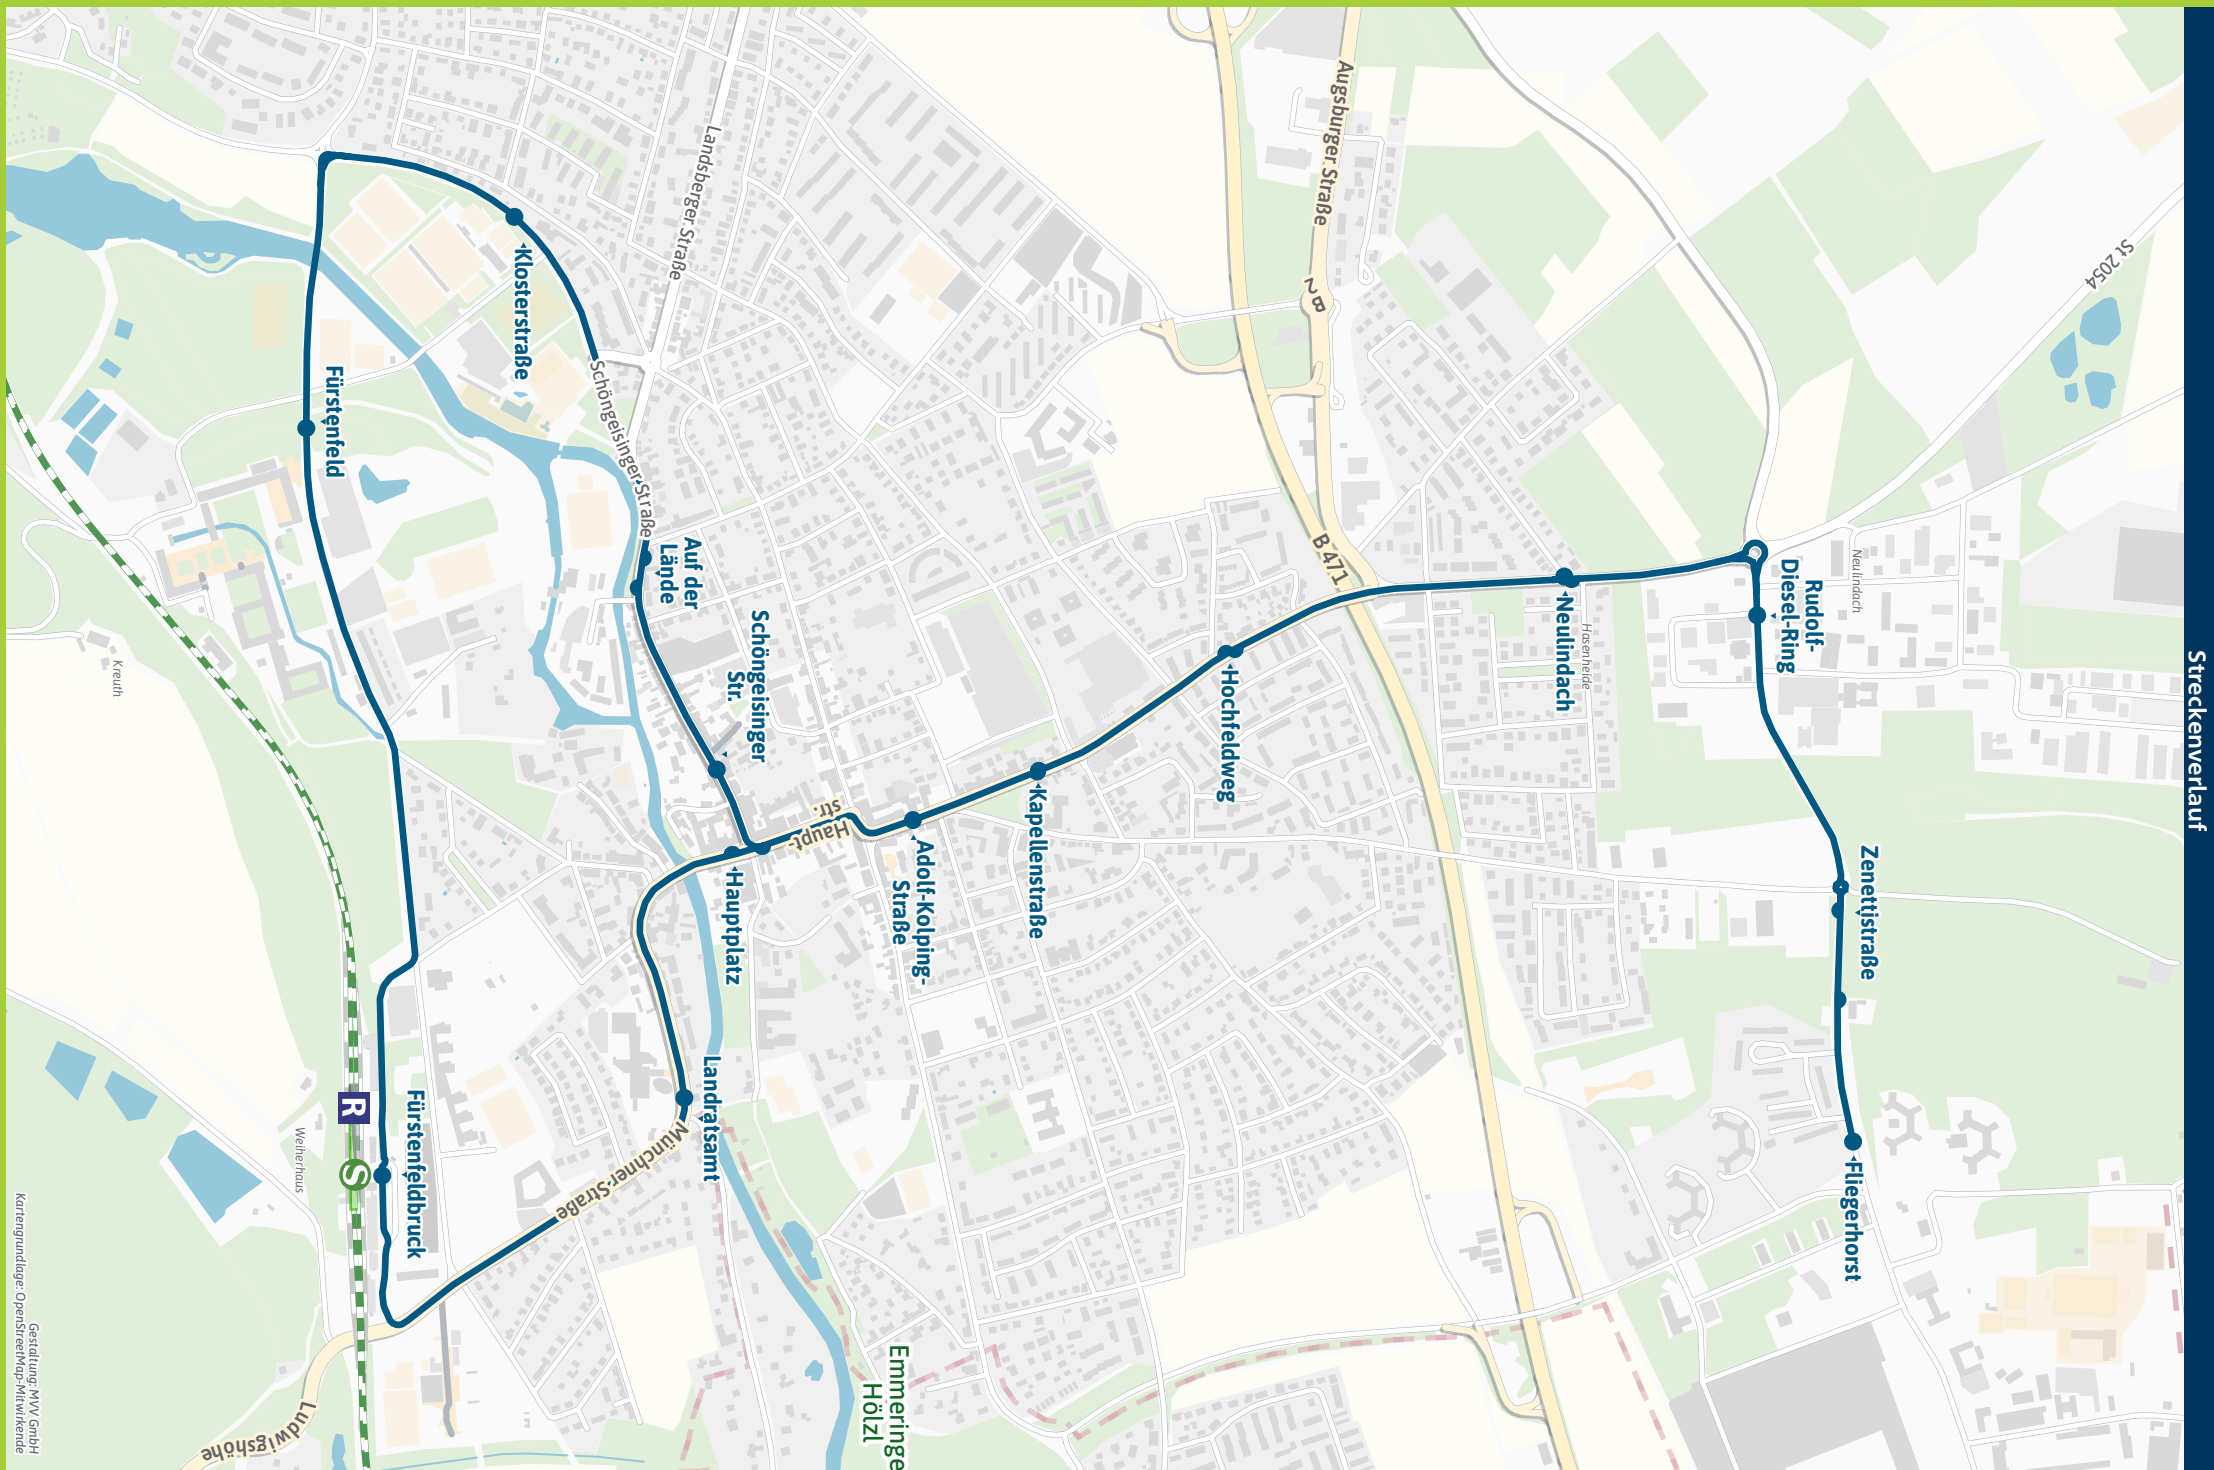

Umsteigemöglichkeiten MVV-Regionalbus 815

- Fürstenfeldbruck ▶ S4 S20 | X208 X850 X900 X920 | 822 823 825 839 840 843 852 862 871 873 889 | 8000 8200 8300 8400 8500 8700 8800
- Landratsamt ▶ 825 839 840 852 862 871 8000 8200 8300 8400 8500 8700 8800
- Fürstenfeld ▶ X900 | 822 840 | 8000 8200 8400
- Klosterstraße ▶ 820 840 | 8000 8200 8400
- Auf der Lände ▶ 820 823 825 840 | 8000 8200 8400
- Schöngesinger Str. ▶ 820 823 825 840 | 8000 8200 8300 8400 8500 8700 8800
- Hauptplatz ▶ 823 825 839 840 843 852 871 873 8000 8200 8300 8400 8500 8700 8800

- Adolf-Kolping-Straße ▶ 839 873 | 8000 8700 8800
- Kapellenstraße ▶ 839 852 | 8000 8700 8800
- Hochfeldweg ▶ 8000 8700 8800
- Neulindach ▶ 863 | 8000 8700
- Rudolf-Diesel-Ring ▶ X800 | 863 871 | 8000 8700
- Zenettstraße ▶ X800 | 863 | 8000 8700
- Fliegerhorst ▶ X800 | 863 | 8000 8700

Minifahrplan 2023 **BUS 815**

Fürstenfeldbruck S R ◀ ▶
Fürstenfeldbruck, Fliegerhorst

Bestens informiert mit der MVV-App.

Fahrplan in Echtzeit, HandyTicket und aktuelle Meldungen. Alles in einer App.

mvv-muenchen.de/app

Herausgeber Minifahrplan:
Münchner Verkehrs- und Tarifverbund GmbH (MVV)
Thierschstr. 2, 80538 München, im Auftrag der Verbundlandkreise im MVV

mvv-auskunft.de

Streckenverlauf