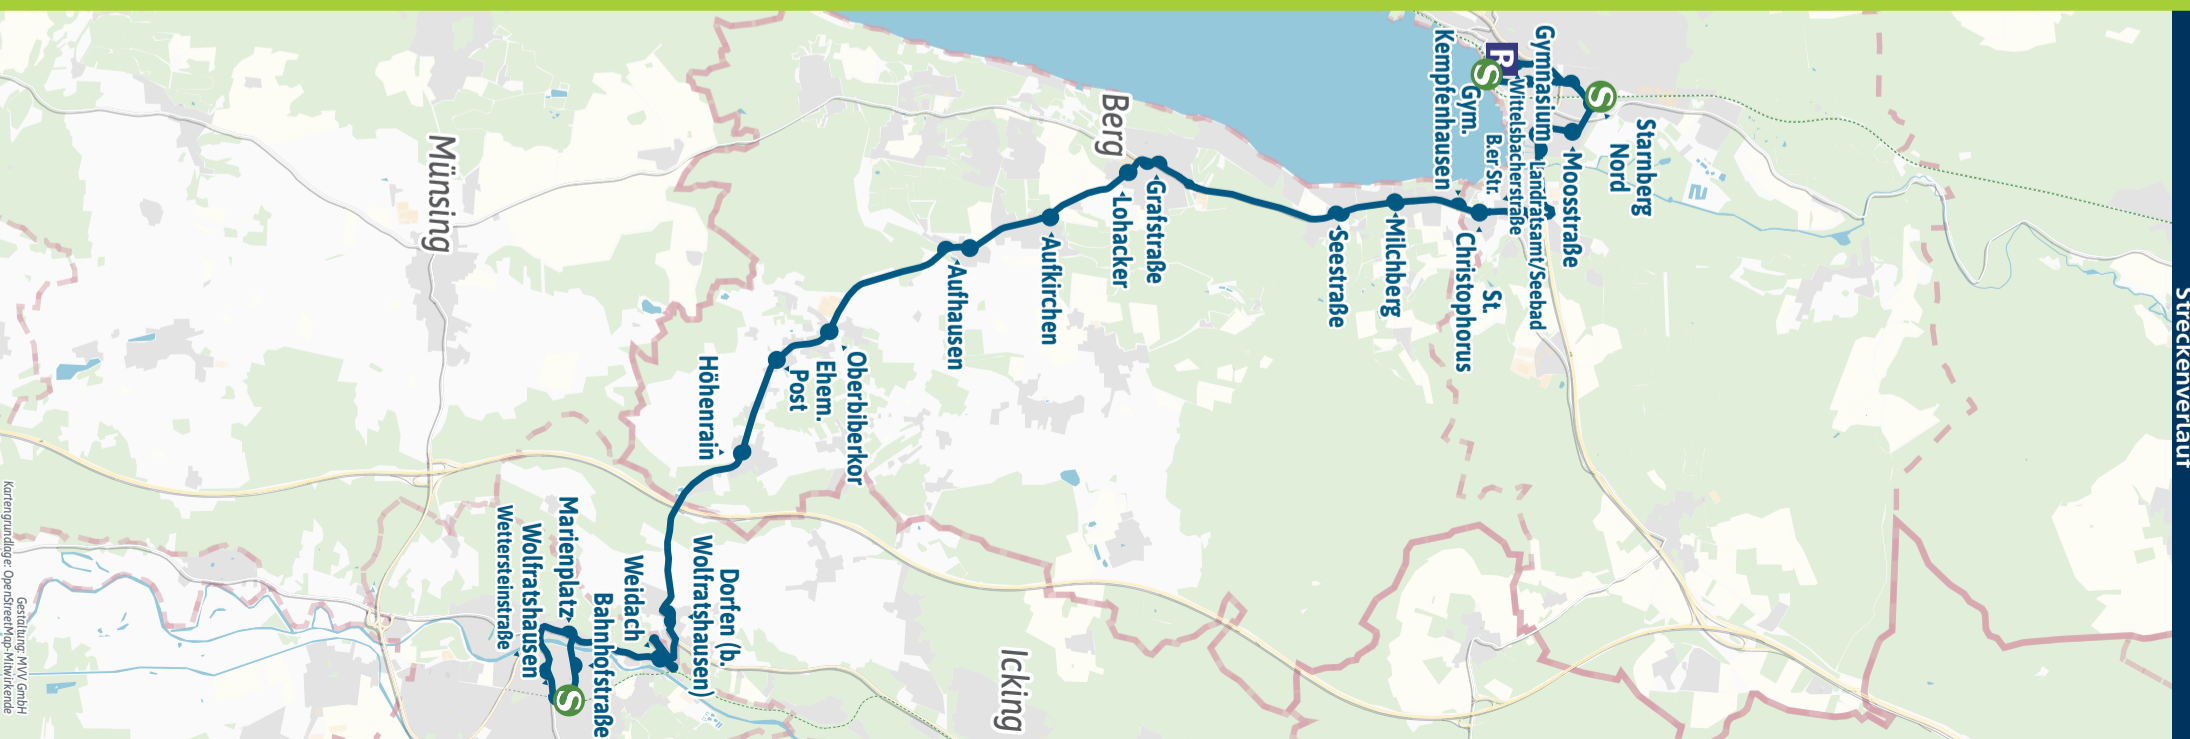

Table with columns for Zone, Verkehrshinweis, and departure times for Samstag and Sonn- und Feiertag. Includes routes like München Hbf, Starnberg, and various local stops.

Table with columns for Zone, Verkehrshinweis, and departure times for Sonn- und Feiertag. Includes routes like München Hbf, Starnberg, and various local stops.

S = an Schultagen, nicht 26.12.22 - 06.01.23; 20.02. - 24.02.23; 03.04. - 14.04.23; 29.05. - 09.06.23; 31.07. - 11.09.23; 30.10. - 03.11.23; 22.11.23 X = Bus fährt weiter als MVV-Regionalbuslinie 974 B = Bus kommt als MVV-Regionalbuslinie 974

Busfahrten innerhalb einer Gemeinde gelten als Kurzstrecke: STA = Starnberg, BEG = Berg, ICK = Icking, WOR = Wolfratshausen

Am 24. und 31. Dezember Betrieb wie Samstag

Fahrplan als PDF zum Download

Änderungen vorbehalten | mvv-muenchen.de

DB Regio Bus Bayern GmbH 089 / 20329634

Streckenverlauf