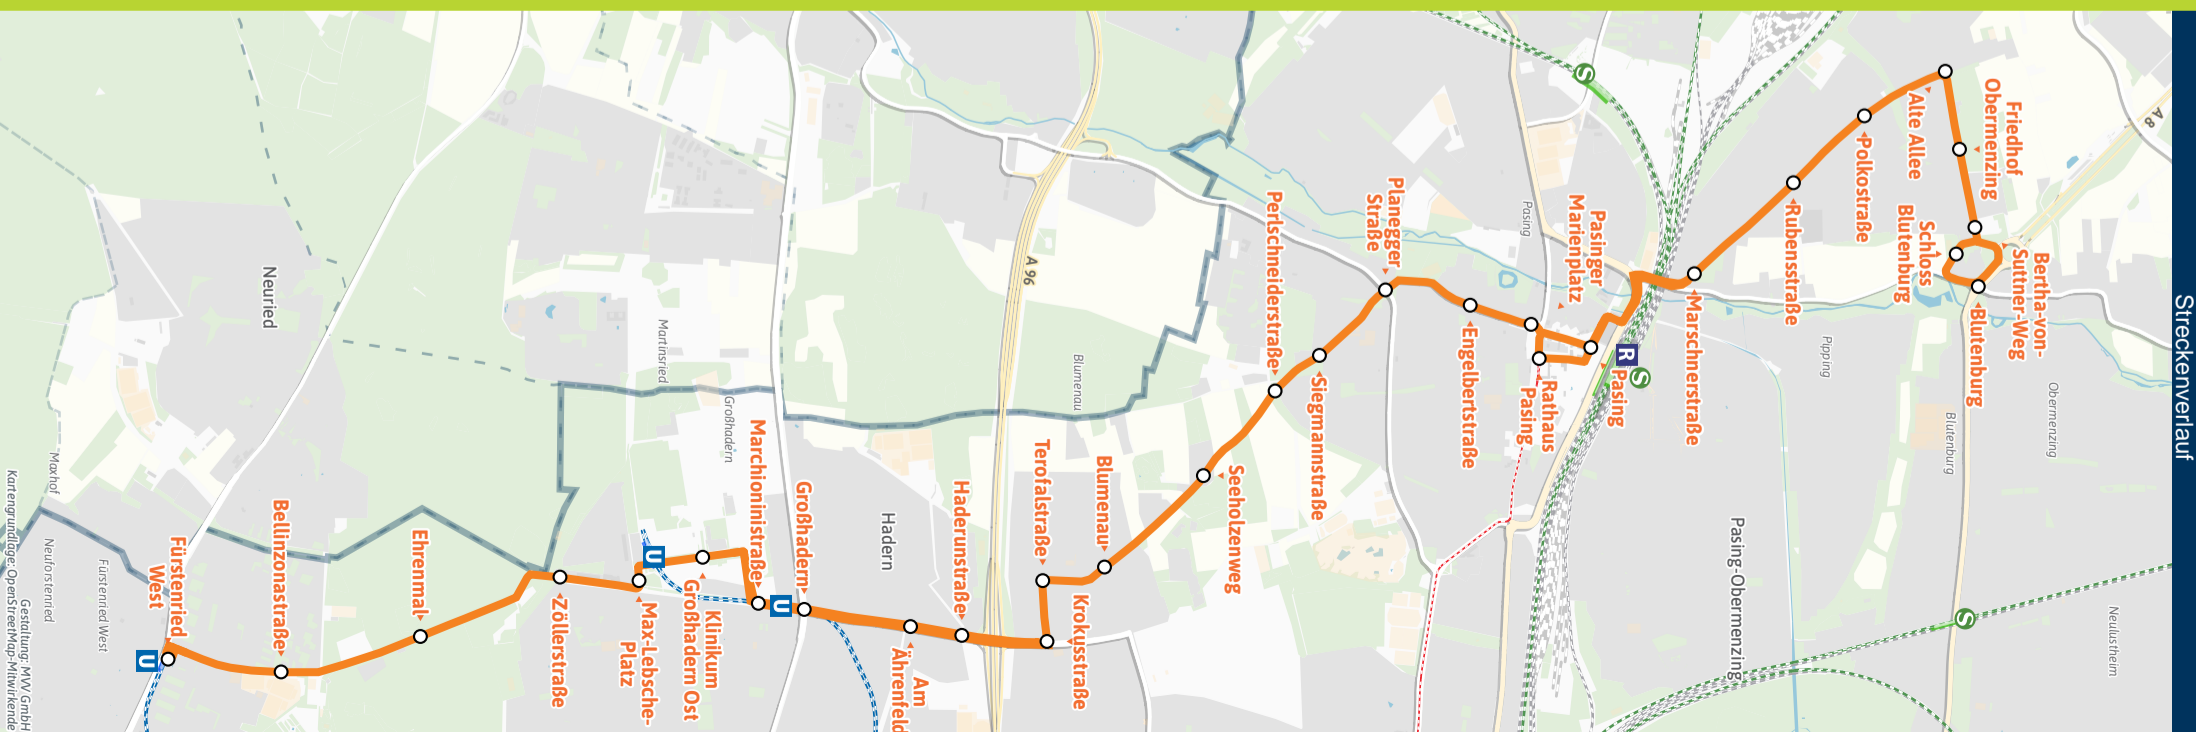

Fürstenried West U - Großhadern U - Blumenau - Pasing S R - Schloss Blütenburg

Table with columns for Zone, Stunde, and time slots (4-17) for Montag - Freitag. Includes rows for Verkehrshinweis and various bus lines (M/1).

Table with columns for Zone, Stunde, and time slots (16-11) for Samstag and Sonntag- und Feiertag. Includes rows for Verkehrshinweis and various bus lines (M/1).

Table with columns for Zone, Stunde, and time slots (11-1) for Sonntag- und Feiertag. Includes rows for Verkehrshinweis and various bus lines (M/1).

S = nur an Schultagen F = nur an schulfreien Tagen

Ferienfahrplan: 27.12.23 - 05.01.24, 12.02. - 16.02., 25.03. - 05.04., 21.05. - 31.05., 29.07. - 09.09., 28.10. - 31.10. und 20.11.24

Fahrplan als PDF zum Download

Münchner Verkehrsverbund logo and MVG logo, with text: Münchner Verkehrsgesellschaft mbH 0800 344 22 66 00

Änderungen vorbehalten | mvv-muenchen.de

Streckenverlauf