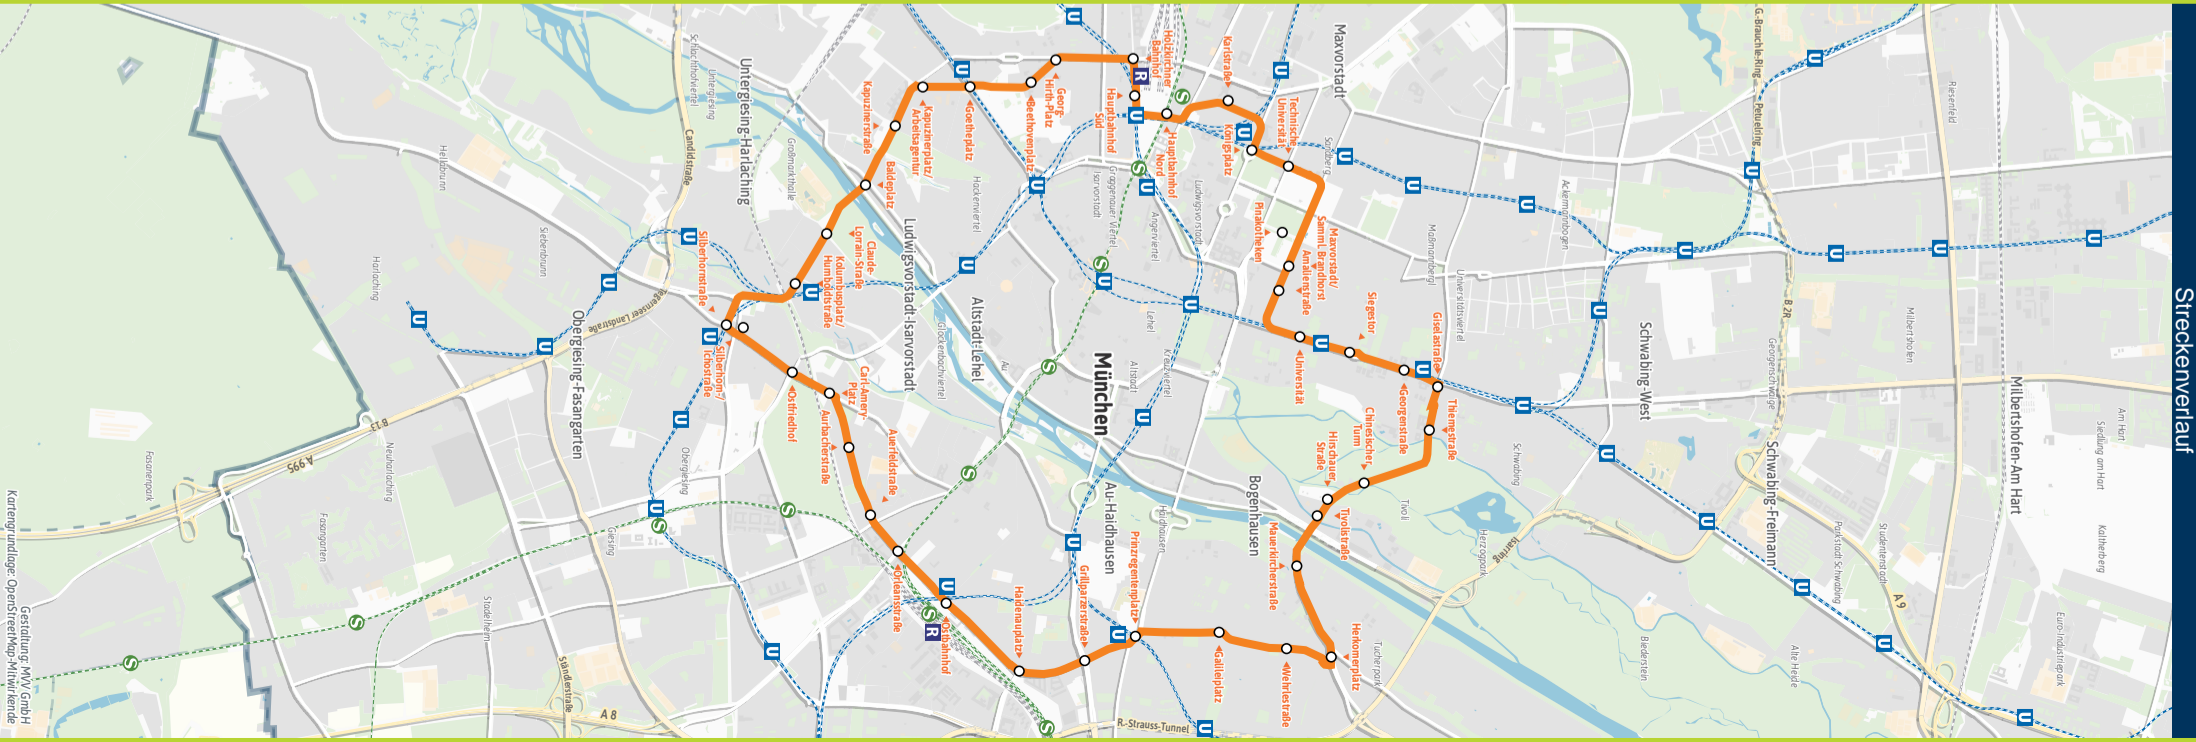

Cityring Außen: Hauptbahnhof Nord SUR - Goethepl U - Ostbf SUR - Giselastr. U - Hauptbahnhof Nord SUR

CityRing - Gegenrichtung siehe MetroBus 58

Table with columns for Zone, Stunde, and time slots (4, 5, 6, 7, 8-18, 19, 20, 21, 22-23, 0, 1, 4, 5, 6, 7, 8, 9) for Monday-Friday and Saturday.

Table with columns for Zone, Stunde, and time slots (8, 9, 10-19, 20, 21, 22-23, 0, 1, 4, 5, 6-7, 8, 9, 10, 11-18, 19, 20, 21, 22-23, 0, 1) for Saturday and Sun/Fest days.

▶ = beginnt ab der Endhaltestelle Hauptbahnhof eine erneute Rundfahrt auf dem CityRing in Richtung Goethepl./Silberhornstr. (als Linie 61)

Fahrplan als PDF zum Download

Münchner Verkehrsverbund logo and contact information: München Verkehrsgesellschaft mbH, 0800 344 22 66 00

Änderungen vorbehalten | mvv-muenchen.de

Streckenverlauf