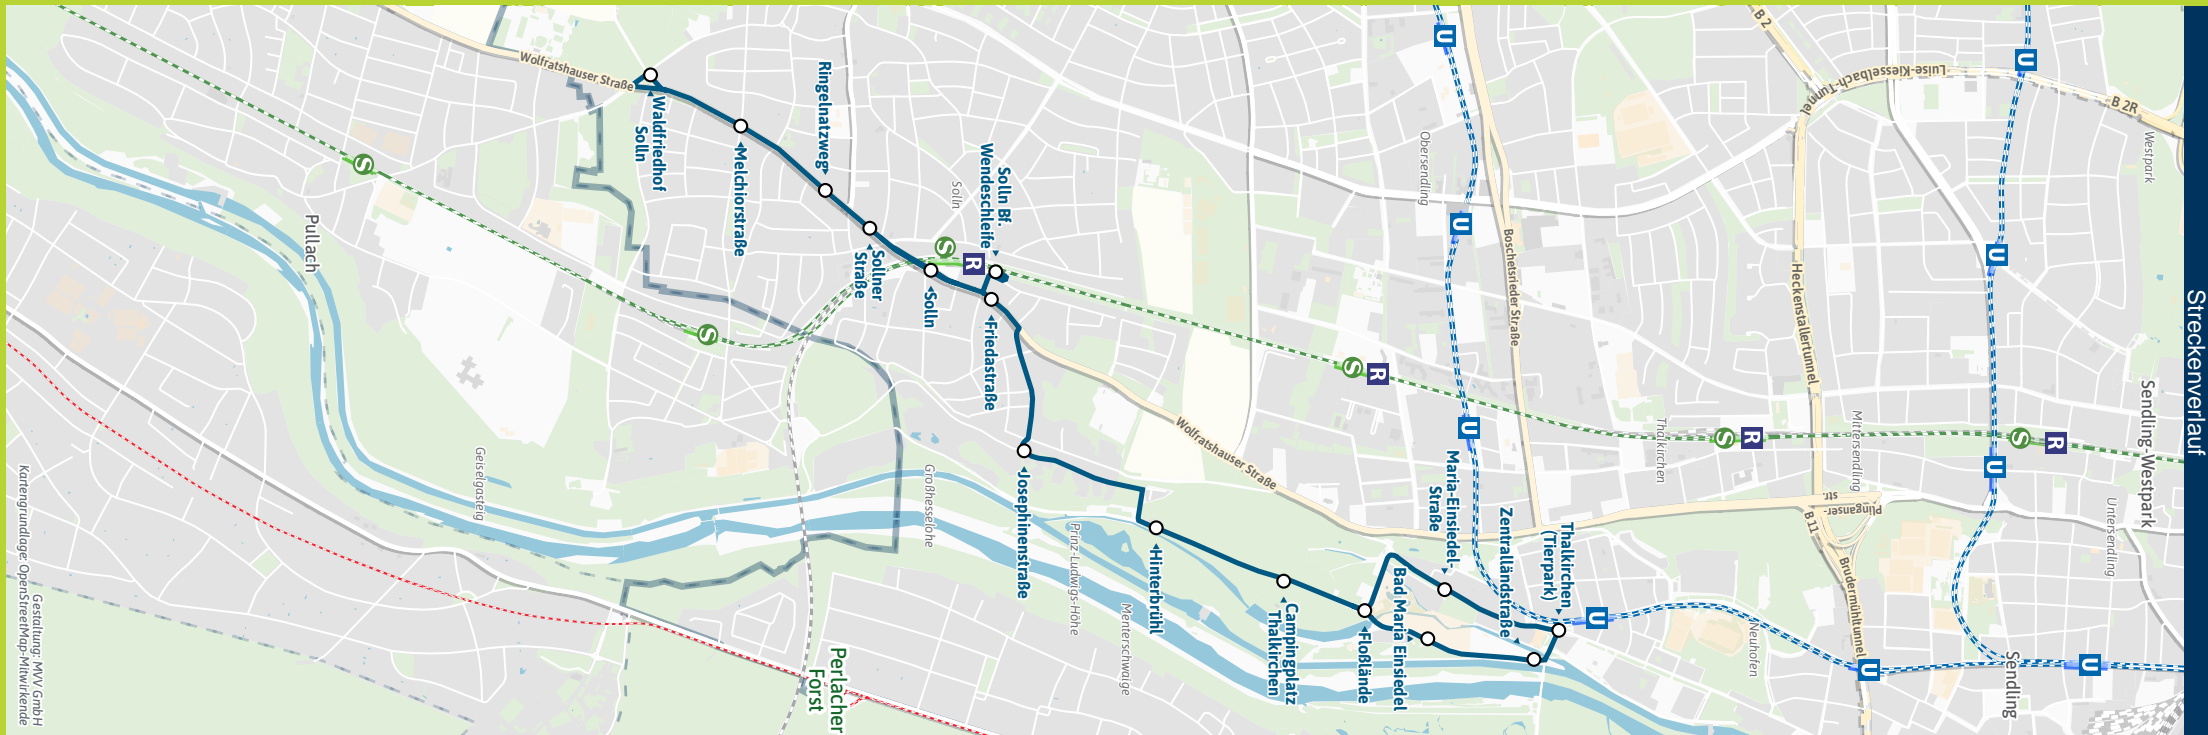

Umsteigemöglichkeiten StadtBus 135

Eine App, alles fahren.

MVGO

Jetzt
downloaden

mvg.de/mvgo

Minifahrplan
2024

Thalkirchen (Tierpark) U ←
Solln Bf. Wendeschleife

mvg.de
mvg-auskunft.de