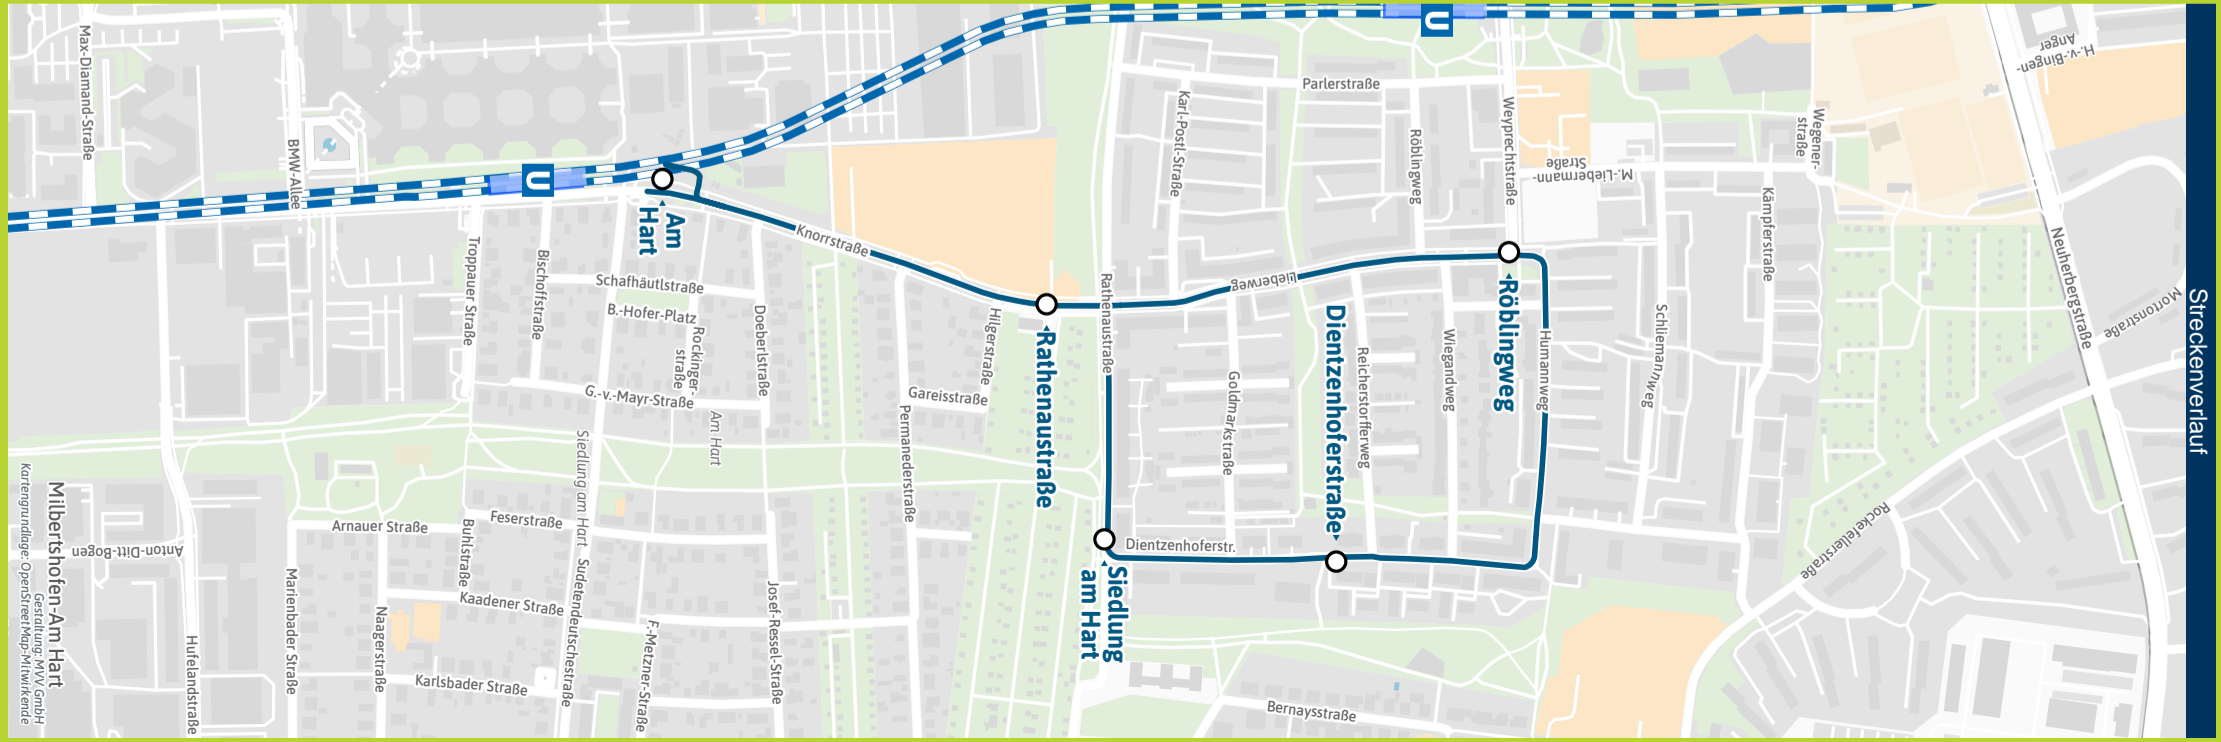

BUS 174 Am Hart U - Dientzenhoferstraße

Zone	Stunde	Montag - Freitag									Samstag				
		5	6	7-8	9-14	15	16-18	19	20	21-0	5-6	7	8-19	20	21-0
M/1 Am Hart U		16 36 56	11 21 31 41 51	01 11 21 31 41 51	06 26 46	06 21 31 41 51	01 11 21 31 41 51	06 26 46	06 26 46	06 26 46	16 36 56	09 26 46	06 26 46	06 26 46	06 26 46
M/1 Rathenaustraße		17 37 57	12 22 32 42 52	02 12 22 32 42 52	07 27 47	07 22 32 42 52	02 12 22 32 42 52	07 27 47	07 27 47	07 27 47	17 37 57	10 27 47	07 27 47	07 27 47	07 27 47
M/1 Siedlung am Hart		18 38 58	13 23 33 43 53	03 13 23 33 43 53	08 28 48	08 23 33 43 53	03 13 23 33 43 53	08 28 48	08 28 48	08 28 48	18 38 58	11 28 48	08 28 48	08 28 48	08 28 48
M/1 Dientzenhoferstraße		19 39 59	15 25 35 45 55	05 15 25 35 45 55	10 30 50	10 25 35 45 55	05 15 25 35 45 55	10 30 50	10 30 49	09 29 49	19 39 59	12 30 50	10 30 50	10 30 49	09 29 49

Zone	Stunde	Sonn- und Feiertag			
		7-8	9	10-19	20-0
M/1 Am Hart U		16 36 56	09 26 46	06 26 46	06 26 46
M/1 Rathenaustraße		17 37 57	10 27 47	07 27 47	07 27 47
M/1 Siedlung am Hart		18 38 58	11 28 48	08 28 48	08 28 48
M/1 Dientzenhoferstraße		19 39 59	12 30 50	10 30 50	09 29 49

Fahrplan als PDF zum Download

Änderungen vorbehalten | mvv-muenchen.de

Münchner Verkehrsgesellschaft mbH
0800 344 22 66 00

Streckenverlauf