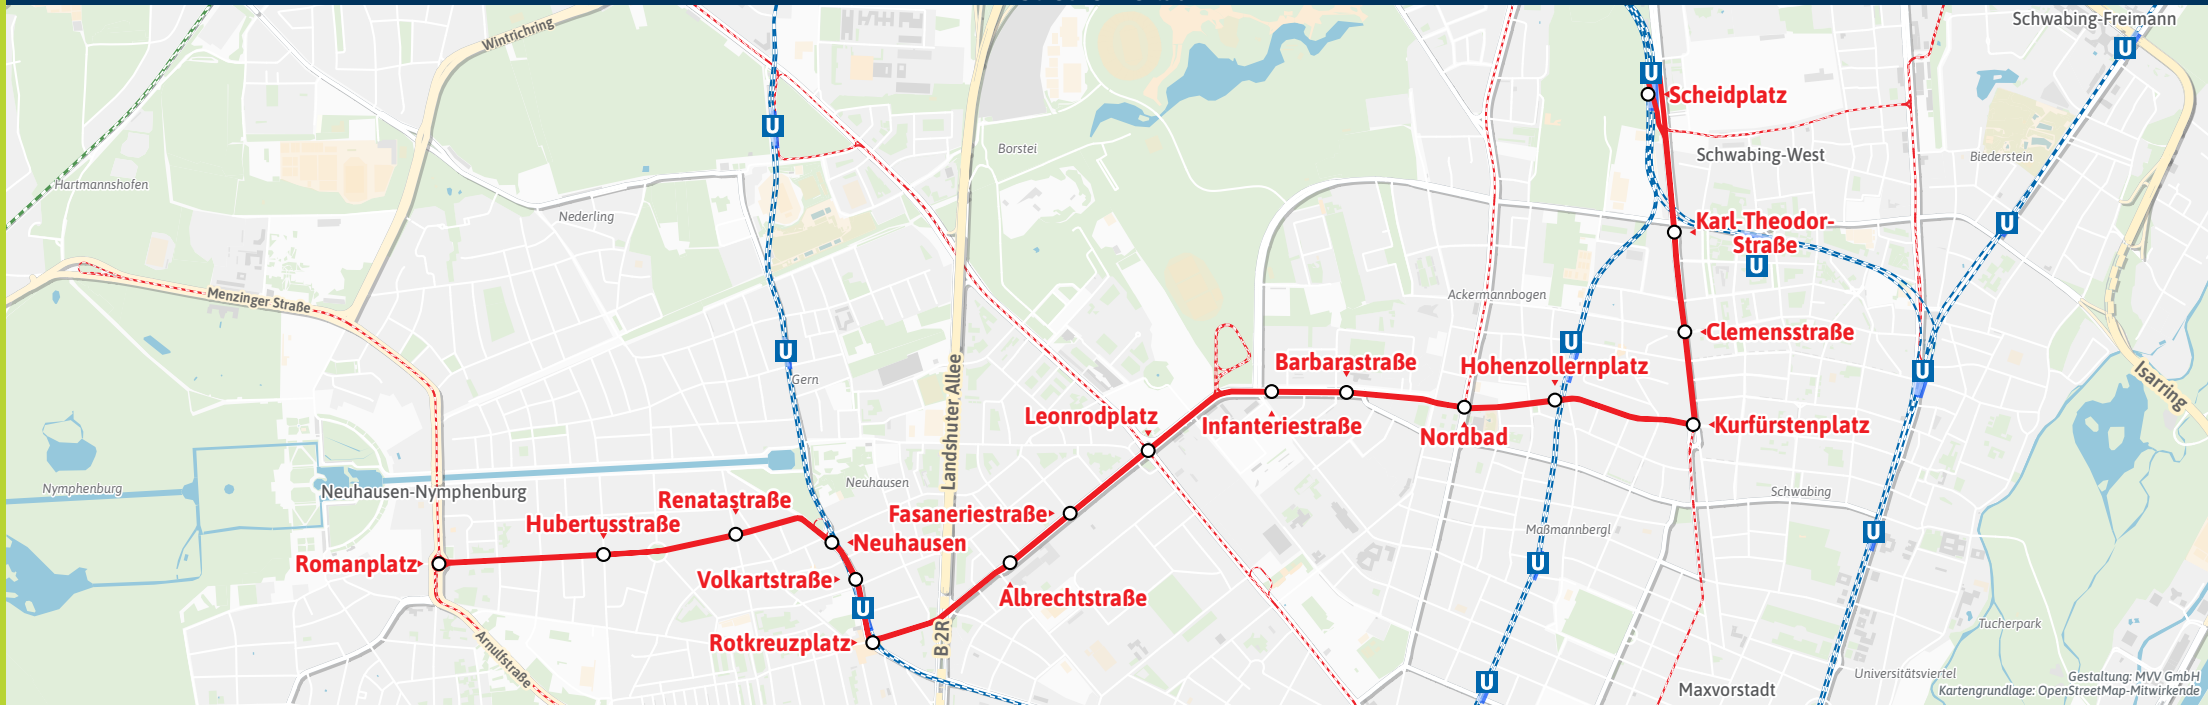

Streckenverlauf