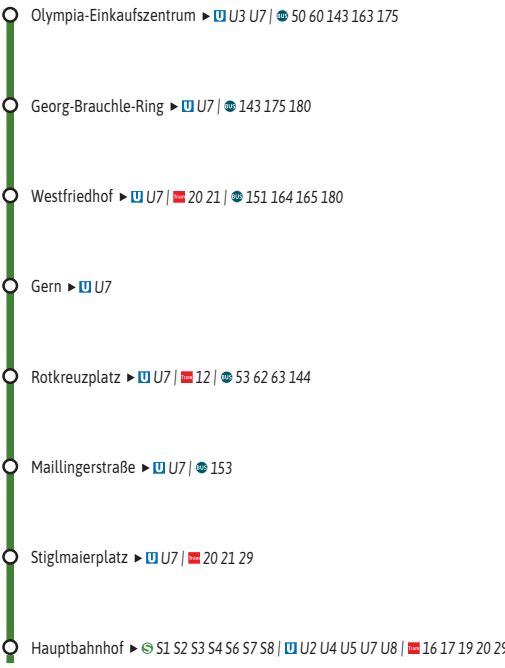

U-Bahn U1 / Alle Haltestellen und weitere Linien

Eine App, alles fahren.

MVGO

Jetzt downloaden

mvg.de/mvgo

Minifahrplan 2024

Olympia-Einkaufszentrum U ↔ **Mangfallplatz U**

U U-Bahn