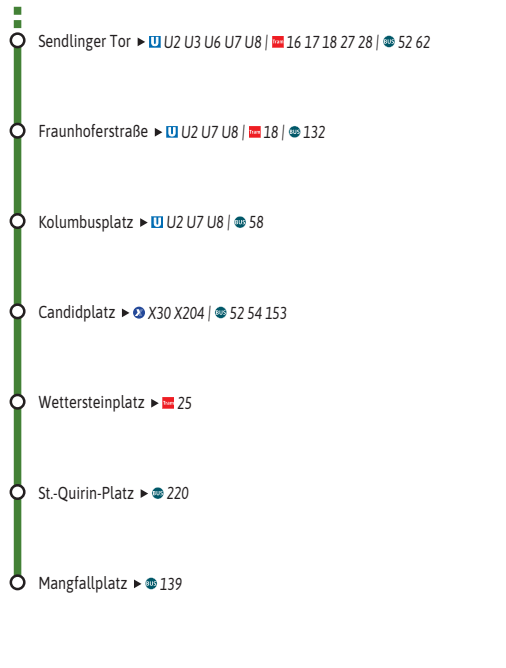

U-Bahn U1 / Alle Haltestellen und weitere Linien

Eine App, alles fahren.

MVGO

Jetzt downloaden

mvg.de/mvgo

Minifahrplan 2024

Olympia-Einkaufszentrum U ↔ **Mangfallplatz U**

U U-Bahn