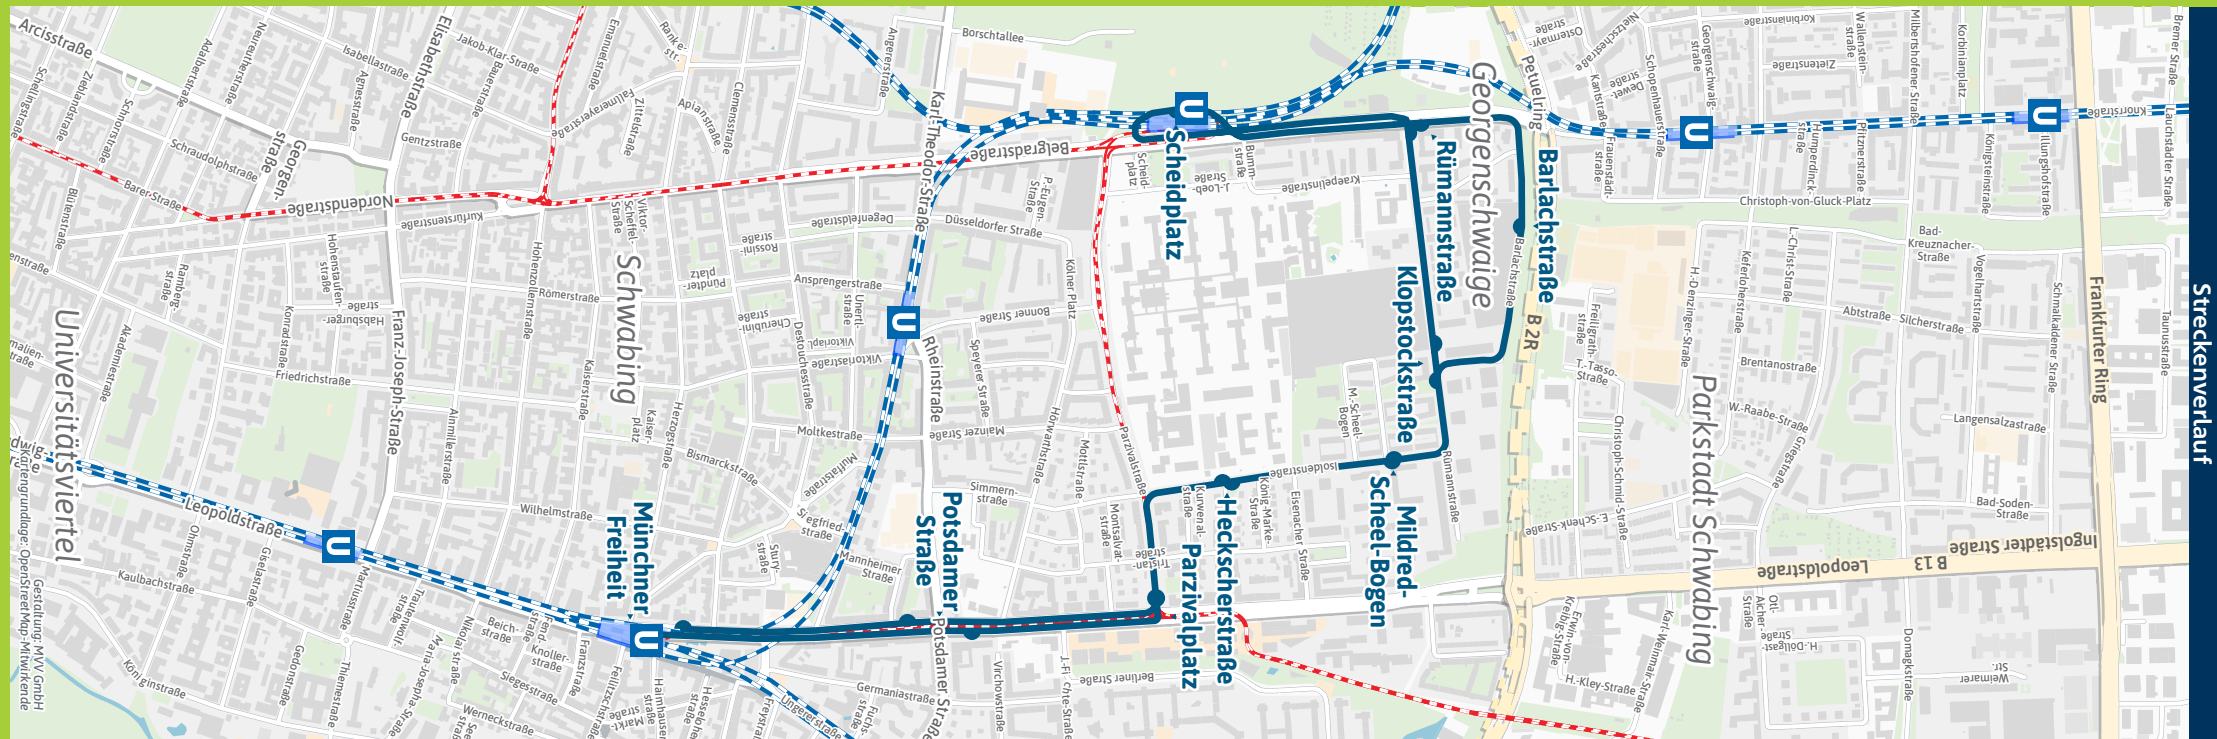

Umsteigemöglichkeiten Stadtbus 142

- Scheidplatz ▶ U2 U3 U8 | 12 27 28 | 140 141 144
- Rümmanstraße ▶ N41
- Barlachstraße
- Klopstockstraße
- Mildred-Scheel-Bogen
- Heckscherstraße
- Parzivalplatz ▶ 23 | 140 141 N40 N41
- Potsdamer Straße ▶ 23 | 59 N40 N41
- Münchner Freiheit ▶ U3 U6 | 23
53 54 59 N40 N41 N43 N44 N45

Umsteigemöglichkeiten Stadtbus 142

- Münchner Freiheit ▶ U3 U6 | 23
53 54 59 N40 N41 N43 N44 N45
- Potsdamer Straße ▶ 23 | 59 N40 N41
- Parzivalplatz ▶ 23 | 140 141 N40 N41
- Heckscherstraße
- Mildred-Scheel-Bogen
- Klopstockstraße
- Rümmanstraße ▶ N41
- Scheidplatz ▶ U2 U3 U8 | 12 27 28 | 140 141 144

Eine App, alles fahren.

MVGO

Jetzt
downloaden

mvg.de/mvgo

Minifahrplan
2023 **BUS 142**

Scheidplatz U Tram ◀▶
Münchner Freiheit U Tram

mvg.de | [mvv-auskunft.de](https://mvg.de/mv-auskunft.de) | mvg.de

Streckenverlauf