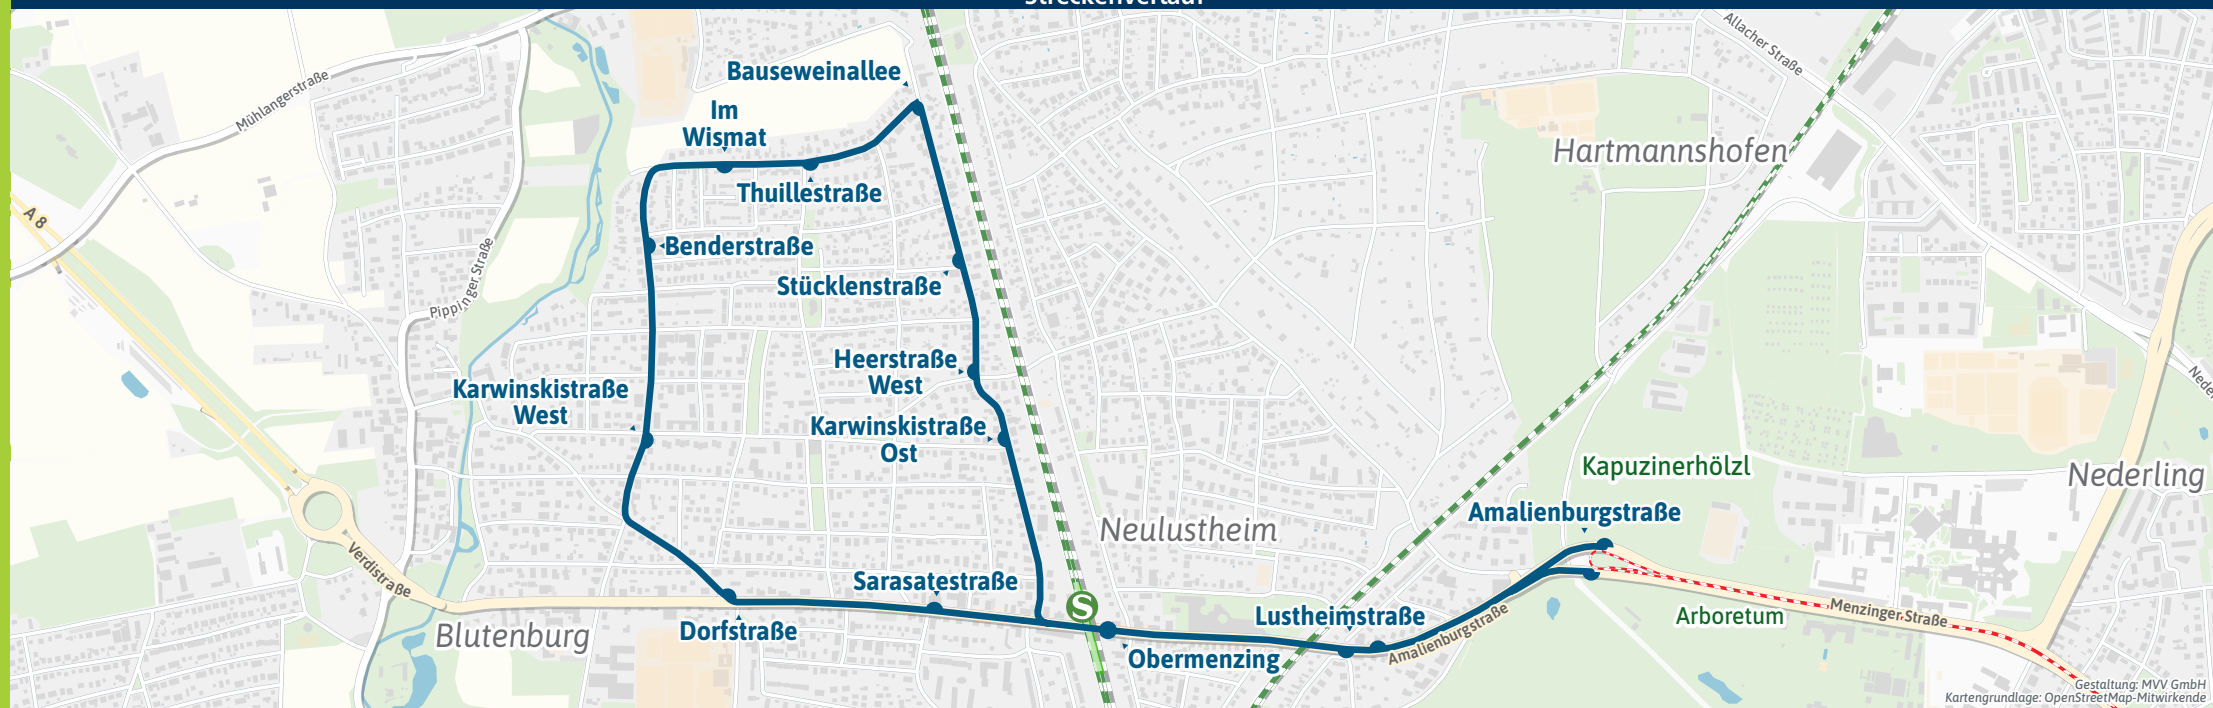

Streckenverlauf