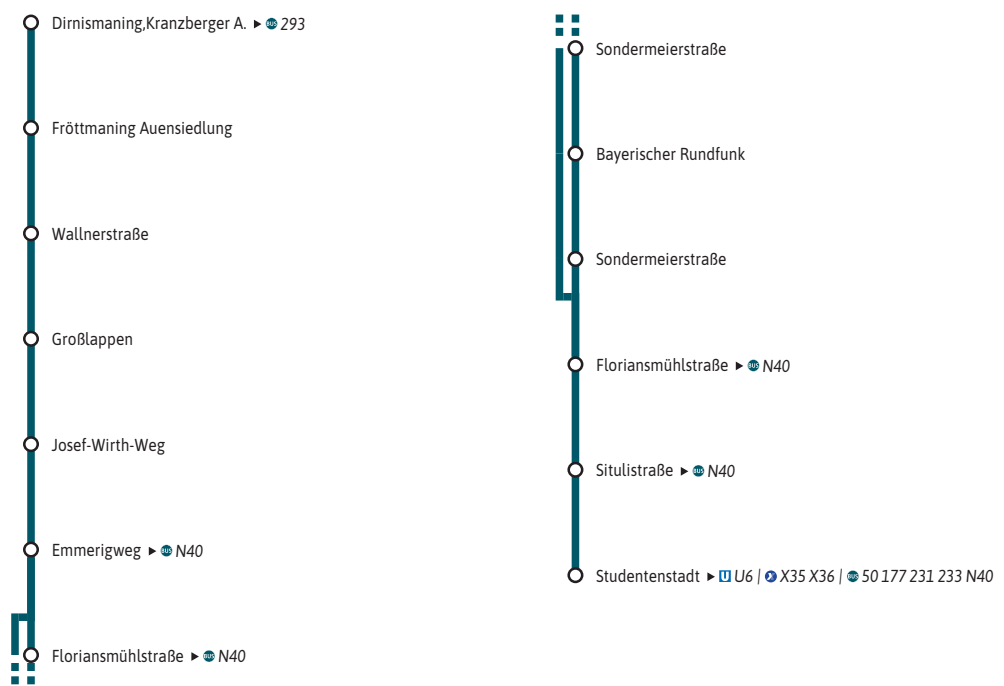

**Umsteigemöglichkeiten Stadtbus 181**

Eine App, alles fahren.

MVGO

Jetzt downloaden

[mvg.de/mvgo](https://mvg.de/mvgo)

Minifahrplan **BUS 181** 2023

(Dirnismaning -) Wallnerstraße Studentenstadt U

[mvg.de](https://mvg.de) | [mvg.de](https://mvg.de)

Weihnachtsferien: 27.12.22 - 05.01.23; Sommerferien: 31.07. - 11.09.23

Am 24.12 bis ca. 14.30 Uhr wie Samstag, danach wie Sonntag. Am 31.12 wie Samstag.

Fahrplan als PDF zum Download

Änderungen vorbehalten | [mvg-muenchen.de](https://mvg-muenchen.de)