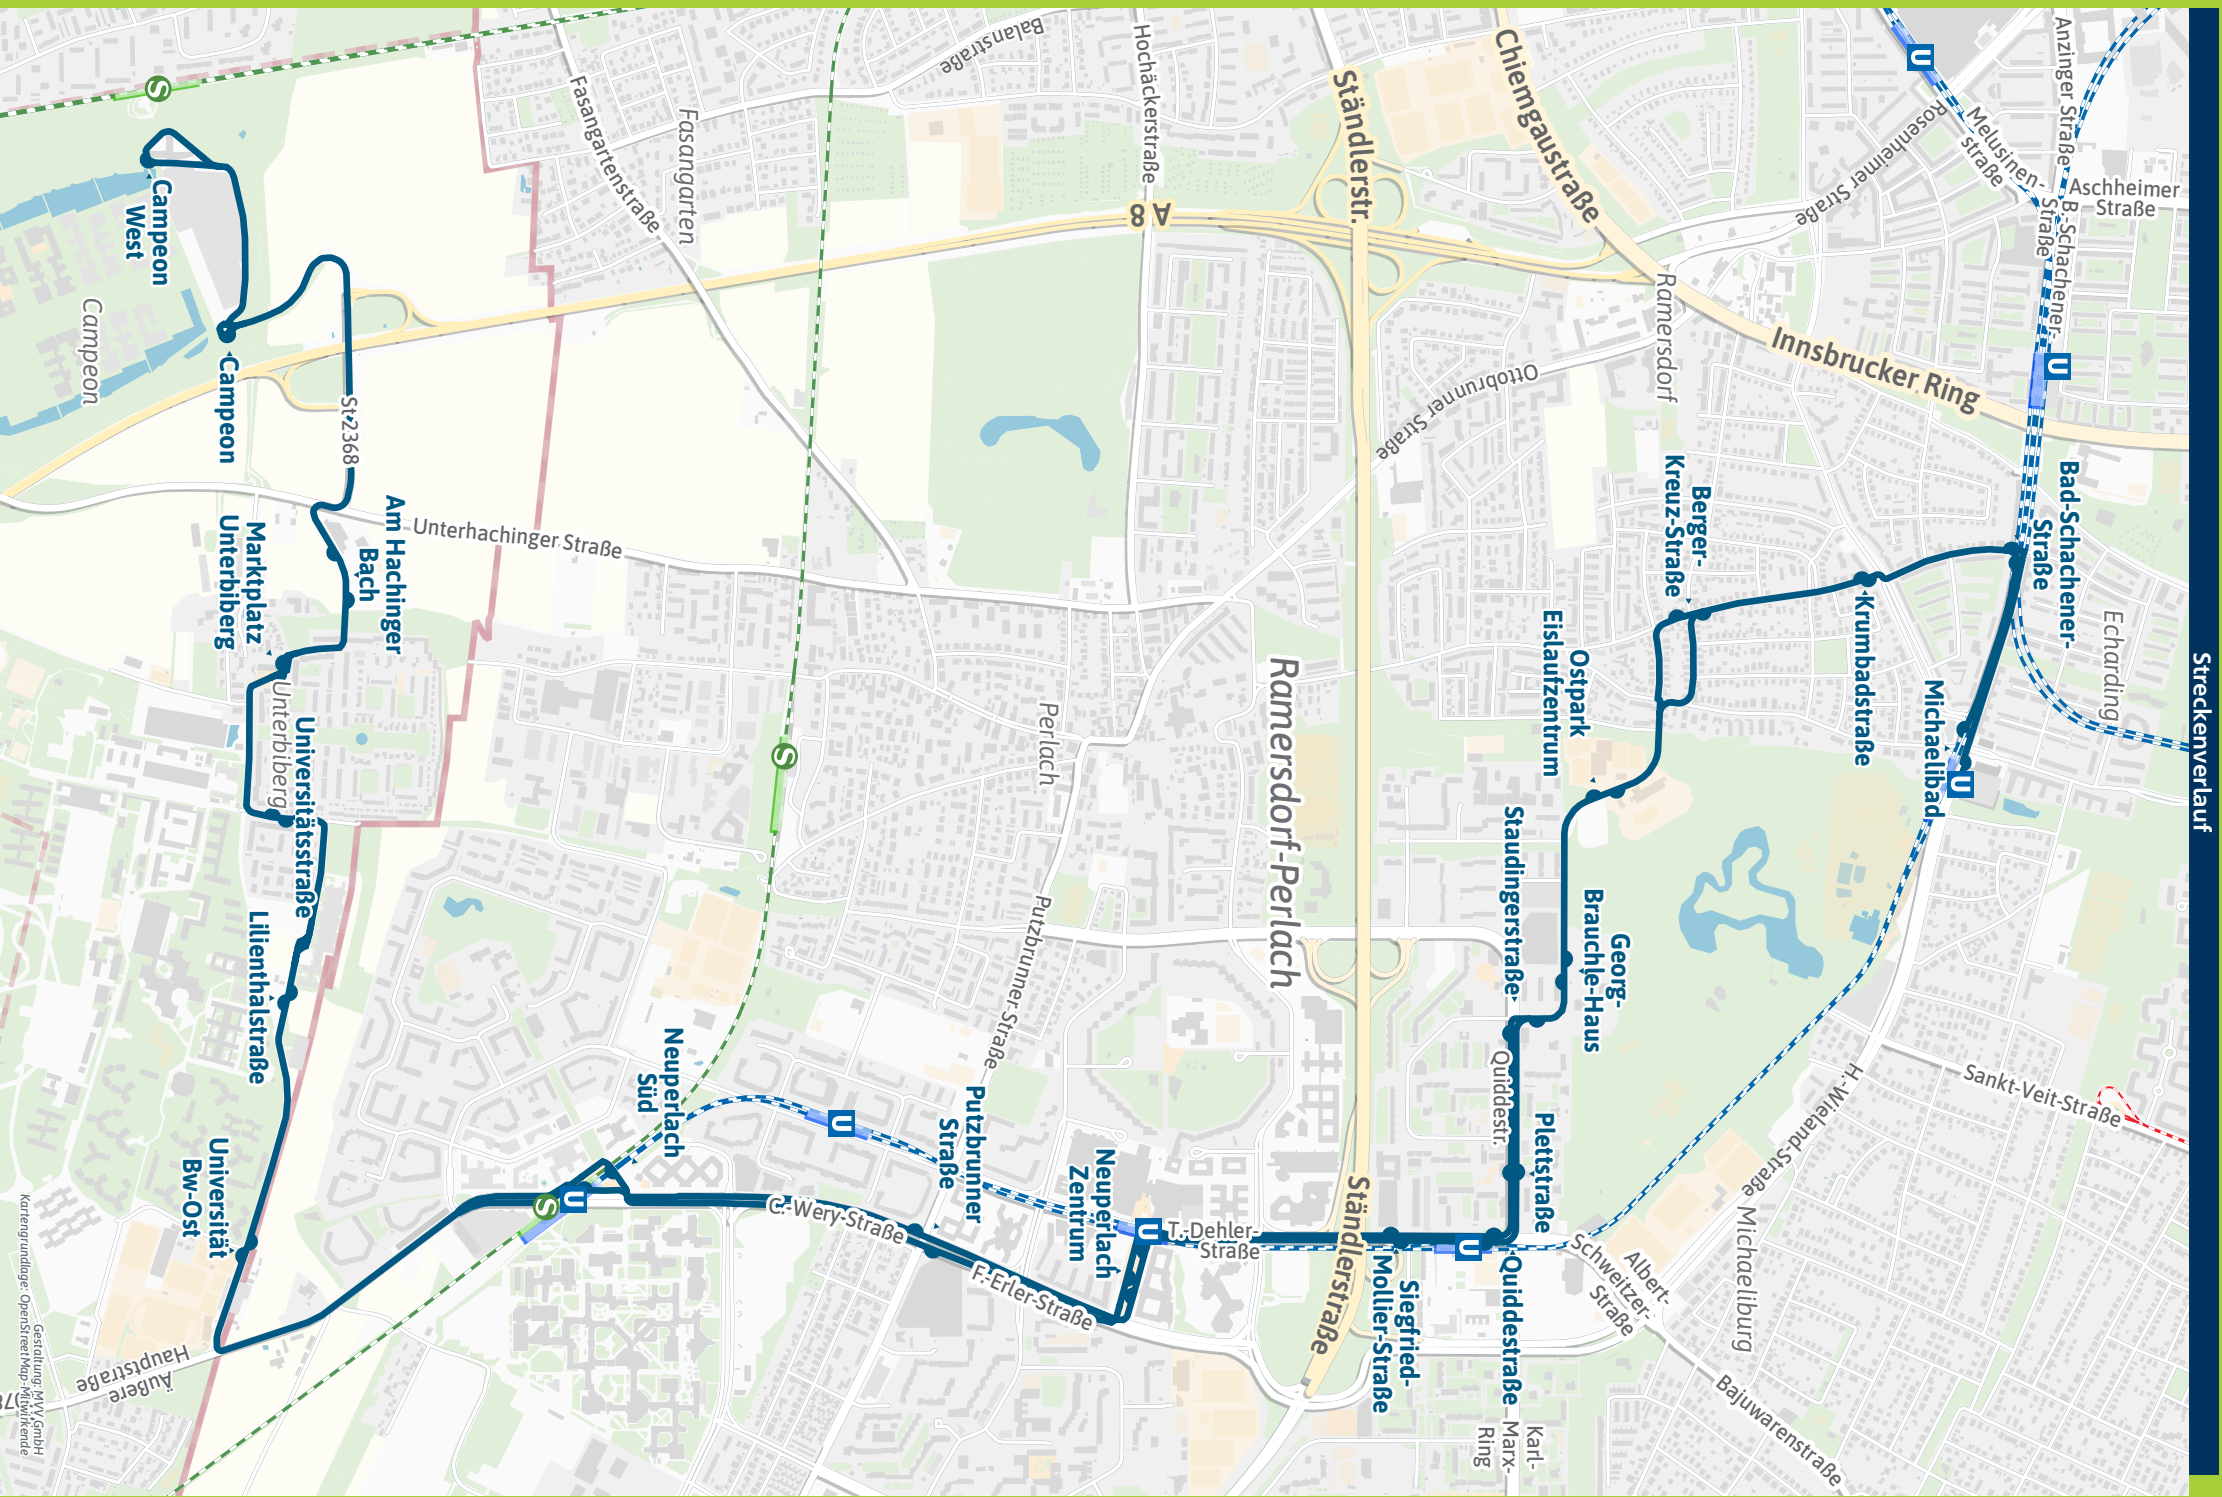

Umsteigemöglichkeiten Stadtbus 199

- Michaelibad ▶ U5 U7 U8 | 187 195
- Bad-Schachener-Straße
- Krumbadstraße ▶ 155
- Berger-Kreuz-Straße ▶ 155
- Ostpark Eislaufzentrum
- Georg-Brauchle-Haus
- Staudingerstraße ▶ 197 N45
- Plettstraße ▶ 197 N45
- Quiddestraße ▶ U5 U7 U8 | 139 192 197 N45 N79
- Siegfried-Mollier-Straße ▶ 139 192 N79
- Neuperlach Zentrum ▶ U5 U7 U8 | 55 139 192 196 197 198 N79
- Putzbrunner Straße ▶ N45 N79
- Neuperlach Süd ▶ S7 | U5 | 195 196 210 211 217 222 229 411 N79 | 4900
- Neubiberg, Universität Bw-Ost ▶ 217
- Lilienthalstraße ▶ 217
- Universitätsstraße ▶ 217
- Marktplatz Unterbiberg ▶ 217
- Am Hachinger Bach ▶ 217
- Campeon
- Campeon West

Eine App, alles fahren.

MVGO

Jetzt
downloaden

mvg.de/mvgo

Minifahrplan
2023

Michaelibad U ◀ ▶
Neubiberg,
Campeon West

mvg.de | [mvg.de](https://mvg.de/mvv-auskunft.de)

Streckenverlauf

Kartengrundlage: OpenStreetMap, München
Gestaltung: MVV, GmbH
© 2023