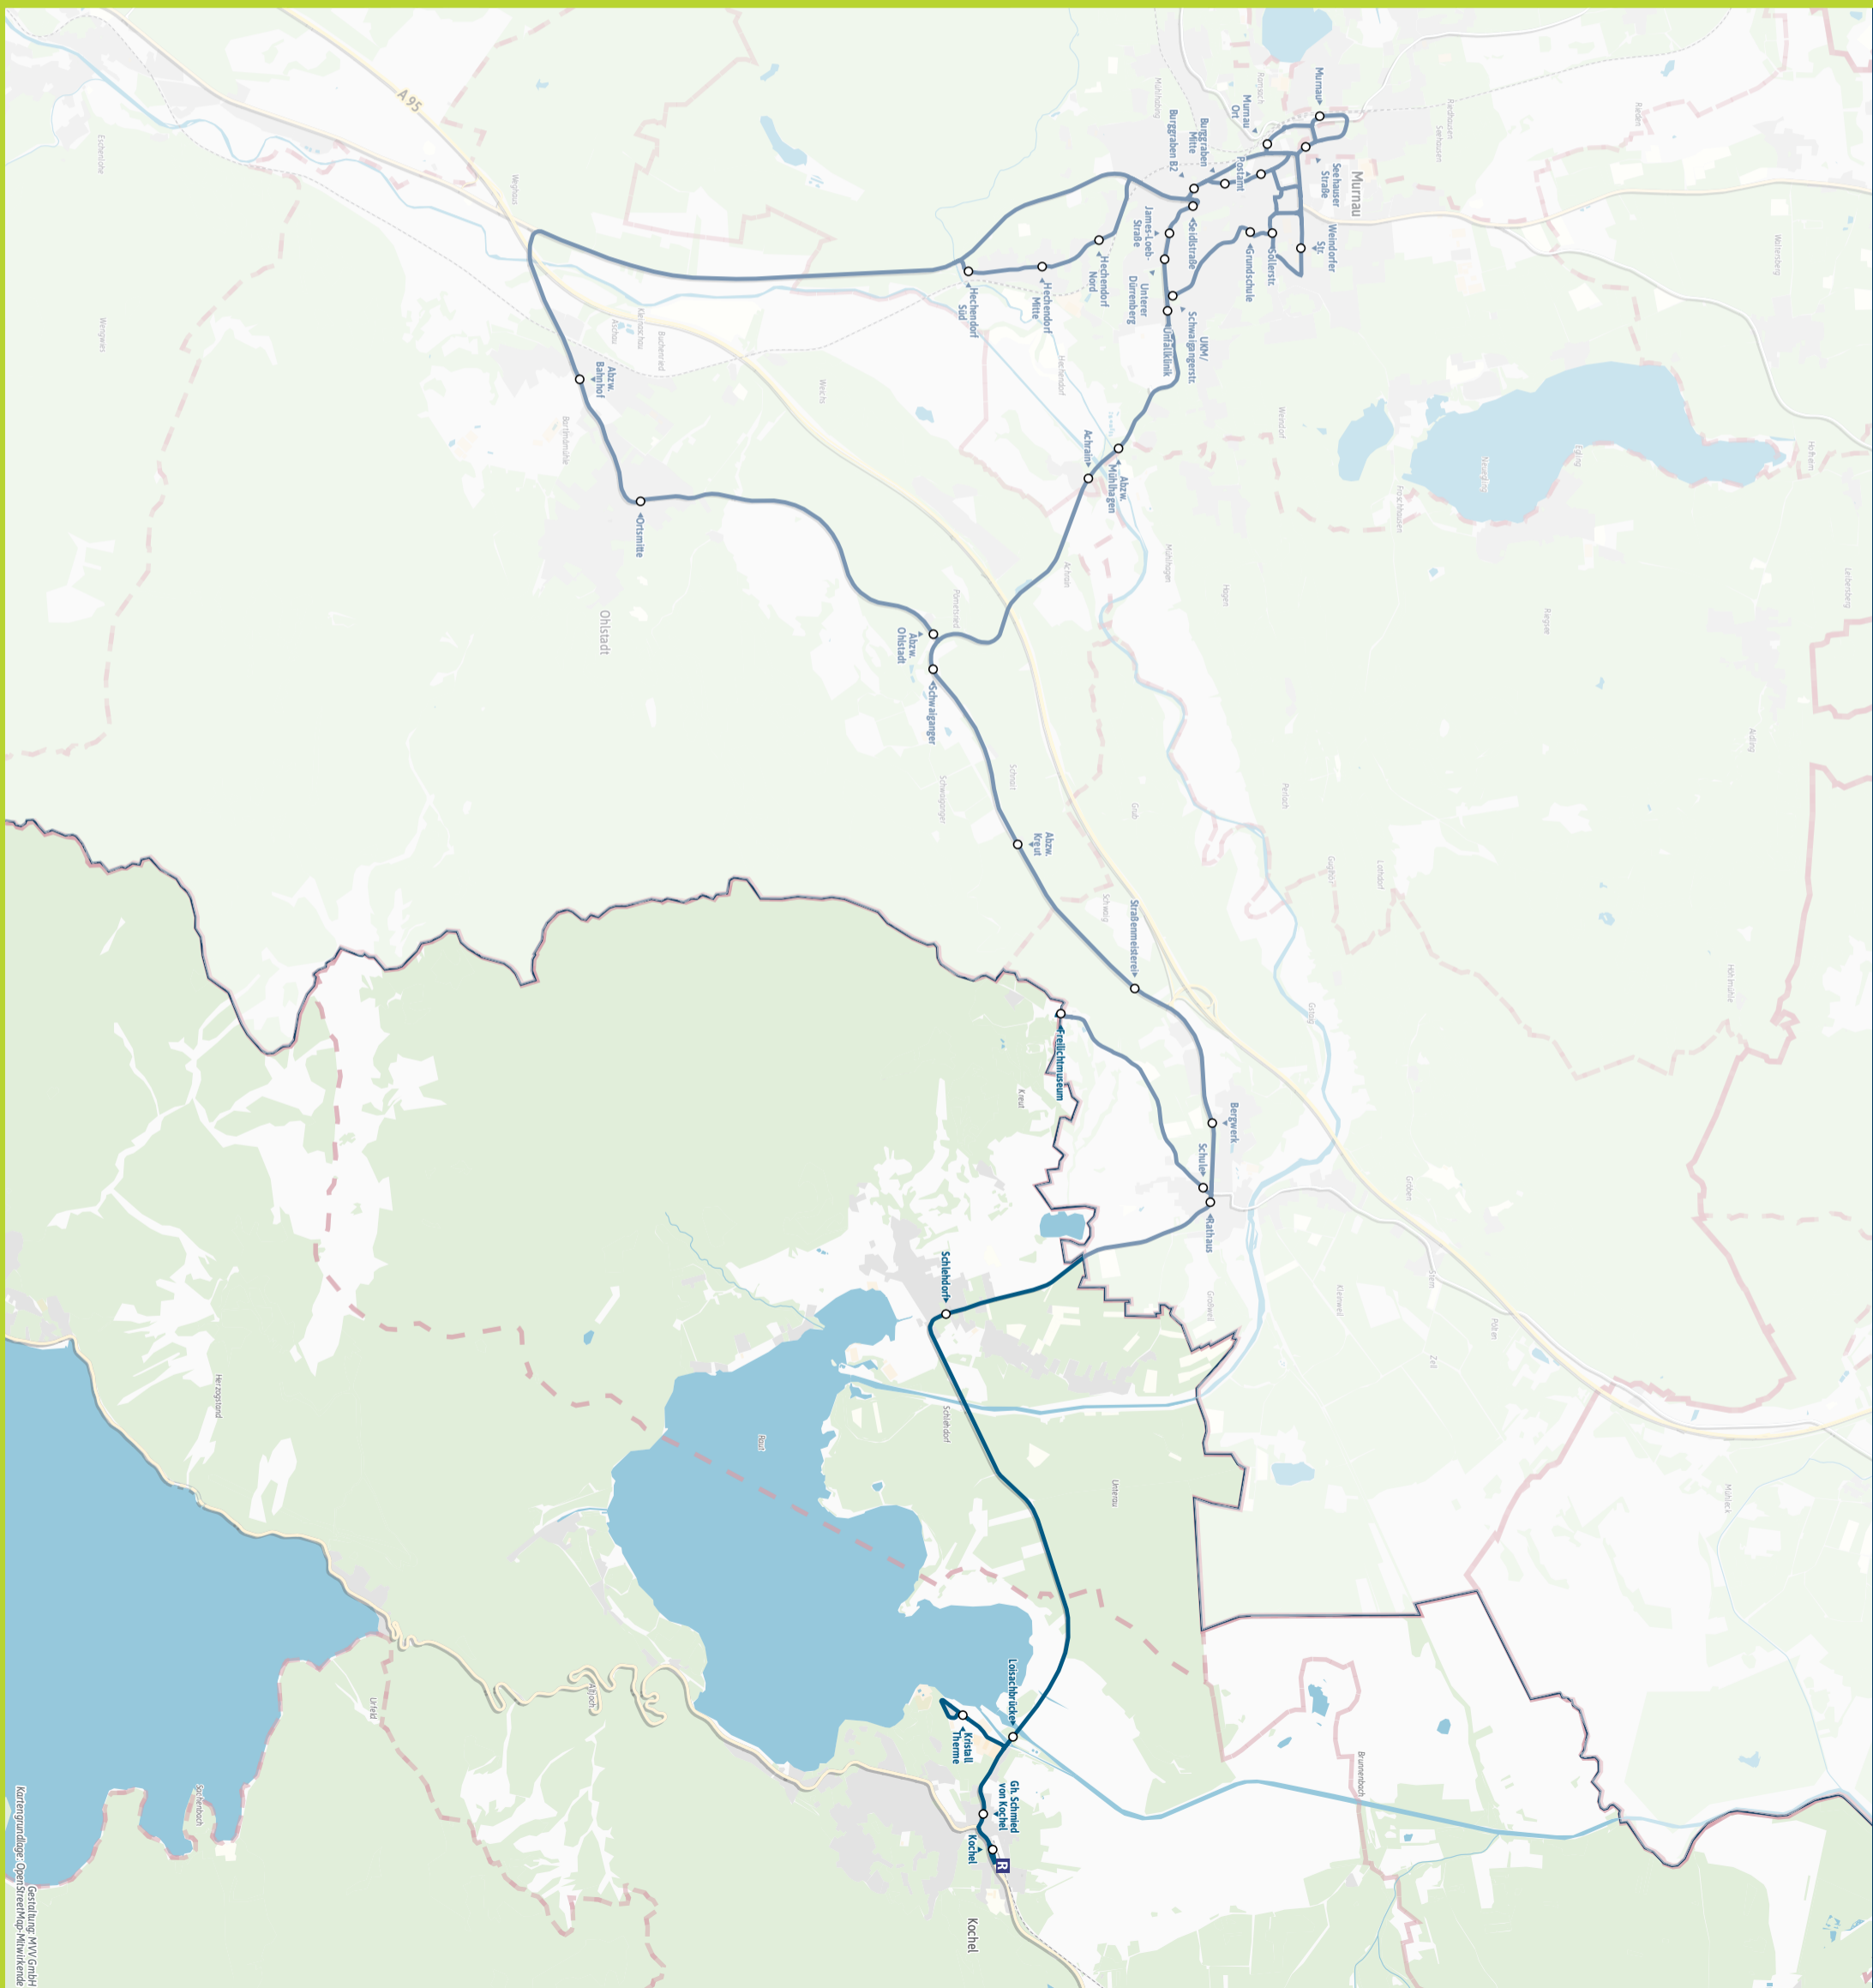

RegionalBus 9611 | Alle Haltestellen und weitere Linien

- Kochel, Bahnhof ▶ | 392 9608 9613
- - Gh. Schmied von Kochel ▶ 9613
- - Kristall Therme
- - Loisachbrücke ▶ 9613
- Schlehndorf ▶ 392 9613
- Großweil, Rathaus ▶ 9613
- - Freilichtmuseum
- - Schule ▶ 9613
- - Freilichtmuseum
- - Bergwerk
- Großweil, Straßenmeisterei
- Schwaiganger, Abzw. Kreuz
- - Schwaiganger
- - Abzw. Ohlstadt
- Ohlstadt, Ortsmitte
- - Abzw. Bahnhof
- Hechendorf, Süd
- - Hechendorf Mitte
- - Hechendorf Nord
- Achrain
- Murnau, Abzw. Mühlhagen
- - Seidlstraße

- - James-Loeb-Straße
- - Unterer Dürrenberg
- - Unfallklinik
- - UKM/Schwaigangerstr.
- - Unterer Dürrenberg
- - James-Loeb-Straße
- - Seidlstraße
- - Burggraben B2
- - Burggraben Mitte
- - Postamt
- - Murnau Ort Bahnhof
- - Grundschule
- - Sollerstr.
- - Weindorfer Str.
- - Seehauser Straße
- - Bahnhof ▶ |
- - Sollerstr.
- - Weindorfer Str.
- - Grundschule
- - Seehauser Straße
- - Bahnhof ▶ |

Minifahrplan
2024

BUS 9611

Kochel ◀ Großweil ▶
Achrain / Ohlstadt ▶ Murnau

Bestens informiert
mit der MVV-App.

Fahrplan in Echtzeit, HandyTicket und
aktuelle Meldungen. Alles in einer App.

mvv-muenchen.de/app

mvv-auskunft.de
Fahrplan in Echtzeit

Streckenverlauf