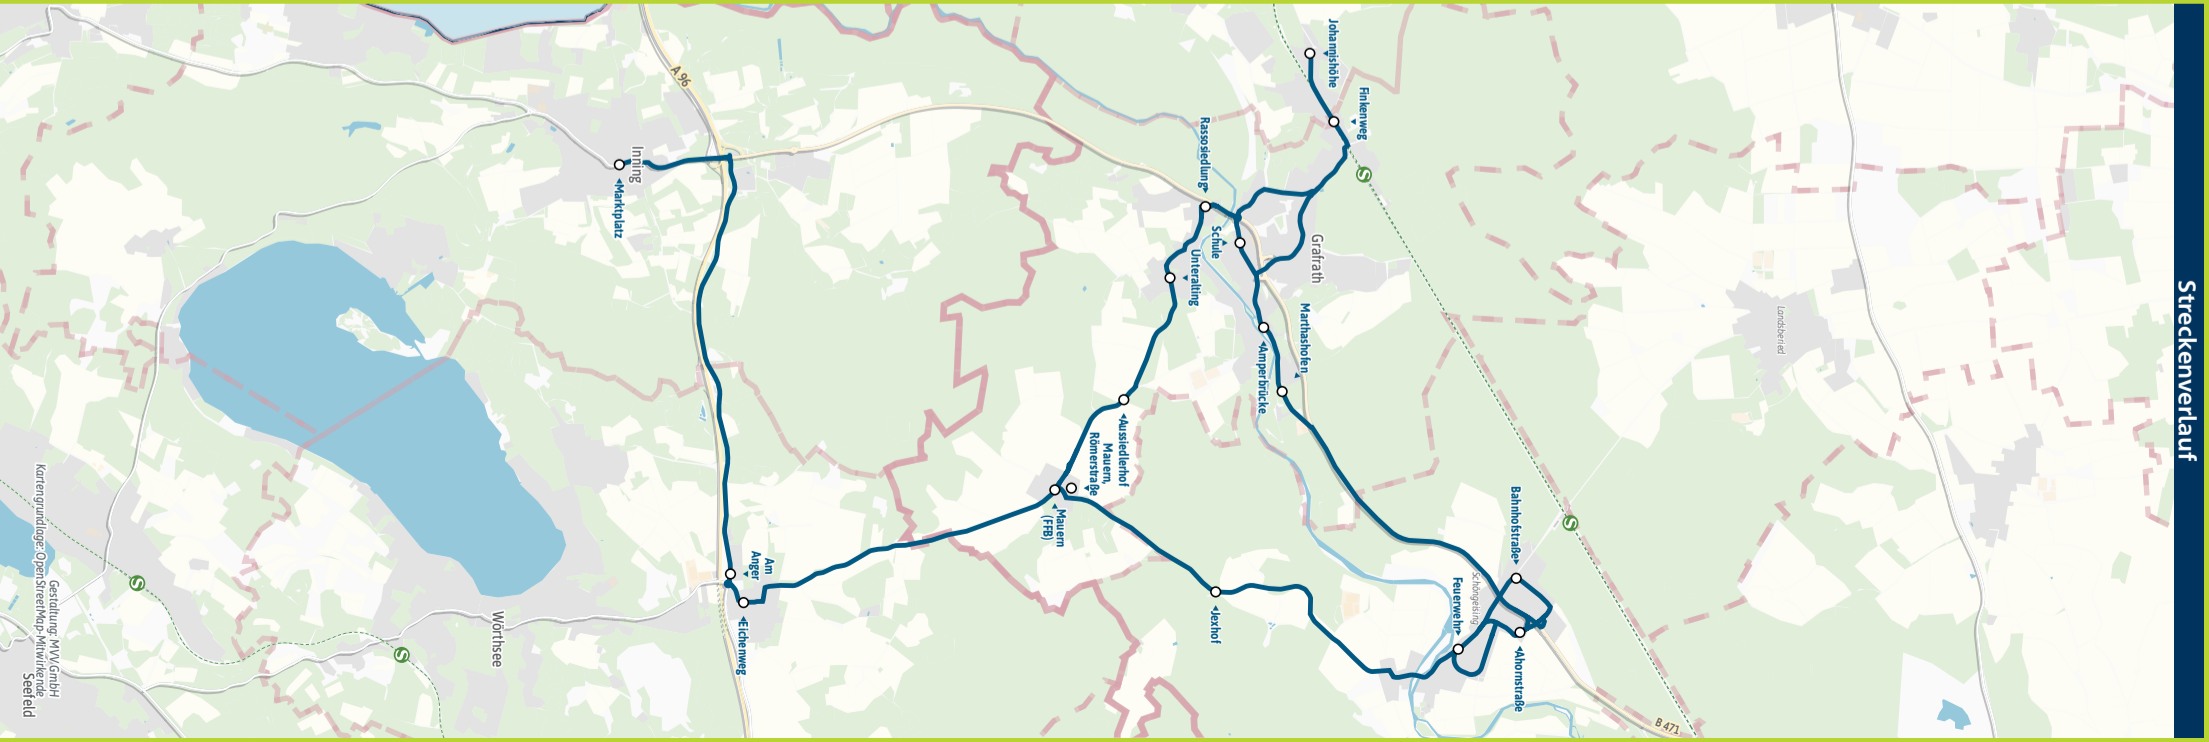

Zone	Verkehrshinweis	Montag - Freitag					
INN 3/4	Inning, Marktplatz						
WOS 2/3	Ettersschlag, Am Anger						
WOS 2/3	- Eichenweg						
GFR 3/4	Mauern (FFB)						
GFR 3/4	Unteralting, Aussiedlerhof						
GFR 3/4	Unteralting						
GFR 3/4	Grafrath, Rassosiedlung						
GFR 3/4	- Schule an						
GFR 3/4	- Schule ab	11.35	12.24	13.10	14.10	15.20	
GFR 3/4	- Finkenweg	a 11.36		a 13.14	a 14.11		
KOG 3/4	Kottgeisering, Johannishöhe	a 11.37		a 13.15	a 14.12		
GFR 3/4	Grafrath, Amperbrücke			13.17			
GFR 3/4	- Marthashofen			13.18			
GFR 3/4	- Rassosiedlung	11.37	12.26		14.12	15.22	
GFR 3/4	Unteralting	11.38	12.27		14.13	15.23	
GFR 3/4	Unteralting, Aussiedlerhof	11.40	12.29		14.15	15.25	
GFR 3/4	Mauern, Römerstraße	11.42	12.31		14.17	15.27	
SGG 3	Schöngeising, Jexhof	11.43	12.32		14.18	15.28	
SGG 3	- Feuerwehr	11.46	12.35	13.22	14.21	15.31	
SGG 3	- Ahornstraße	11.47	12.36	13.24	14.22	15.32	
SGG 3	- Bahnhofstraße	11.48	12.37	13.25	14.23	15.33	

S = nur an Schultagen **a** = Haltestelle wird nur bei Bedarf zum Ausstieg angefahren. Bitte den Fahrtwunsch beim Einstieg dem Fahrer mitteilen.

Busfahrten innerhalb einer Gemeinde gelten als Kurzstrecke: SGG = Schöngeising, GFR = Grafrath, WOS = Wörthsee, INN = Inning am Ammersee, KOG = Kottgeisering

Samstag, Sonn- und Feiertag sowie am 24.12. und 31.12. kein Betrieb

Fahrplan als PDF zum Download

Änderungen vorbehalten | mvv-muenchen.de

Münchner Verkehrsverbund

Neumeyr

Neumeyr, Dünzelbach 08146 / 93030