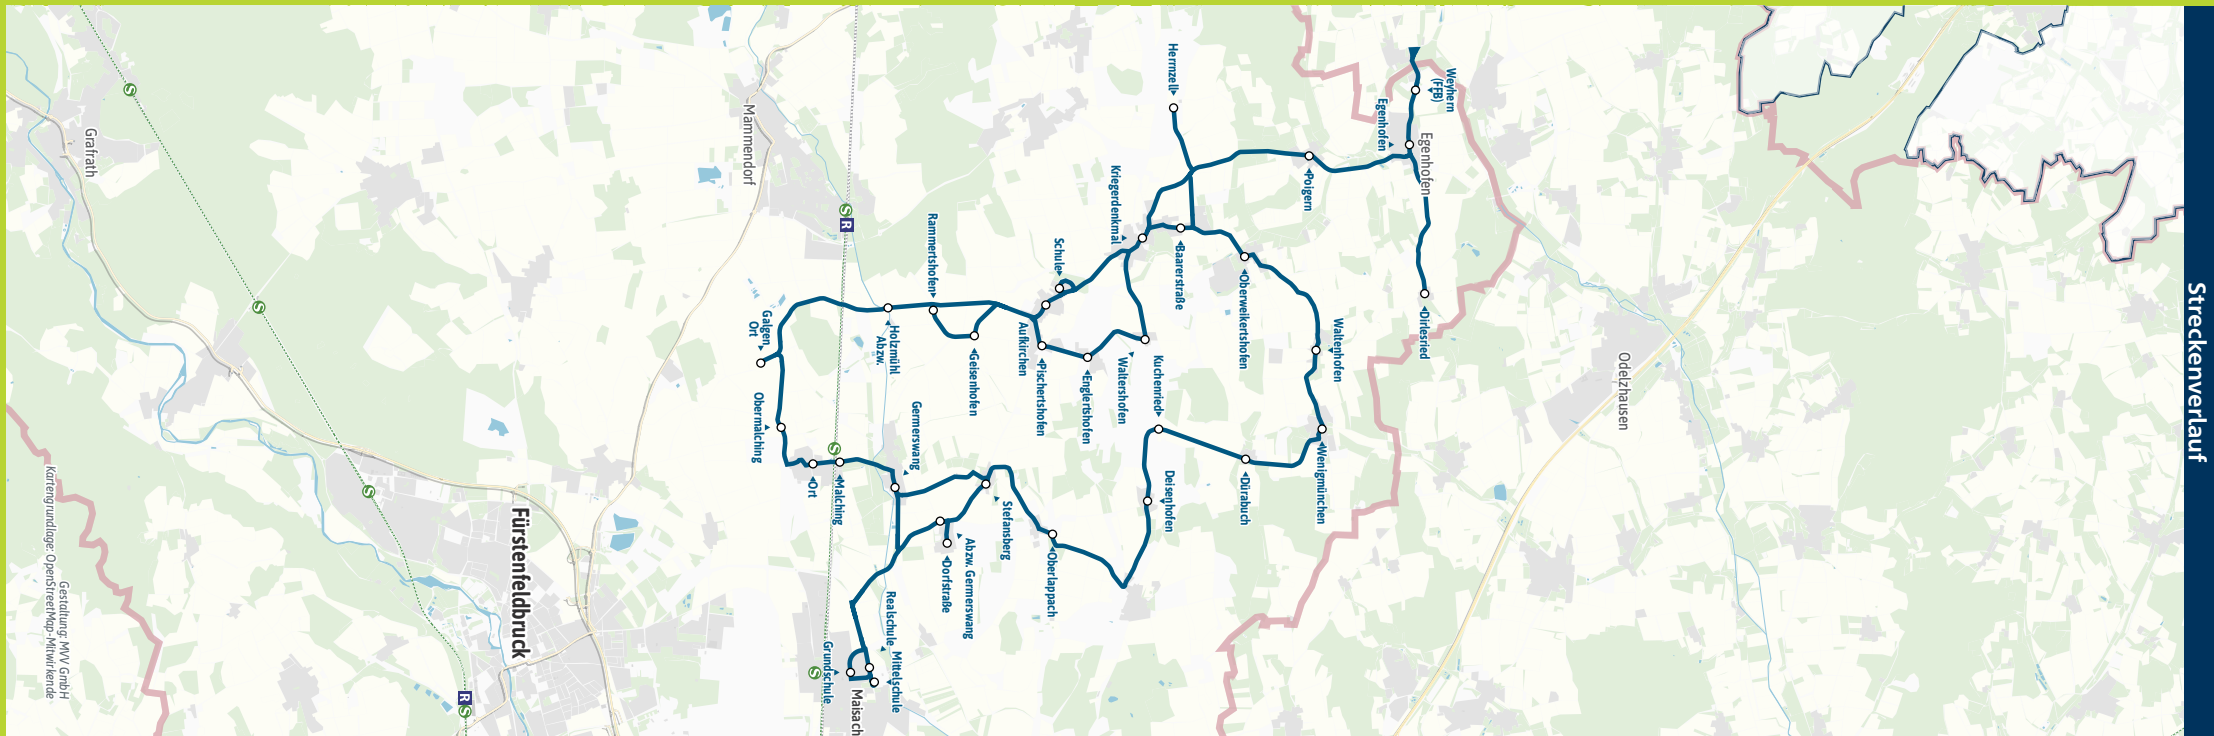

Minifahrplan
2024

BUS 874

**Egenhofen, Dirlesried ↔
Malching S ↔
Maisach, Schulen**

Münchner
Verkehrsverbund

muv-auskunft.de
Fahrplan in Echtzeit

Streckenverlauf

Egenhofen, Dirlesried - Malching - Maisach, Schulen und zurück

Zone		Montag - Freitag			
Verkehrshinweis		S	S	S	S
EGE	3/4 Egenhofen, Dirlesried	6.45			
EGE	3/4 Weyhern (FFB) 	6.48			
EGE	3/4 Egenhofen 	6.49			
EGE	3/4 Polgern	6.51			
EGE	3/4 Herrnzell	6.53			
EGE	3/4 Unterschweinbach, Baarerstraße	7.00			
EGE	3/4 - Kriegerdenkmal	7.01			
EGE	3/4 Dürabuch			12.10	
MAI	2/3 Kuchenried			12.12	
MAI	2/3 Deisenhofen (b.Maisach)			12.14	
MAI	2/3 Oberlappach			12.16	
EGE	3/4 Waltershofen	7.03			
EGE	3/4 Englertshofen	7.04			
EGE	3/4 Pischertshofen	7.05			
EGE	3/4 Geisenhofen	7.09			
EGE	3/4 Egenhofen, Rammertshofen	7.10			
EGE	3/4 Holzmühl, Abzw.	7.11			
MAI	2/3 Galgen, Ort	7.13			
MAI	2/3 Obermalching	7.15			
MAI	2/3 Malching, Ort	7.16	7.13		
	 Marienplatz	ab	6.35	6.35	
	 Malching	an	7.13	7.13	
	 Mammendorf	ab	7.04	7.04	
	 Malching	an	7.07	7.07	
MAI	2/3 Malching 		7.17	7.15	
	 Malching	ab	7.27	7.27	
	 Marienplatz	an	8.06	8.06	
MAI	2/3 Germerswang		7.17	7.43	
MAI	2/3 Stefansberg		7.20		12.17
MAI	2/3 Frauenberg, Abzw. Germerswang				12.18
MAI	2/3 - Dorfstraße		7.21		
MAI	2/3 Maisach, Grundschule	7.25	7.28	7.48	12.21
MAI	2/3 - Mittelschule	7.27	7.30	7.50	
MAI	2/3 - Realschule	7.29	7.32	7.51	