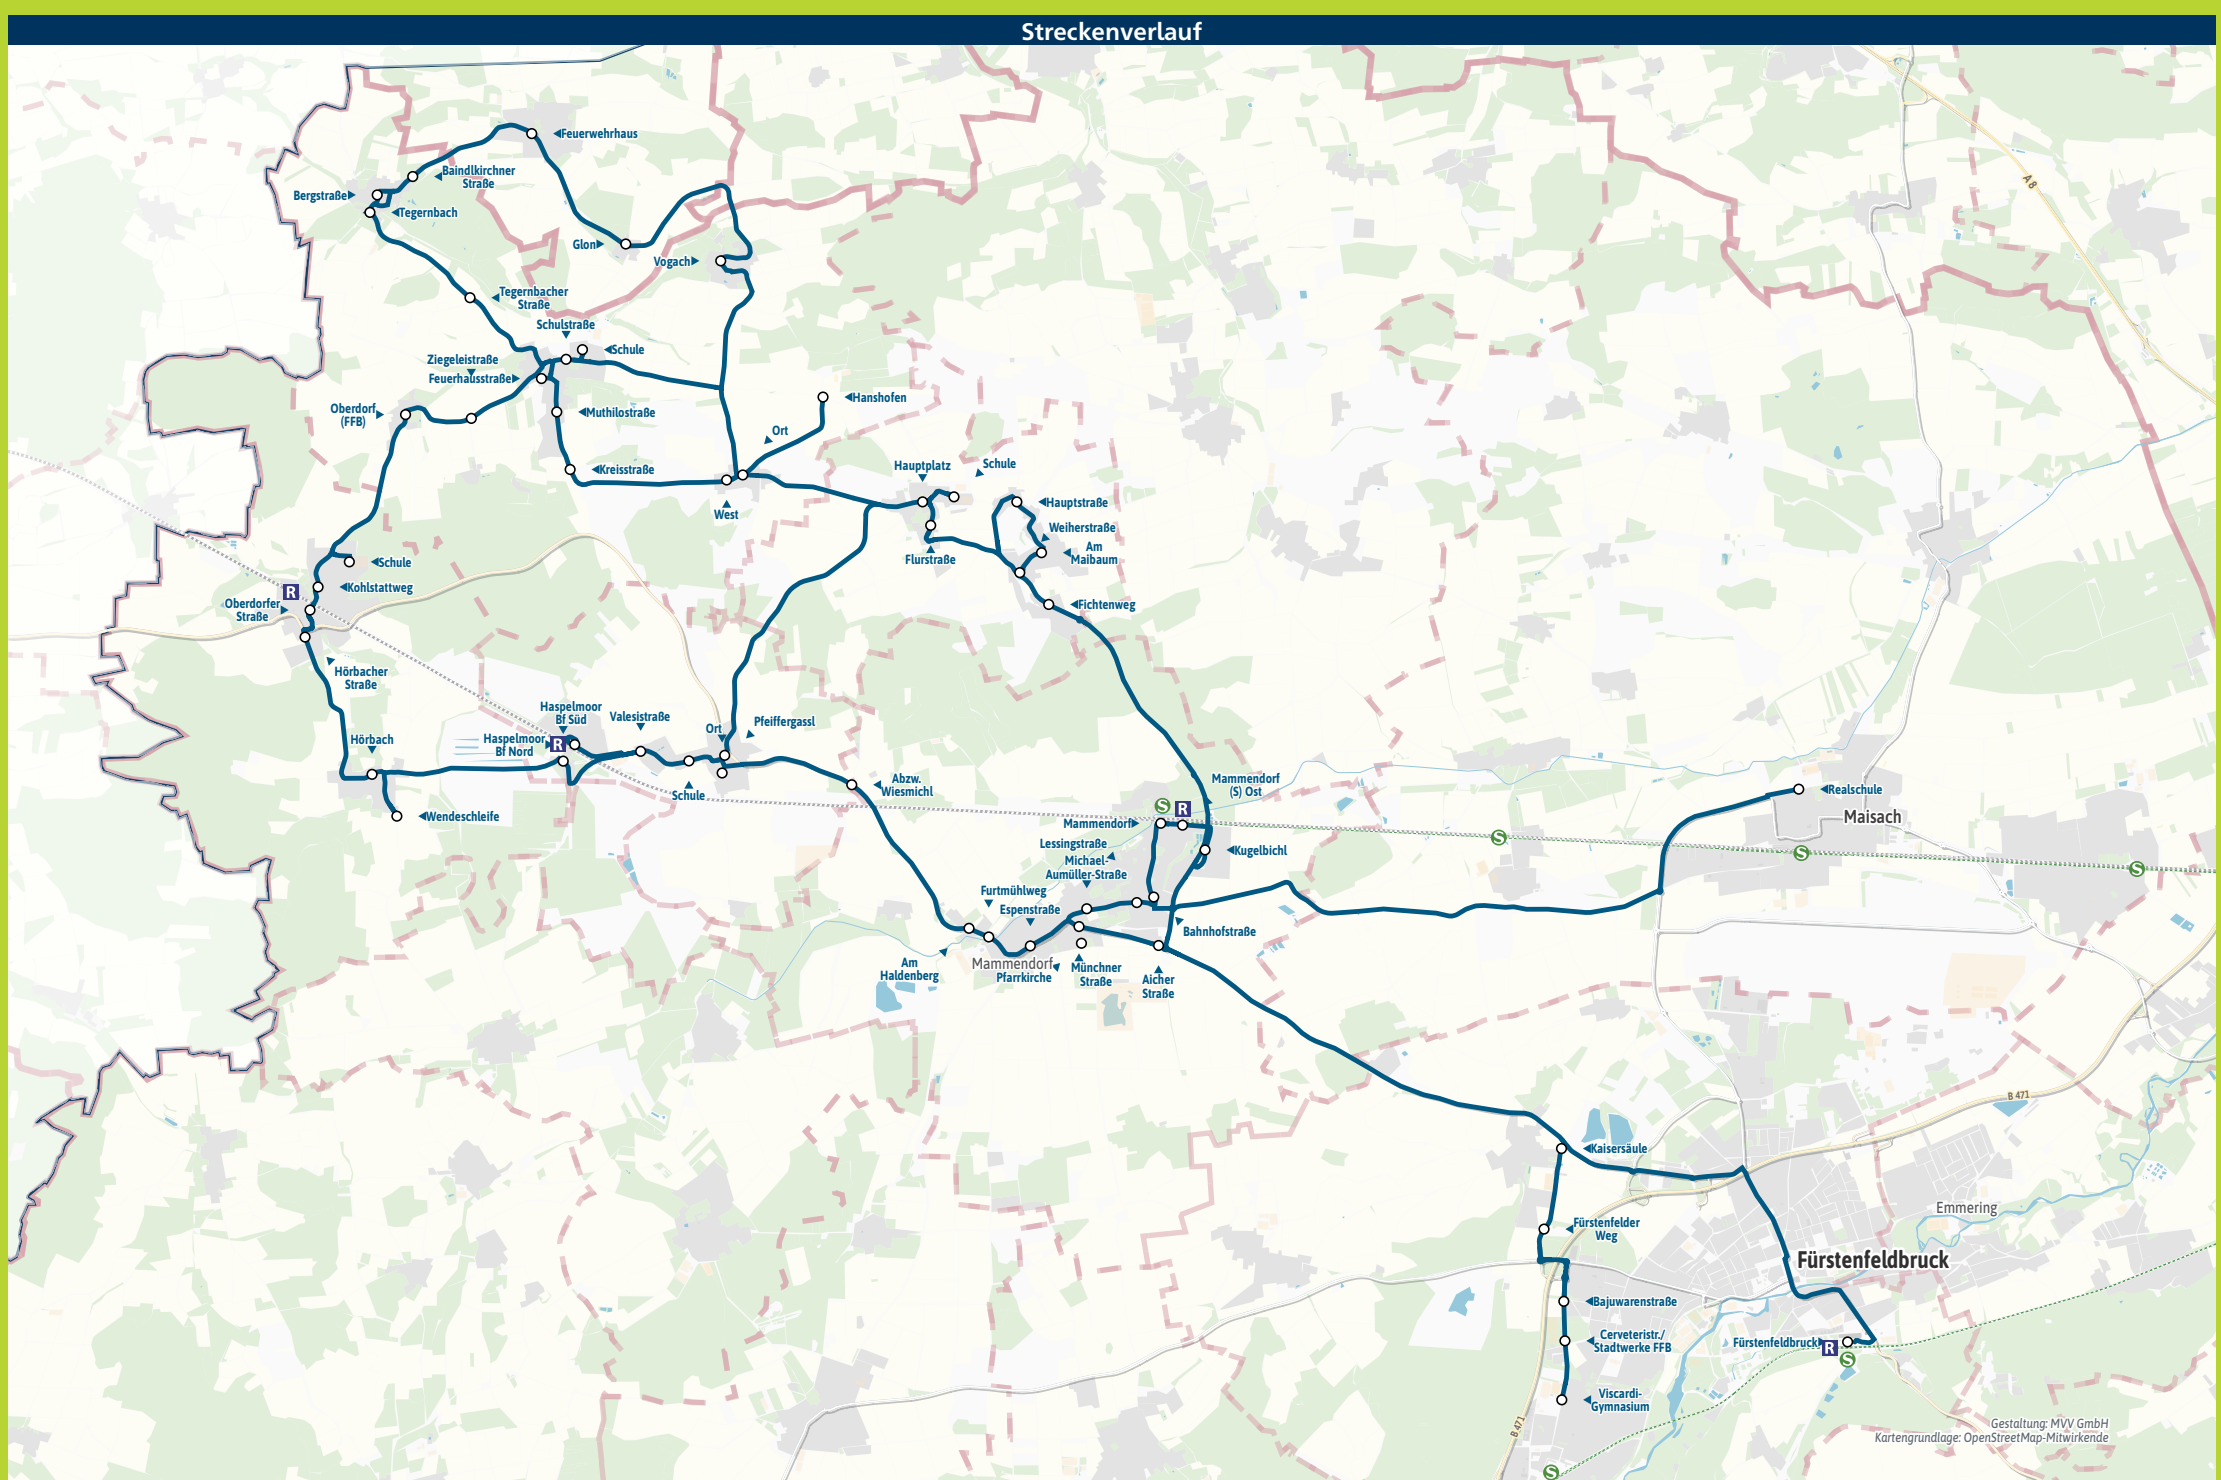

Landkreis Fürstenfeldbruck **MVV**

FÜR DIE REGION FÜR DAS KLIMA FÜR EUCH

Bestens informiert mit der MVV-App.

Fahrplan in Echtzeit, HandyTicket und aktuelle Meldungen. Alles in einer App.

mvv-muenchen.de/app

Herausgeber Minifahrplan: Münchner Verkehrs- und Tarifverbund GmbH (MVV) im Auftrag der VerbundLandkreise im MVV Fahrplanstand | 10. Dezember 2023

Minifahrplan 2024 **BUS 889**

Althegnenberg ◀
Tegernbach ◀
Oberschweinbach ◀
Mammendorf S R ◀
Fürstenfeldbruck S R

Münchner Verkehrsverbund **VERBUNDLANDKREISE IM MVV** **mvv-auskunft.de**
 Fahrplan in Echtzeit

Gestaltung: MVV GmbH Kartengrundlage: OpenStreetMap-Mitwirkende

Althegnenberg - Tegernbach -
Oberschweinbach - Mammendorf - Fürstenfeldbruck
und zurück