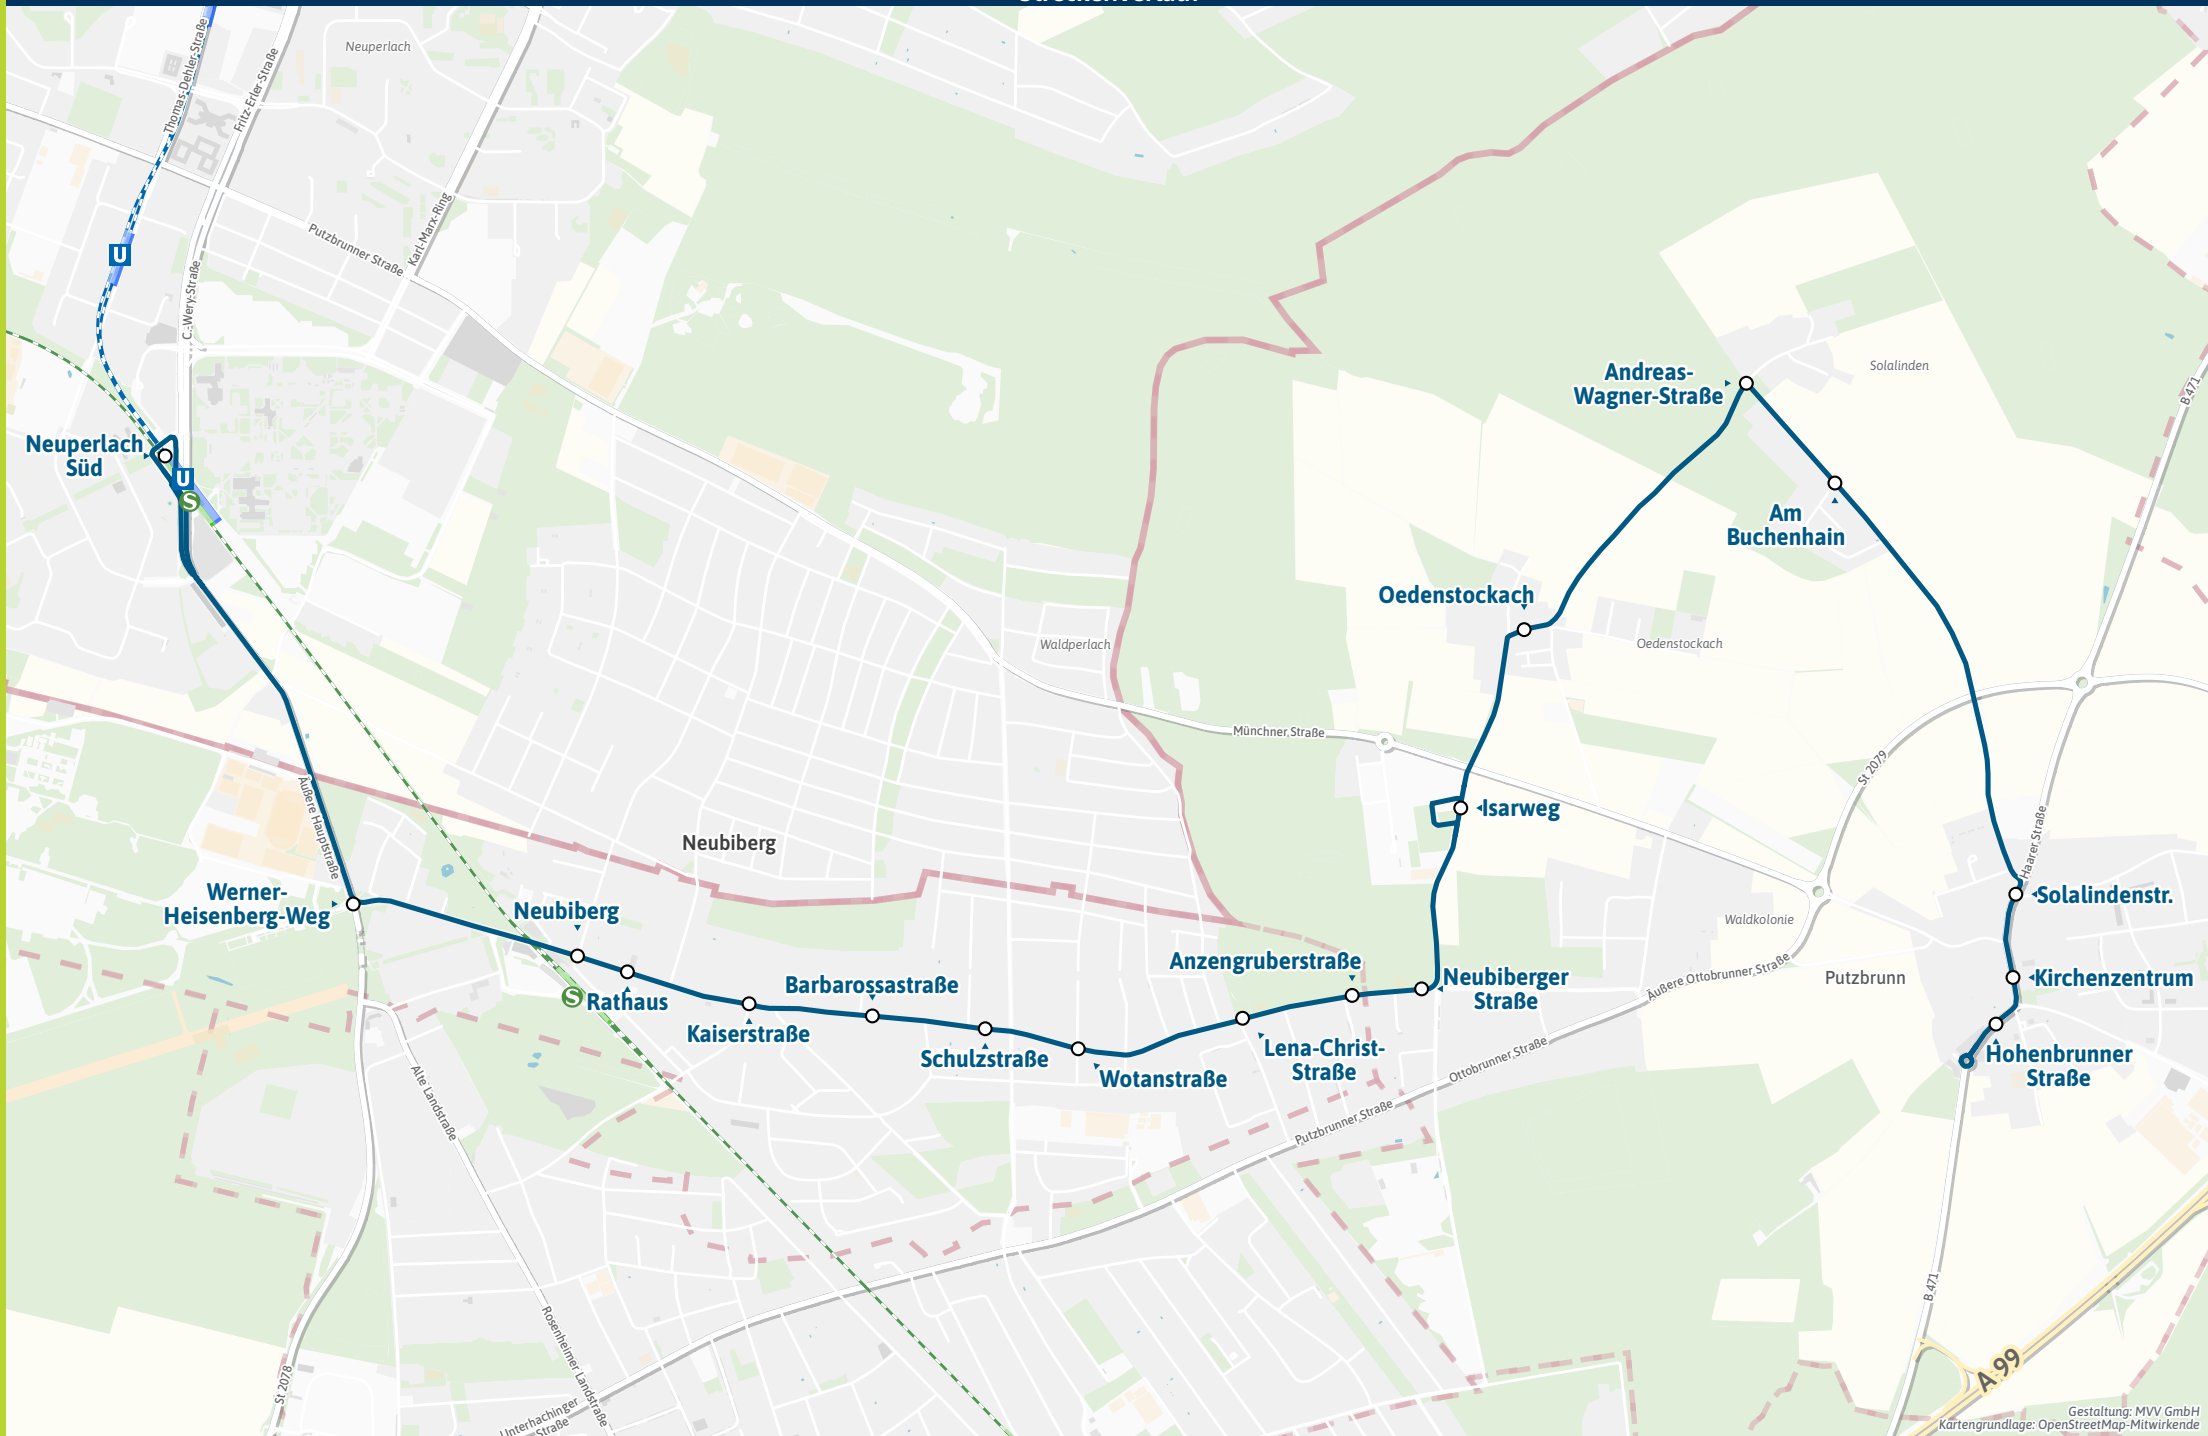

RegionalBus 211 | Alle Haltestellen und weitere Linien

- Putzbrunn, Hohenbrunner Straße
- - Kirchenzentrum ▶ X203 X204 | 55 212 455 | 4900
- - Solalindenstr. ▶ 241
- Solalinden, Am Buchenhain
- - Andreas-Wagner-Straße
- Oedenstockach
- Putzbrunn, Isarweg ▶ 241
- - Neubiberger Straße
- Neubiberg, Anzengruberstr.
- - Lena-Christ-Straße
- - Wotanstraße
- - Schulzstraße ▶ 212 229
- - Barbarossastraße ▶ 212 229
- - Kaiserstraße ▶ 212 229
- - Rathaus ▶ 212 229
- - Neubiberg ▶ S7 | 212 229
- - Werner-Heisenberg-Weg ▶ 210 212 222 229
- Neuperlach Süd ▶ S7 | U5 | 195 196 199 210 212 217 222 229 455 | 4900

Bestens informiert mit der MVV-App.

Fahrplan in Echtzeit, HandyTicket und aktuelle Meldungen. Alles in einer App.

muv-muenchen.de/app

Herausgeber Minifahrplan:
Münchner Verkehrs- und Tarifverbund GmbH (MVV)
Thierschstr. 2, 80538 München, im Auftrag der Verbundlandkreise im MVV

Minifahrplan 2024

BUS 211

**Putzbrunn ◄ Isarweg ◄
Neubiberg S ◄
Neuperlach Süd U S**

muv-auskunft.de
Fahrplan in Echtzeit

Streckenverlauf

211

Putzbrunn - Isarweg - Neubiberg - Neuperlach Süd

Table with columns for Zone, Montag - Freitag, Samstag, and Sonn- und Feiertag. Rows list various bus routes and their respective departure times.

Busfahrten innerhalb einer Gemeinde gelten als Kurzstrecke: PBR = Putzbrunn, NBB = Neubiberg

211

Neuperlach Süd - Neubiberg - Isarweg - Putzbrunn

Table with columns for Zone, Montag - Freitag, Samstag, and Sonn- und Feiertag. Rows list various bus routes and their respective departure times.