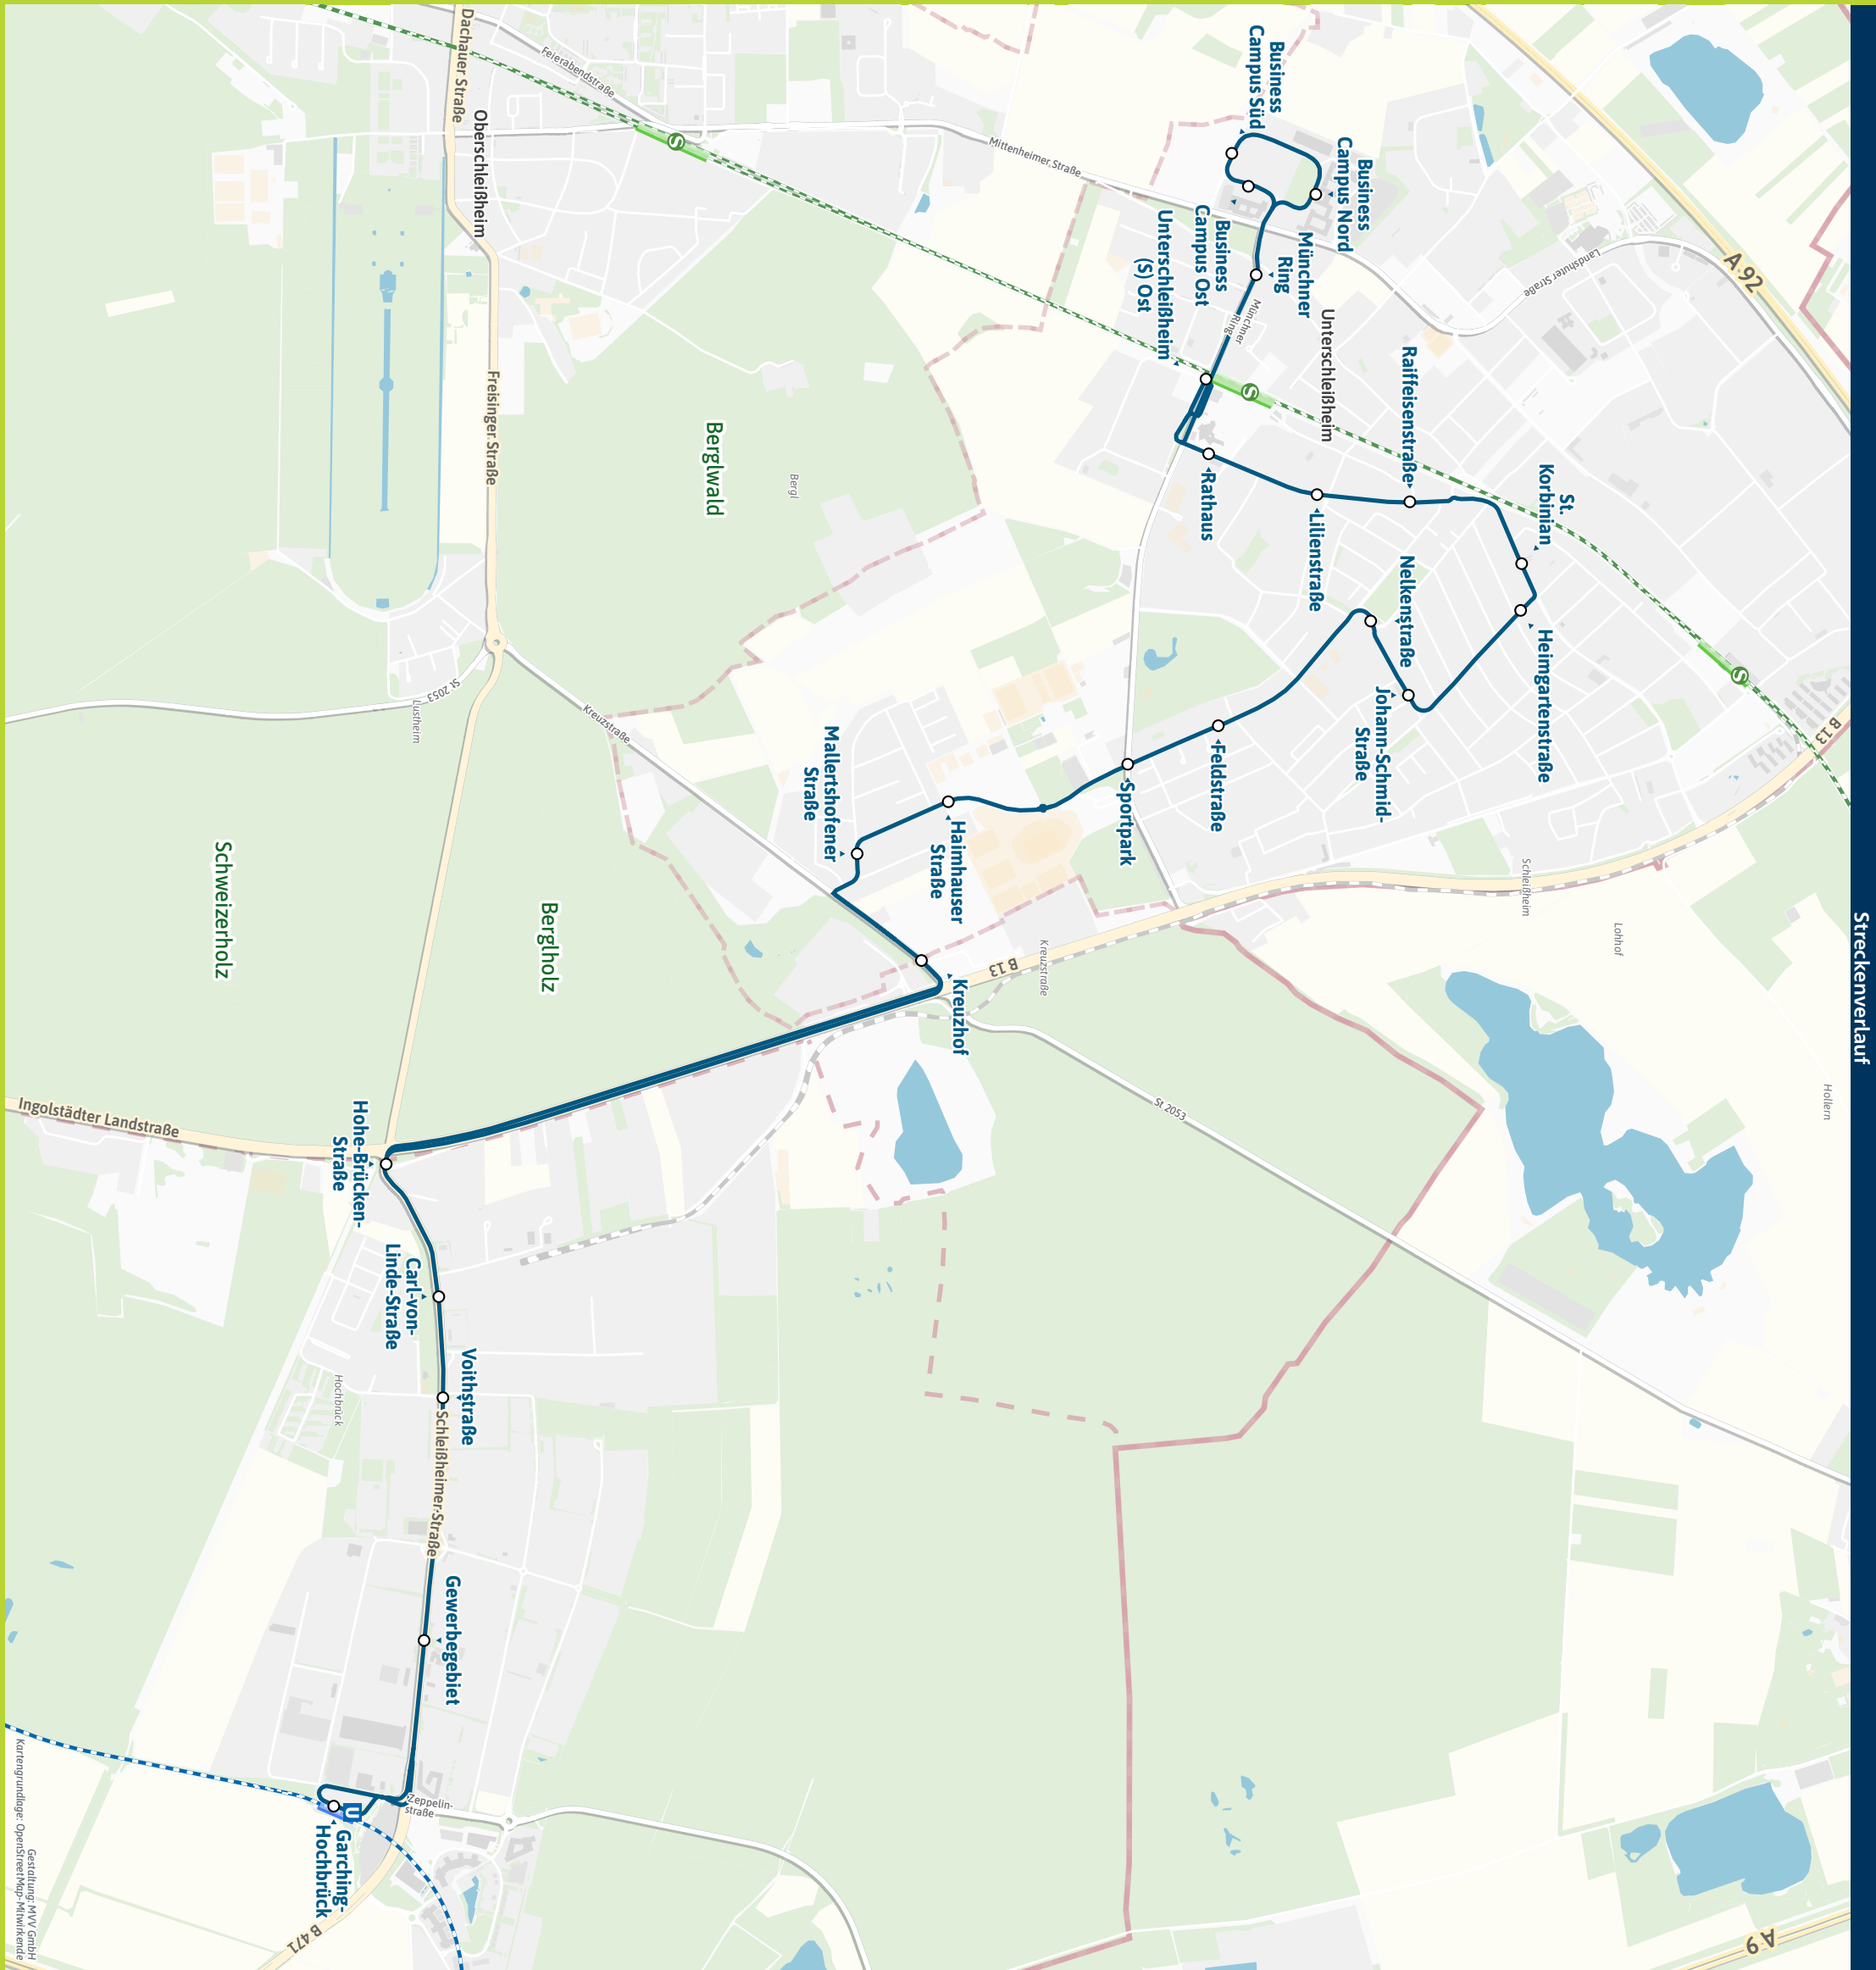

RegionalBus 219 | Alle Haltestellen und weitere Linien

- Garching-Hochbrück ▶ U6 | X201 X202 | 290 292 294 695
- - Gewerbegebiet ▶ 292
- Hochbrück, Voithstraße ▶ X201 X202 | 290 292 294
- - Carl-von-Linde-Straße ▶ 292 294
- - Hohe-Brücken-Straße ▶ 292 294
- Oberschleißh., Kreuzhof
- Lohhof, Mallersthoferer Straße
- - Haimhauser Straße
- - Sportpark ▶ X202 | 215
- - Feldstraße
- - Nelkenstraße

- - Johann-Schmid-Straße
- - Heimgartenstraße
- - St. Korbinian ▶ 218
- - Raiffeisenstraße
- Unterschleißh., Lilienstraße
- - Rathaus
- - Unterschleißheim Ost ▶ X202 | 215
- - Münchner Ring ▶ 218 291 299
- - Business Campus Nord
- - Business Campus Ost
- - Business Campus Süd

Bestens informiert mit der MVV-App.

Fahrplan in Echtzeit, HandyTicket und aktuelle Meldungen. Alles in einer App.

mvv-muenchen.de/app

Herausgeber Minifahrplan: Münchner Verkehrs- und Tarifverbund GmbH (MVV), Thierschstr. 2, 80538 München. Im Auftrag der Verbundlandkreise im MVV.

Minifahrplan **BUS 219** 2024

Garching-Hochbrück U6 ◀ ▶
Unterschleißheim Ost S Ost ◀ ▶
Unterschleißheim, Business Campus Süd

Münchner Verkehrsverbund
VERBUNDLANDKREISE BM MVV
mvv-auskunft.de
Fahrplan in Echtzeit

Streckenverlauf