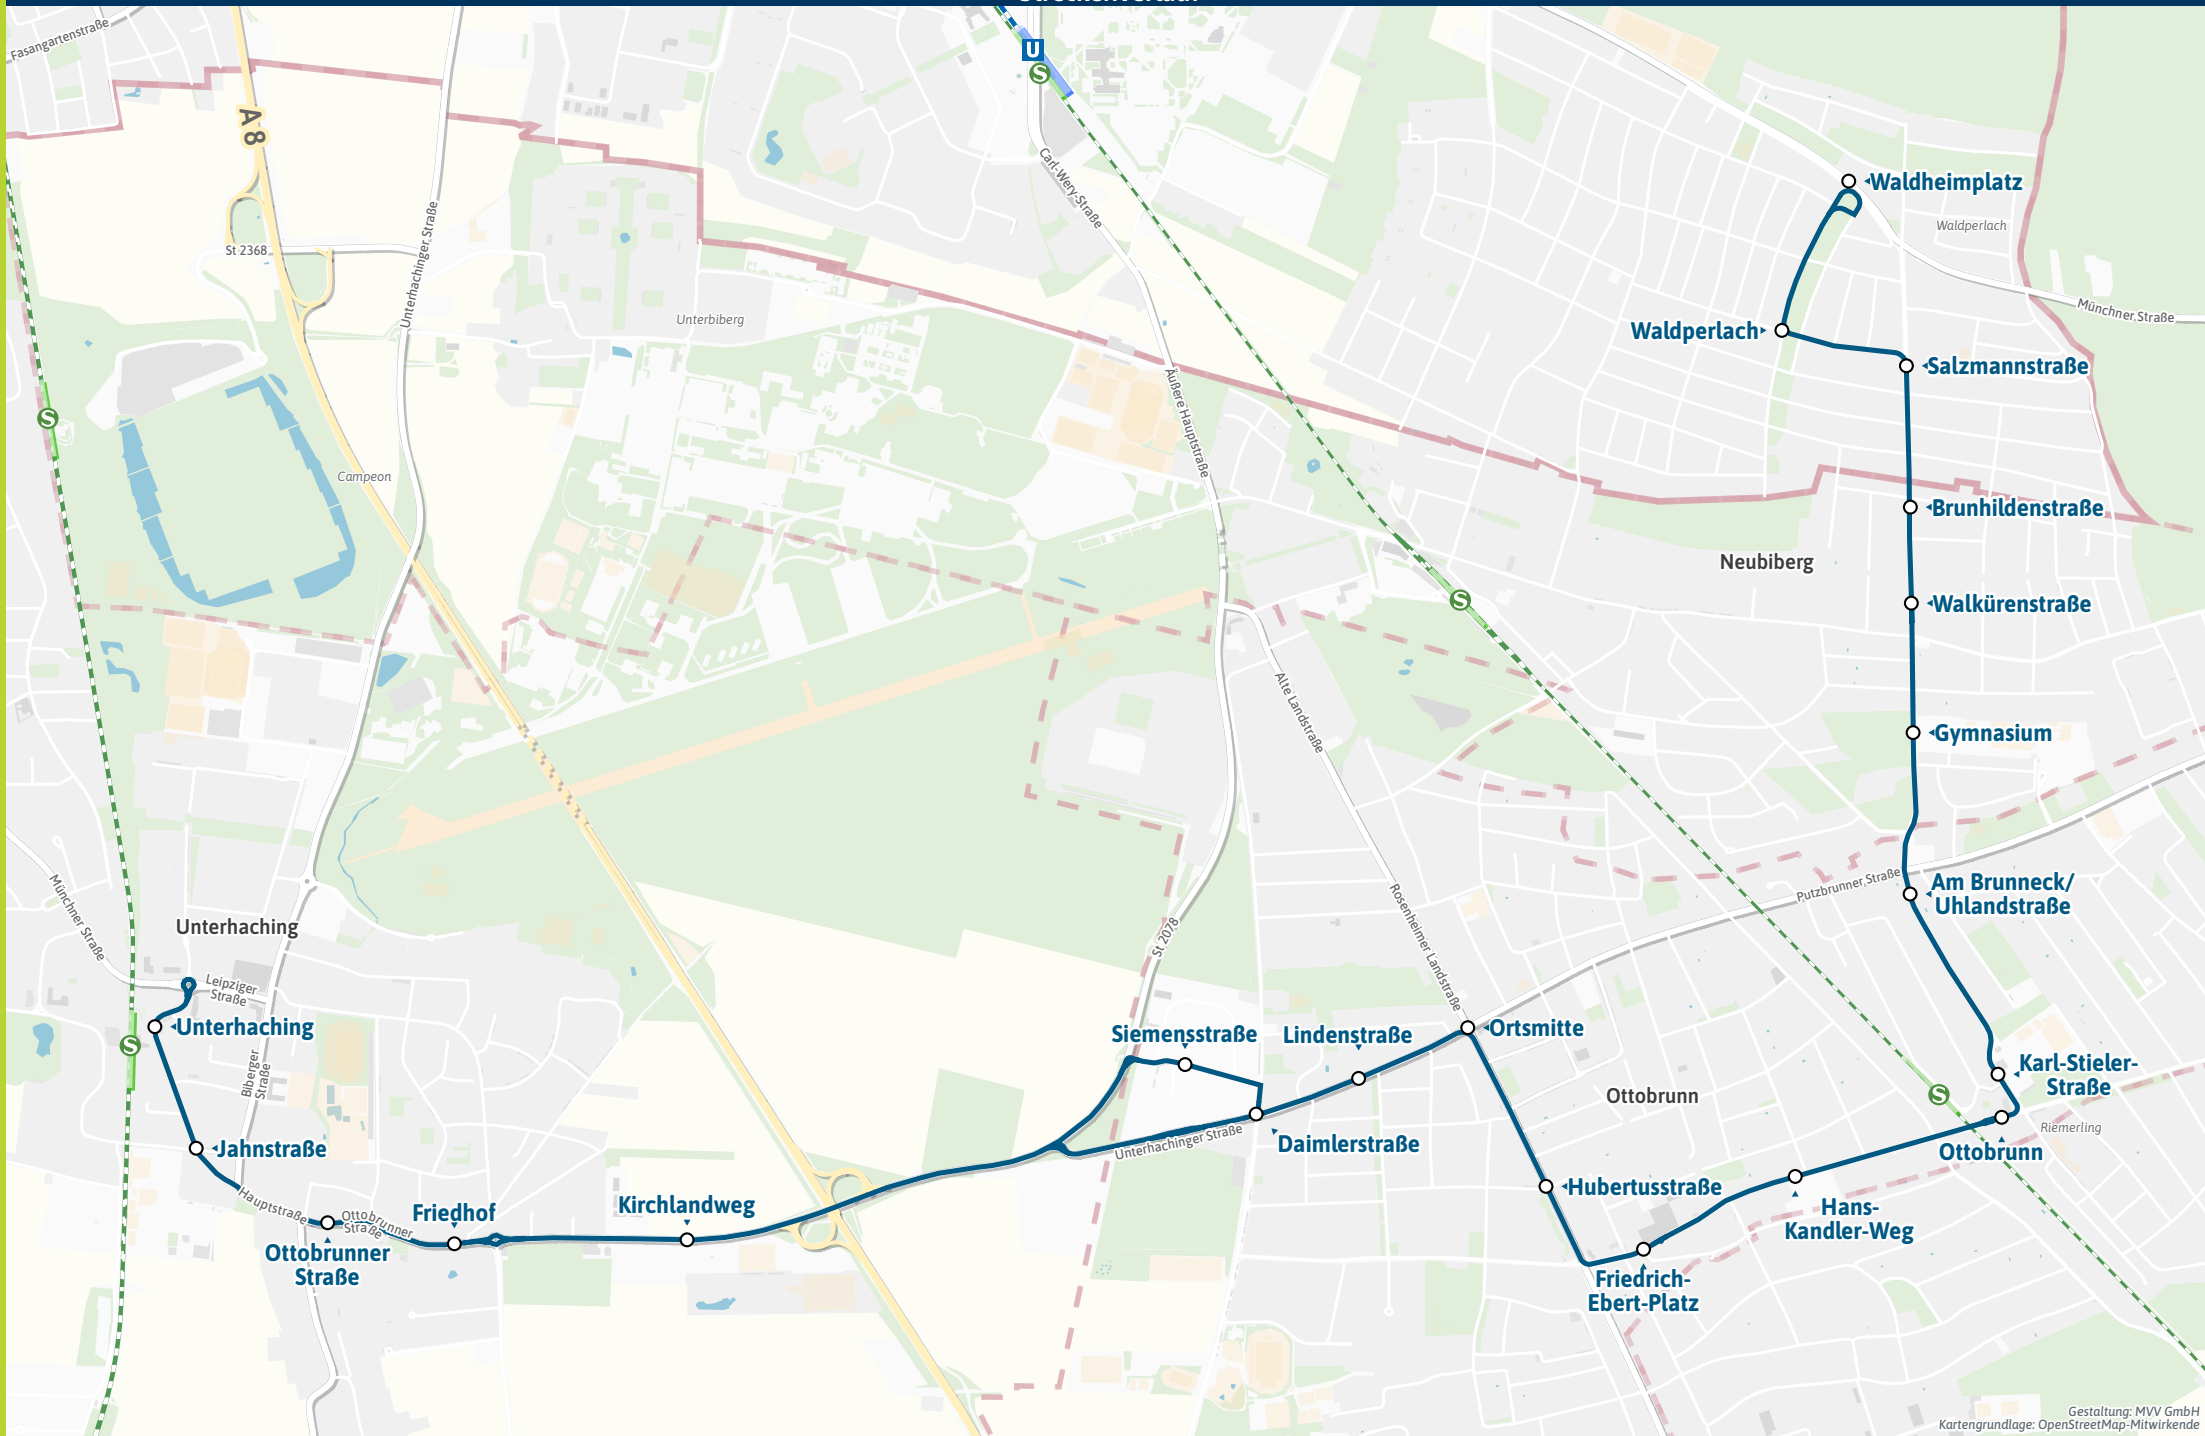

Streckenverlauf