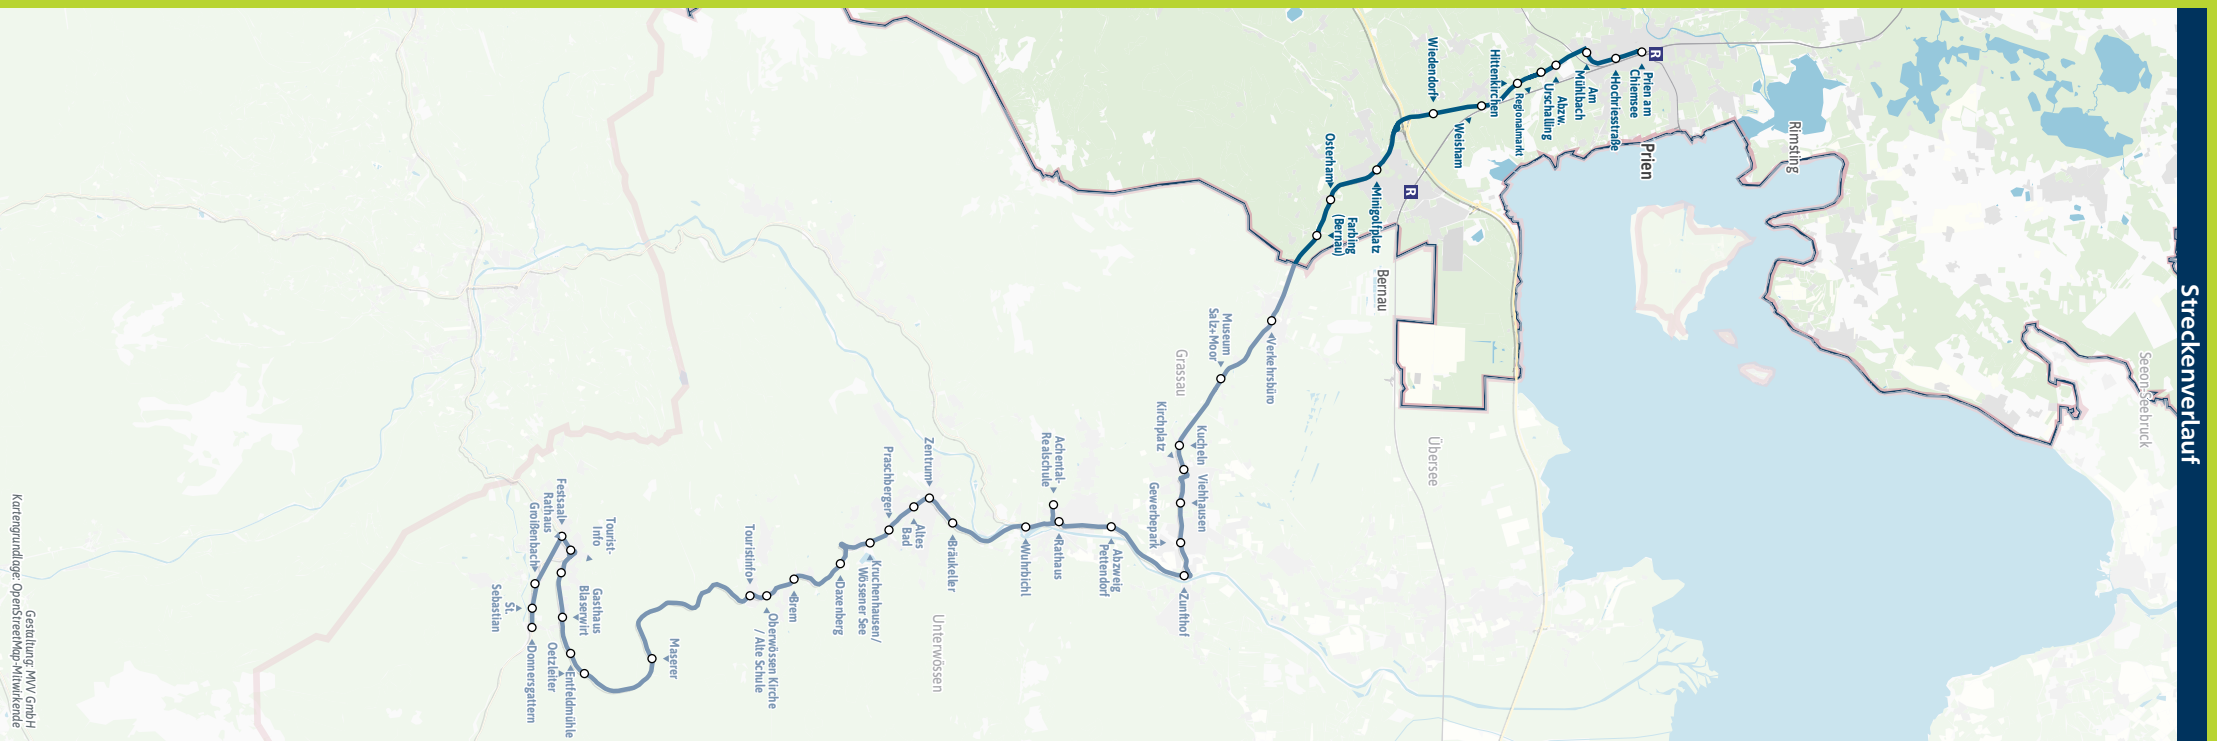

S = nur an Schultagen Sa = nur Samstag 82 = nicht 24. und 31. Dezember ◀ = hält nur zum Aussteigen

Busfahrten innerhalb einer Gemeinde gelten als Kurzstrecke: PRI = Prien am Chiemsee, BER = Bernau am Chiemsee

Fahrplan als PDF zum Download

Änderungen vorbehalten | mvv-muenchen.de

Regionalverkehr Oberbayern
Tel. 0861/708630

Streckenverlauf