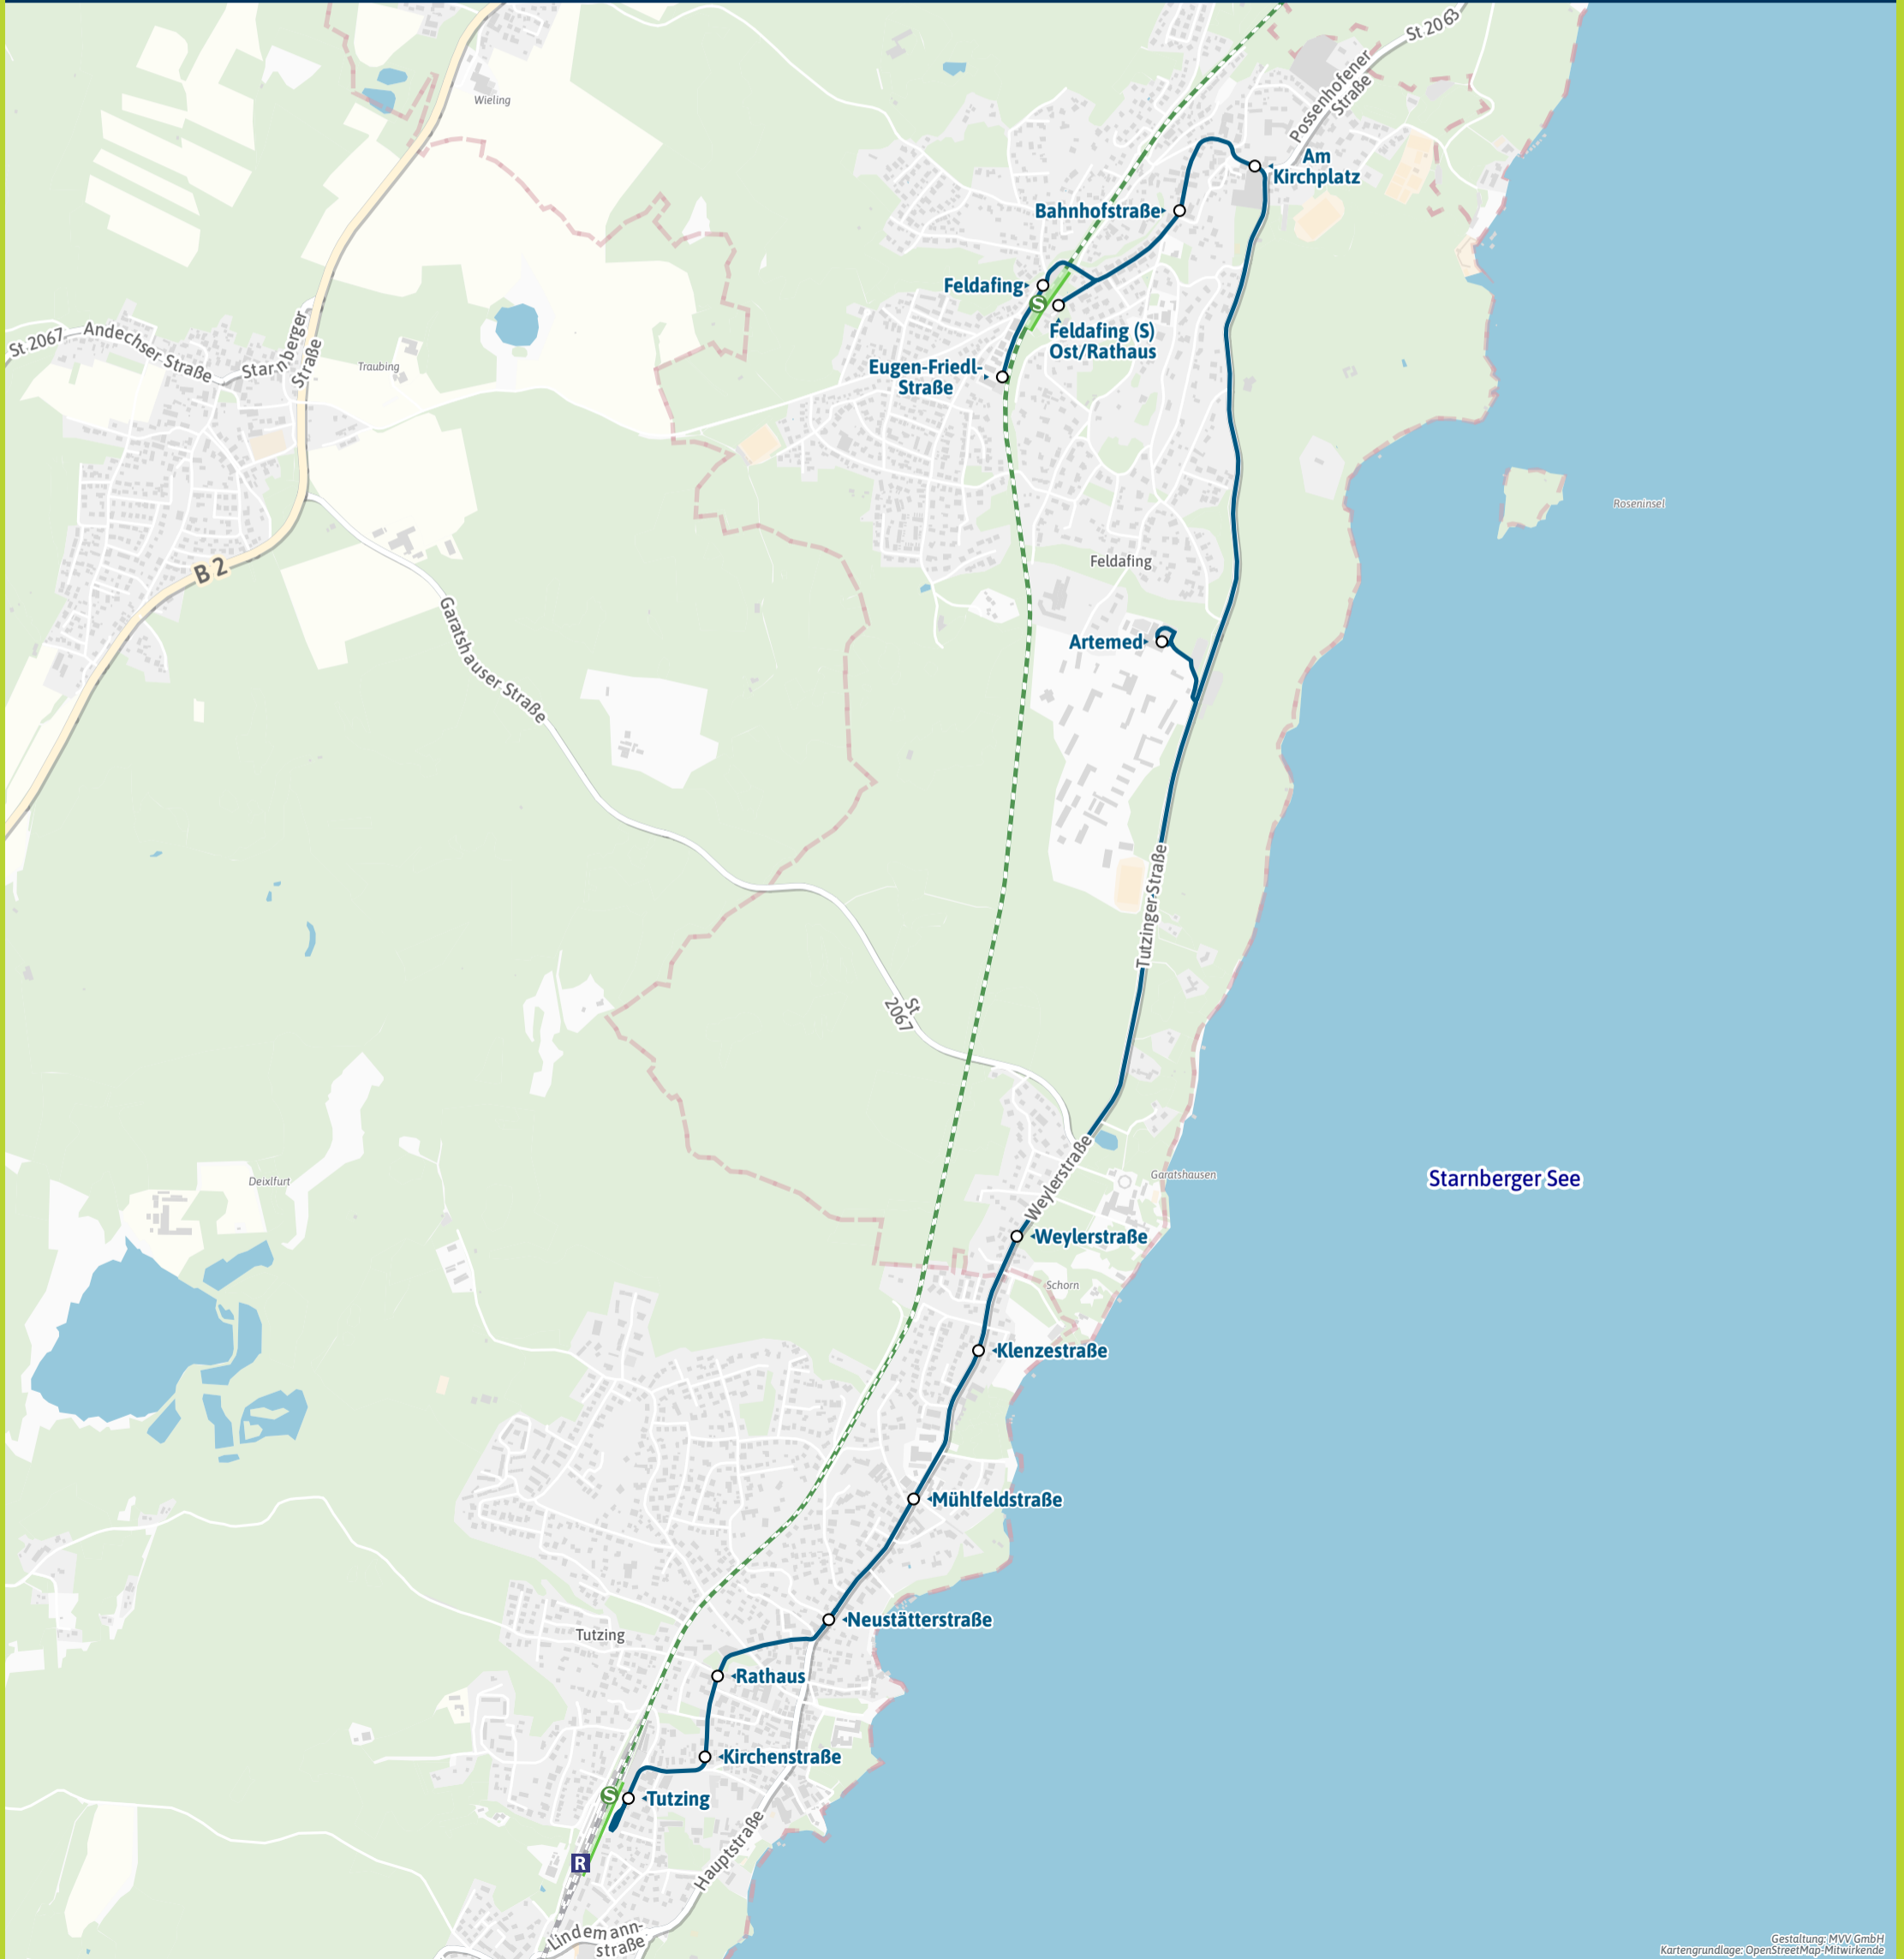

Minifahrplan
2024

BUS 978

Bestens informiert mit
der MVV-Auskunft.

Ersatzfahrpläne und
Änderungen schnell
und einfach abrufen.

Herausgeber Minifahrplan:
Münchner Verkehrs- und Tarifverbund GmbH (MVV)
im Auftrag der Verbundlandkreise im MVV
Fahrplanstand | 10. Dezember 2023

Feldafing S ▶ Tutzing S R ▶
Feldafing S

mvv-auskunft.de
Fahrplan in Echtzeit

Streckenverlauf

Feldafing S - Tutzing S R - Feldafing S

Main bus schedule table with columns for Zone, Verkehrshinweis, and departure times for various days (Montag-Freitag, Samstag, Sonn- und Feiertag).

S = nur an Schultagen A = Anschluss mit S6 aus Richtung München (Feldafing an 5:51) B = Anschluss mit S6 in Richtung München (Tutzing ab 6:24)

Busfahrten innerhalb einer Gemeinde gelten als Kurzstrecke: FEF = Feldafing, TUT = Tutzing