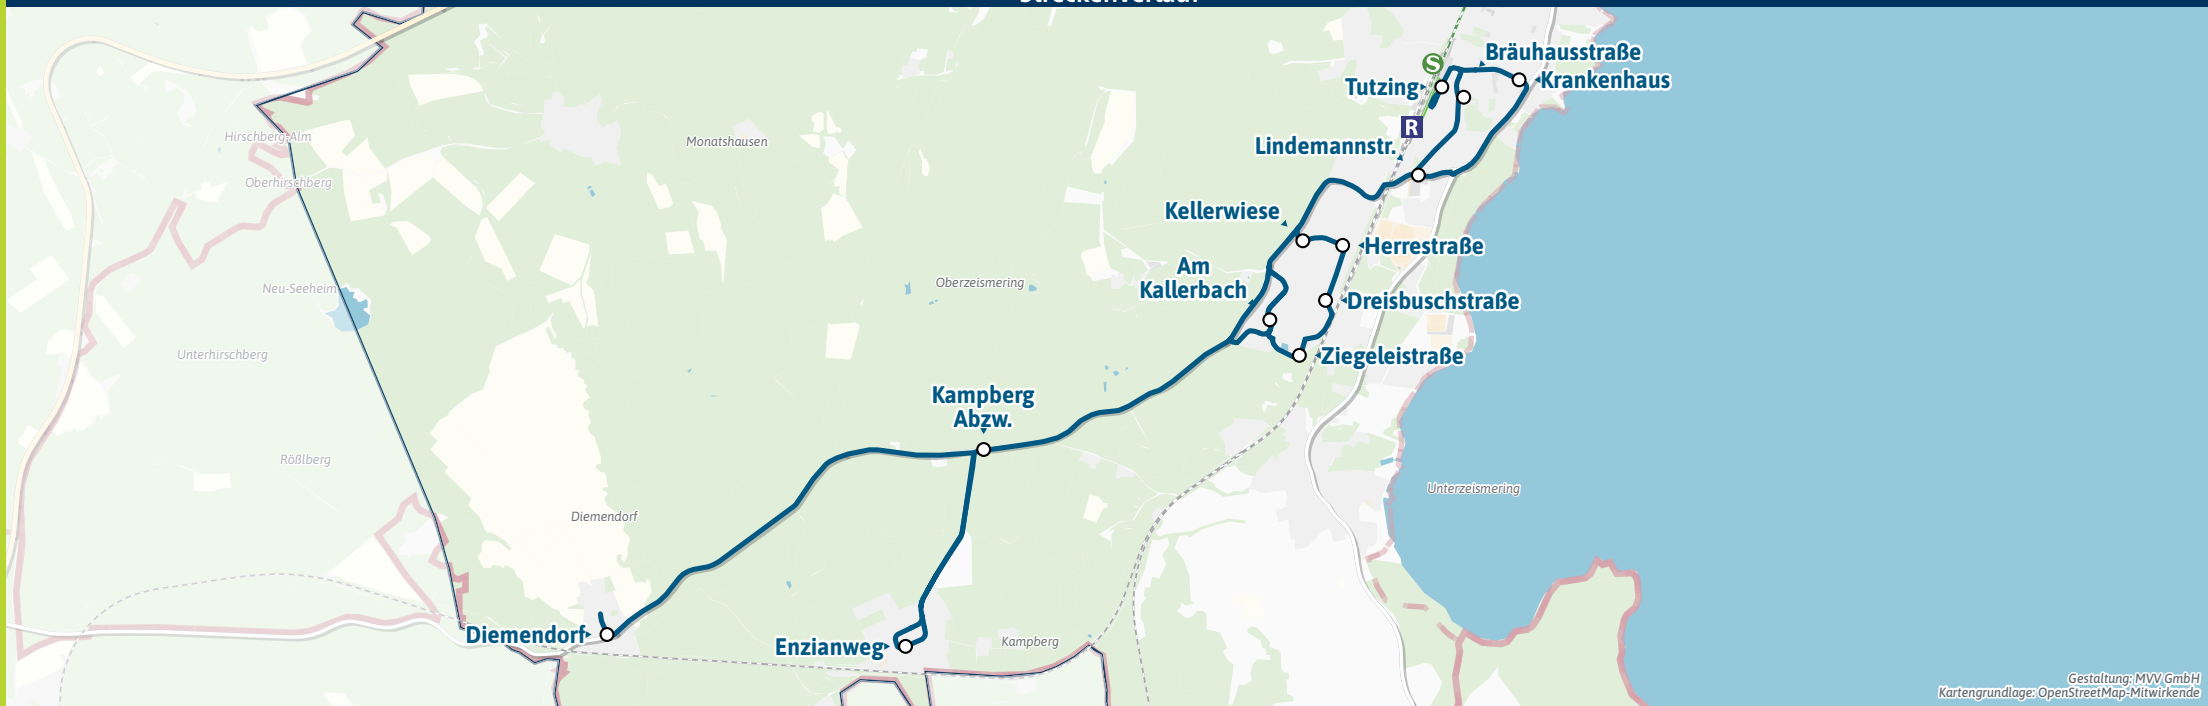

muv-muenchen.de/infoportal

Herausgeber Minifahrplan:
Münchner Verkehrs- und Tarifverbund GmbH (MVV)
im Auftrag der Verbundlandkreise im MVV
Fahrplanstand | 10. Dezember 2023

Minifahrplan
2024

BUS 979

Tutzing ↔
Tutzing, Am Kallerbach ↔
Kampberg ↔ Diemendorf

muv-auskunft.de
Fahrplan in Echtzeit

Streckenverlauf

979 &

Tutzing - Tutzing, Am Kallerbach - Kampberg - Diemendorf

Zone		Montag - Freitag			Samstag			Sonn- und Feiertag			
München Hbf	ab	5.32	6.32	20.32	6.32	7.32	19.32	7.32	8.32	19.32	
	Tutzing	an	5.59	6.59	20.59	6.59	7.59	19.59	7.59	8.59	19.59
Marienplatz	ab	5.08	6.08	20.08	6.08	7.08	19.08	7.08	8.08	19.08	
	Tutzing	an	5.56	6.56	20.56	6.56	7.56	19.56	7.56	8.56	19.56
TUT 4/5	Tutzing	ab	6.06	7.06	21.06	7.06	8.06	20.06	8.06	9.06	20.06
TUT 4/5	Tutzing, Bräuhausstraße		6.07	7.07	21.07	7.07	8.07	20.07	8.07	9.07	20.07
TUT 4/5	- Lindemannstr.		6.08	7.08	21.08	7.08	8.08	20.08	8.08	9.08	20.08
TUT 4/5	- Kellerwiese		6.10	7.10	21.10	7.10	8.10	20.10	8.10	9.10	20.10
TUT 4/5	- Herrestraße		6.11	7.11	21.11	7.11	8.11	20.11	8.11	9.11	20.11
TUT 4/5	- Dreisbuschstraße		6.12	7.12	21.12	7.12	8.12	20.12	8.12	9.12	20.12
TUT 4/5	- Ziegeleistraße		6.13	7.13	21.13	7.13	8.13	20.13	8.13	9.13	20.13
TUT 4/5	- Am Kallerbach		6.14	7.14	21.14	7.14	8.14	20.14	8.14	9.14	20.14
TUT	Kampberg Abzw. (Bstg 2)		6.16	7.16	21.16	7.16	8.16	20.16	8.16	9.16	20.16
TUT 4/5	Kampberg, Enzianweg		6.18	7.18	21.18	7.18	8.18	20.18	8.18	9.18	20.18
TUT 4/5	Diemendorf	an	6.23	7.23	21.23	7.23	8.23	20.23	8.23	9.23	20.23