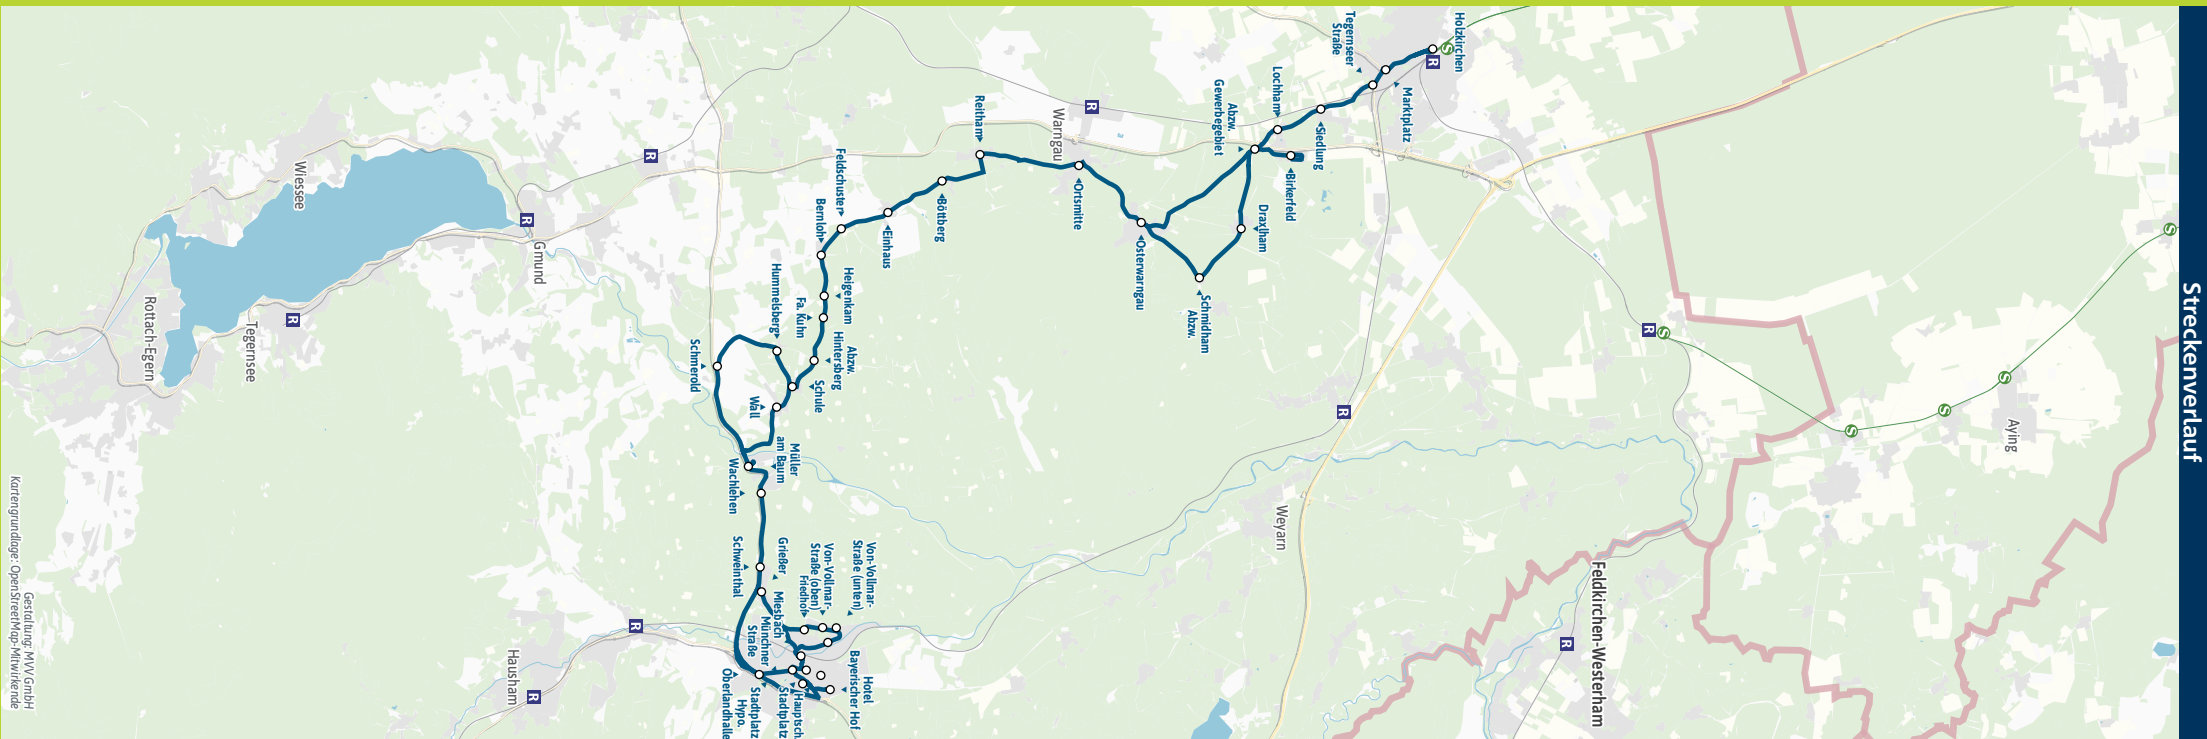

13 = Montag bis Donnerstag an Schultagen S = nur an Schultagen F = nur an schulfreien Tagen ◀ = hält nur zum Aussteigen

Busfahrten innerhalb einer Gemeinde gelten als Kurzstrecke: MIE = Miesbach, WRG = Warngau, HOL = Holzkirchen

Samstag, Sonn- und Feiertag kein Betrieb

Fahrplan als PDF zum Download

Regionalverkehr Oberbayern 08022/187500

Änderungen vorbehalten | mvv-muenchen.de

Streckenverlauf