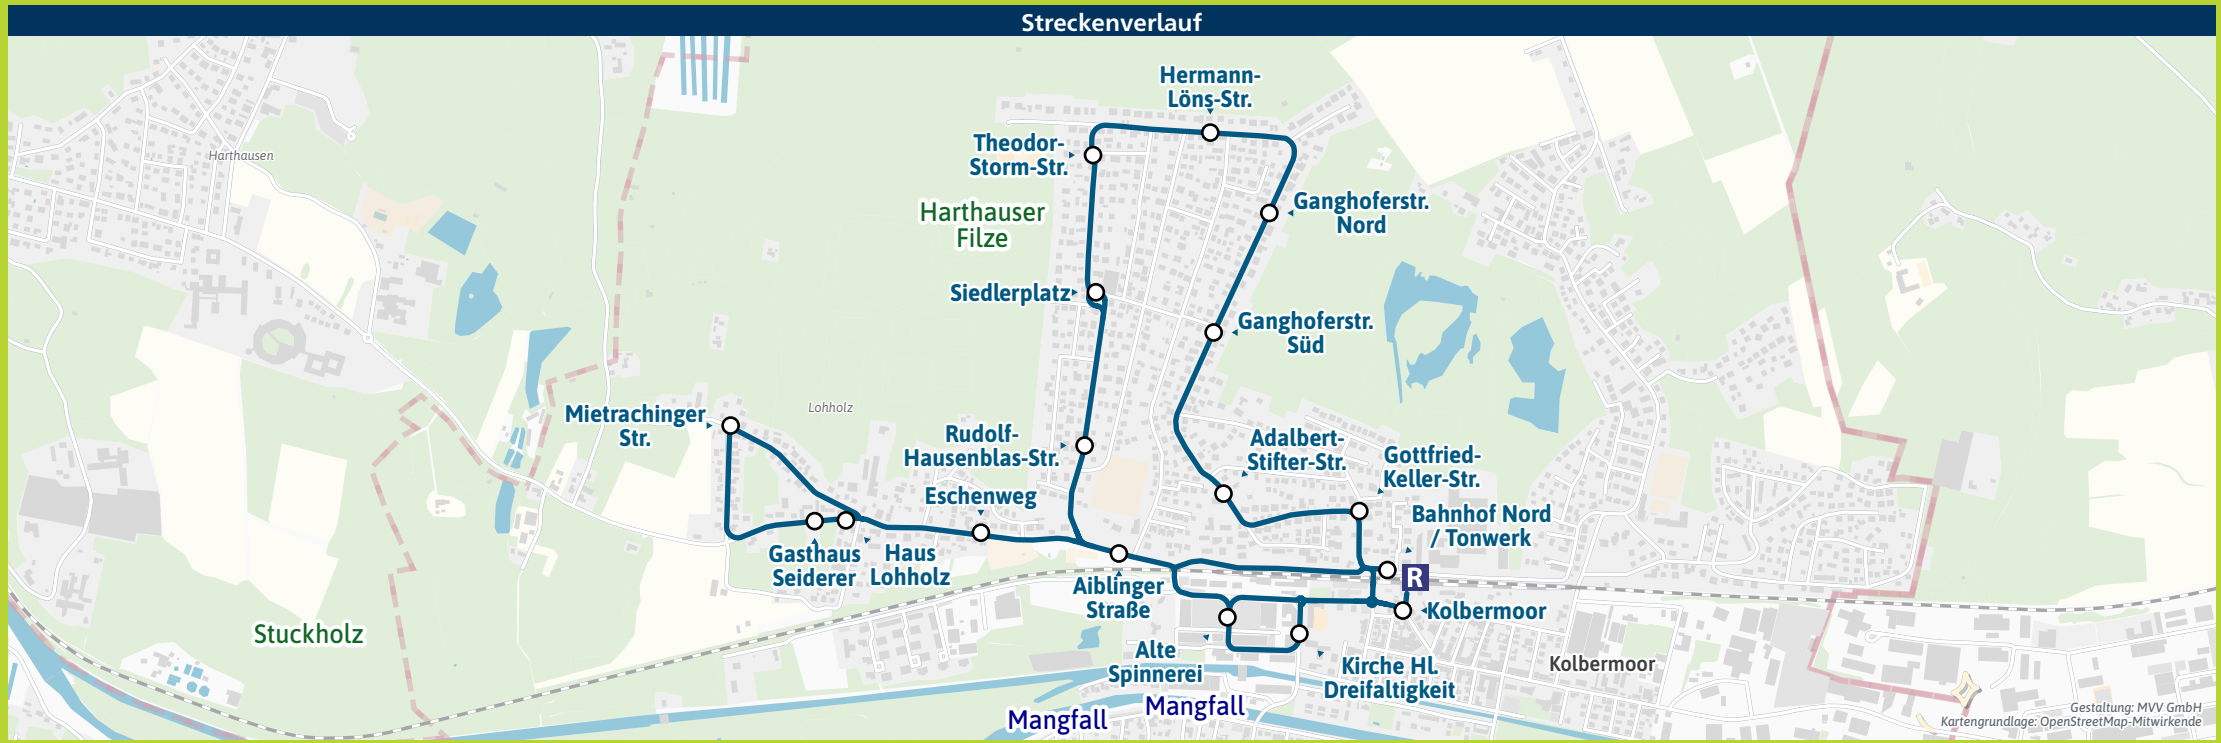

Bestens informiert mit der MVV-App.

Fahrplan in Echtzeit, HandyTicket und aktuelle Meldungen. Alles in einer App.

mvv-muenchen.de/app

Herausgeber Minifahrplan: Münchner Verkehrs- und Tarifverbund GmbH (MVV), Thierschstr. 2, 80536 München. Im Auftrag der Verbundlandkreise im MVV.

Minifahrplan 2024 **BUS** 331

Kolbermoor Bahnhof ▶
Siedlerplatz ▶
Kolbermoor Bahnhof

mvv-auskunft.de
 Fahrplan in Echtzeit

Gestaltung: MVV GmbH
 Kartengrundlage: OpenStreetMap-Mitwirkende

331

Kolbermoor Bahnhof R - Siedlerplatz - Kolbermoor Bahnhof R

S = nur an Schultagen 331 = fährt weiter als Linie 331 (Ri. Siedlerplatz) 333 = fährt weiter als Linie 333 (Ri. Hertopark) ◀ = hält nur zum Aussteigen
 F = nur an schulfreien Tagen 332 = fährt weiter als Linie 332 (Ri. Moorkultur) 334 = fährt weiter als Linie 334 (Ri. Königseestr.) ▶ = Weiterfahrt im selben Fahrzeug möglich

Busfahrten innerhalb einer Gemeinde gelten als Kurzstrecke: KOL = Kolbermoor

Sonn- und Feiertag kein Betrieb

Am Faschingsdienstag erfolgt ab 13 Uhr keine Abfahrt mehr vom Bahnhof

Fahrplan als PDF zum Download