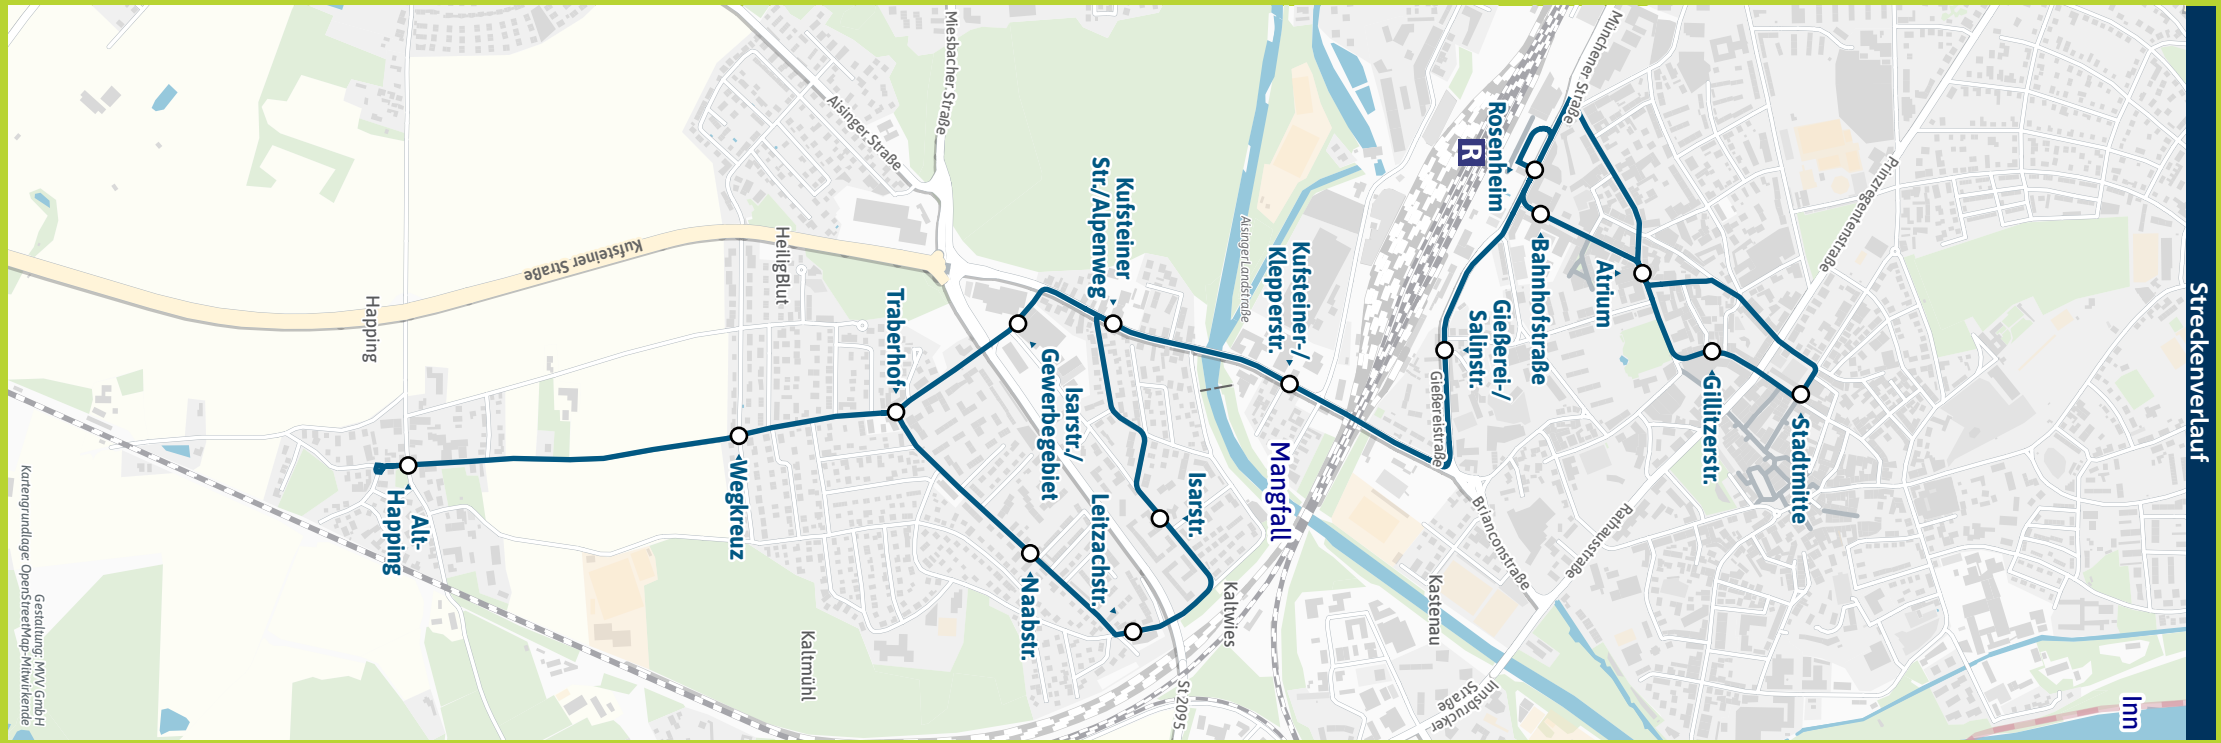

**Bestens informiert
mit der MVV-App.**

**Fahrplan in Echtzeit, HandyTicket und
aktuelle Meldungen. Alles in einer App.**

mvv-muenchen.de/app

Herausgeber Minifahrplan
Münchner Verkehrs- und Tarifverbund GmbH (MVV)
Thierschstr. 2, 80538 München, im Auftrag der Verbundlandkreise im MVV

**Minifahrplan
2024**

**Stadtmitte ▶ Rosenheim ▶
Traberhof ▶ Alt-Happing ▶
Rosenheim ▶ Stadtmitte**

Streckenverlauf

Gestaltung: MVV GmbH
Kartengrundlage: OpenStreetMap-Mitwirkende

Zone		Montag - Samstag			
Stunde		20	21	22	23
ROH	7 Rosenheim, Stadtmitte	05	05	05	05
ROH	7 - Gillitzerstr.	06	06	06	06
ROH	7 - Atrium	07	07	07	07
ROH	7 - Bahnhof ^R	09	09	09	09
ROH	7 - Gießerei-/Salinstr.	10	10	10	10
ROH	7 - Kufsteiner-/Klepperstr.	11	11	11	11
ROH	7 - Kufsteiner Str./Alpenweg	12	12	12	12
ROH	7 - Isarstr.	13	13	13	13
ROH	7 - Leitzachstr.	14	14	14	14
ROH	7 - Naabstr.	15	15	15	15
ROH	7 - Traberhof	16	16	16	16
ROH	7 - Wegkreuz	17	17	17	17
ROH	7 Alt-Happing	19	19	19	19
ROH	7 Rosenheim, Wegkreuz	20	20	20	20
ROH	7 - Isarstr./Gewerbegebiet	21	21	21	21
ROH	7 - Kufsteiner Str./Alpenweg	23	23	23	23
ROH	7 - Kufsteiner-/Klepperstr.	24	24	24	24
ROH	7 - Gießerei-/Salinstr.	25	25	25	25
ROH	7 - Bahnhof ^R	27	27	27	27
ROH	7 - Bahnhofstraße ^R	28	28	28	28
ROH	7 - Atrium	29	29	29	29
ROH	7 - Stadtmitte	31	31	31	31

Busfahrten innerhalb einer Gemeinde gelten als Kurzstrecke: ROH = Rosenheim

Sonn- und Feiertag sowie 24. und 31. Dezember kein Betrieb

Fahrplan als PDF
zum Download