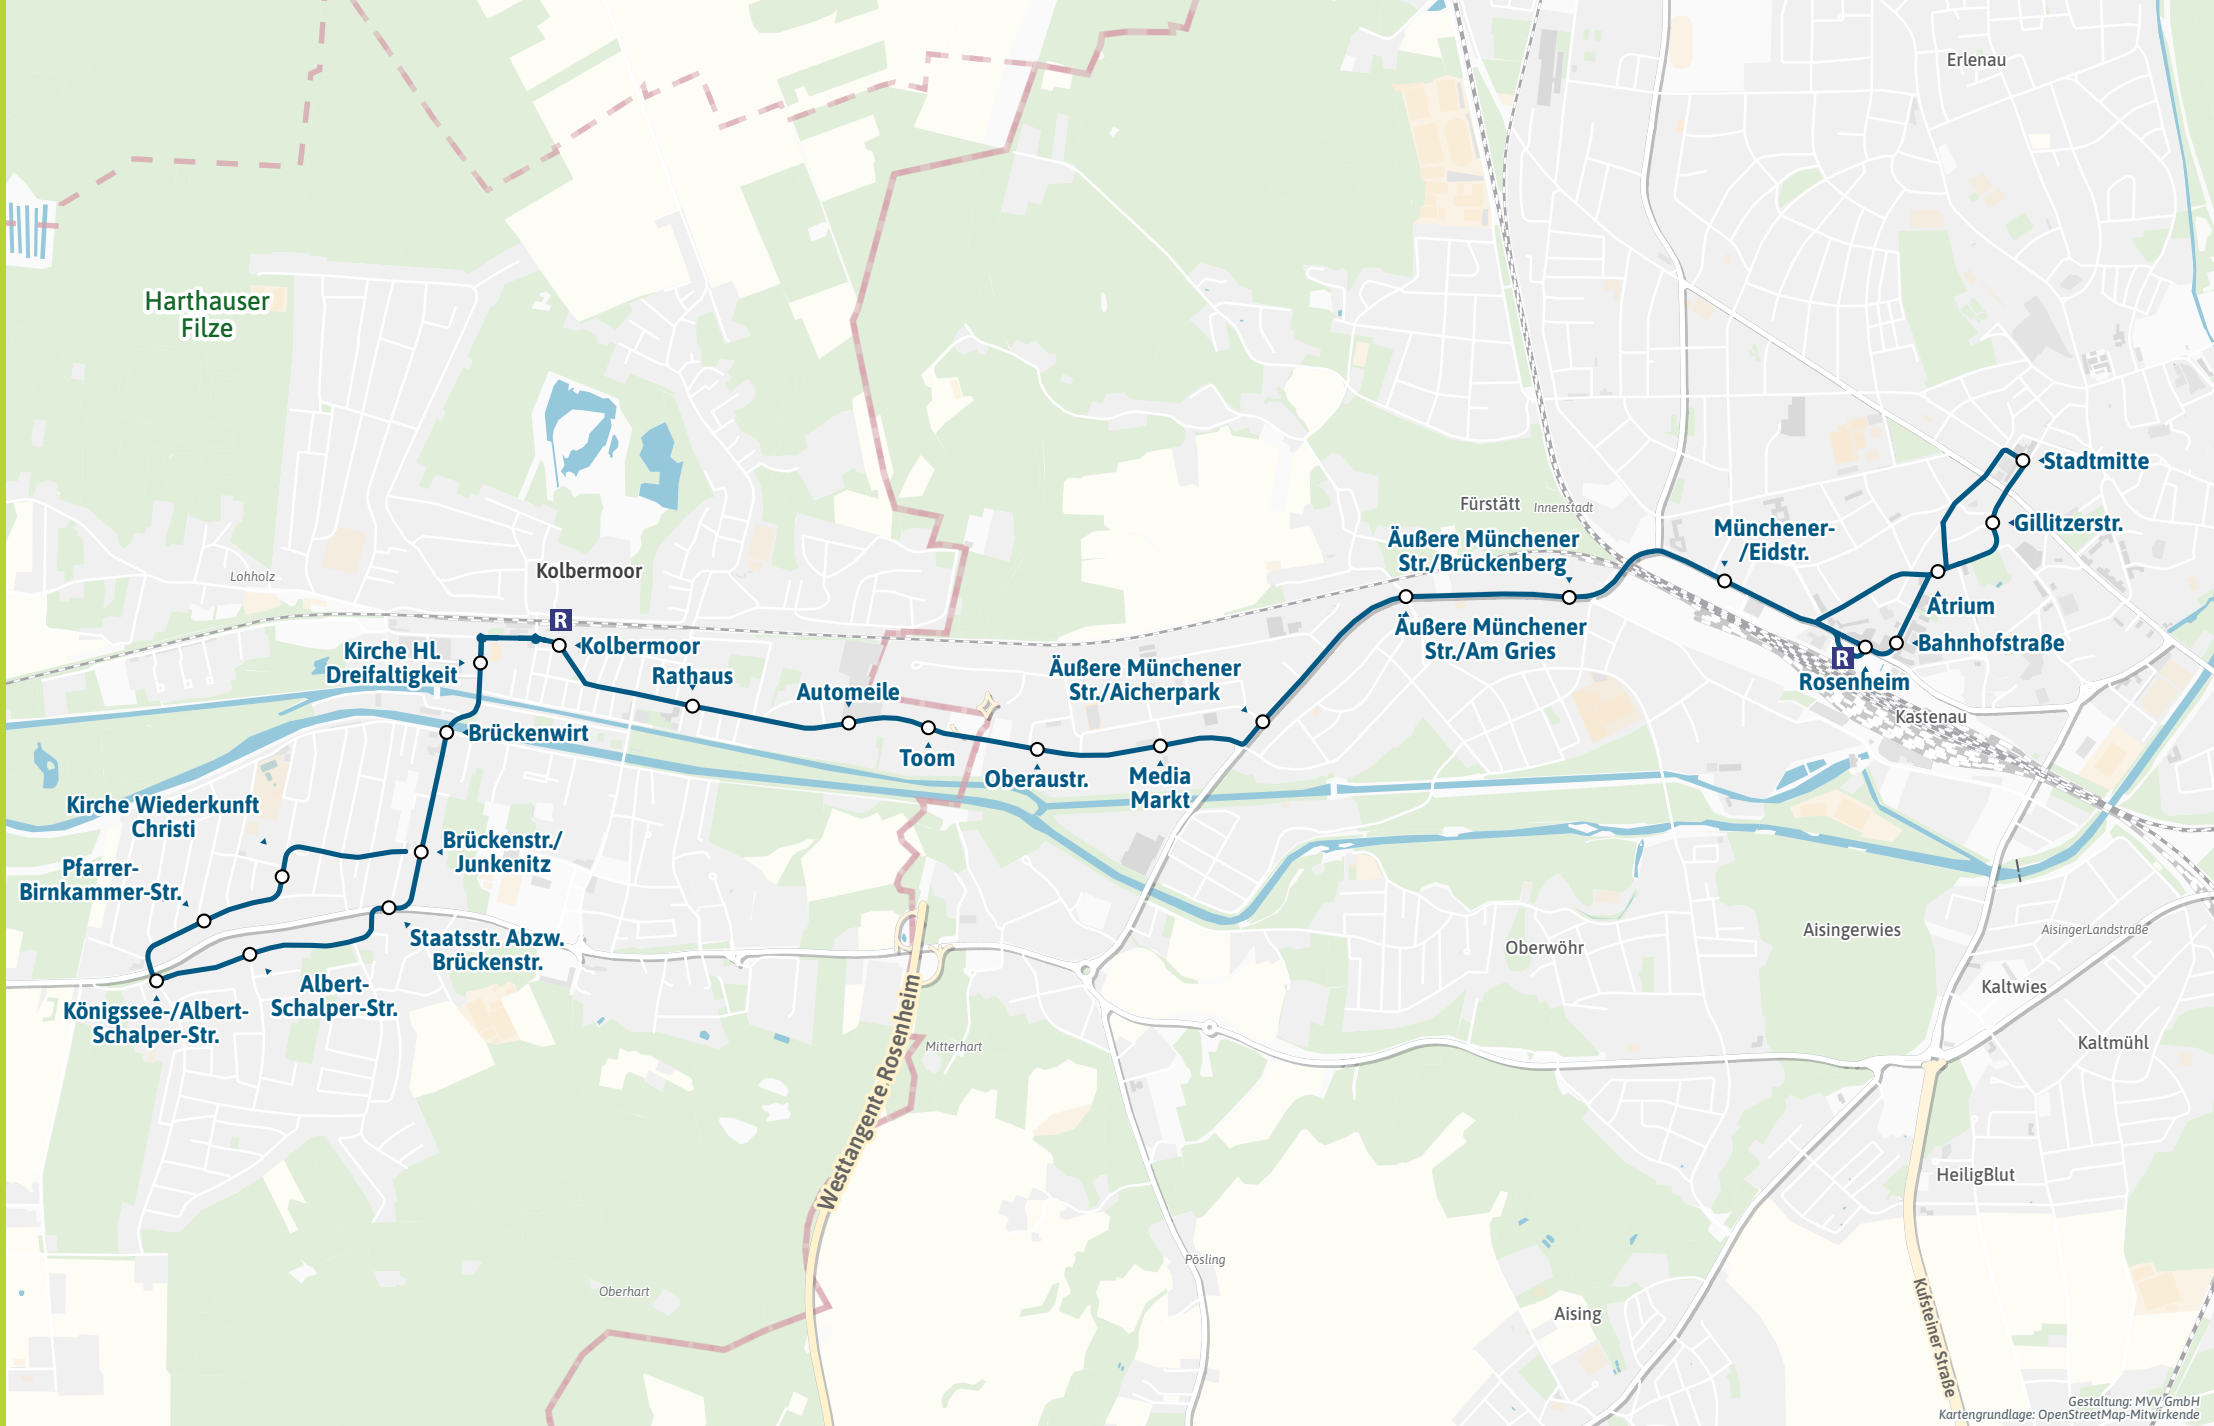

**Bestens informiert mit der MVV-App.**

**Fahrplan in Echtzeit, HandyTicket und aktuelle Meldungen. Alles in einer App.**

[mvv-muenchen.de/app](http://mvv-muenchen.de/app)

Herausgeber Minifahrplan:  
Münchner Verkehrs- und Tarifverbund GmbH (MVV)  
Thierschstr. 2, 80538 München, im Auftrag der Verbundlandkreise im MVV

Minifahrplan  
2024

**BUS 429**

**Rosenheim, Stadtmitte** ▶  
**Rosenheim R** ◀▶  
**Kolbermoor R** ◀▶  
**Kolbermoor, Königsseestr.**

**Streckenverlauf**

Gestaltung: MVV GmbH  
Kartengrundlage: OpenStreetMap-Mitwirkende

429

Rosenheim, Stadtmitte - Rosenheim **R** - Kolbermoor **R** - Kolbermoor, Königsseestr.

Zone		Montag - Samstag					
Stunde		20	21	22	23	0	1
ROH	7 Rosenheim, Stadtmitte	05	05	05	05	10	30
ROH	7 - Gillitzerstr.	06	06	06	06	11	31
ROH	7 - Atrium	07	07	07	07	12	32
ROH	7 - Bahnhof <b>R</b>	09	09	09	09	14	34
ROH	7 - Münchener-/Eidstr.	10	10	10	10	15	35
ROH	7 - Äußere Münchener Str./Brückenberg	11	11	11	11	16	36
ROH	7 - Äußere Münchener Str./Am Gries	12	12	12	12	17	37
ROH	7 - Äußere Münchener Str./Aicherpark	13	13	13	13	18	38
ROH	7 - Media Markt	14	14	14	14	19	39
ROH	7 - Oberastr.	14	14	14	14	19	39
KOL	6/7 Kolbermoor, Toom	15	15	15	15	20	40
KOL	6/7 - Automeile	15	15	15	15	20	40
KOL	6/7 - Rathaus	16	16	16	16	21	41
KOL	6/7 - Bahnhof <b>R</b>	17	17	17	17	22	42
KOL	6/7 - Kirche Hl. Dreifaltigkeit	18	18	18	18	23	43
KOL	6/7 - Brückenwirt	19	19	19	19	24	44
KOL	6/7 - Brückenstr./Junkenitz	20	20	20	20	25	45
KOL	6/7 - Kirche Wiederkunft Christi	20	20	20	20	25	45
KOL	6/7 - Pfarrer-Birnkammer-Str.	21	21	21	21	26	46
KOL	6/7 - Königssee-/Albert-Schalper-Str.	22	22	22	22	27	47

Busfahrten innerhalb einer Gemeinde gelten als Kurzstrecke: ROH = Rosenheim, KOL = Kolbermoor

Sonn- und Feiertag sowie 24. und 31. Dezember kein Betrieb

429

Kolbermoor, Königsseestr. - Kolbermoor **R** - Rosenheim **R** - Rosenheim, Stadtmitte