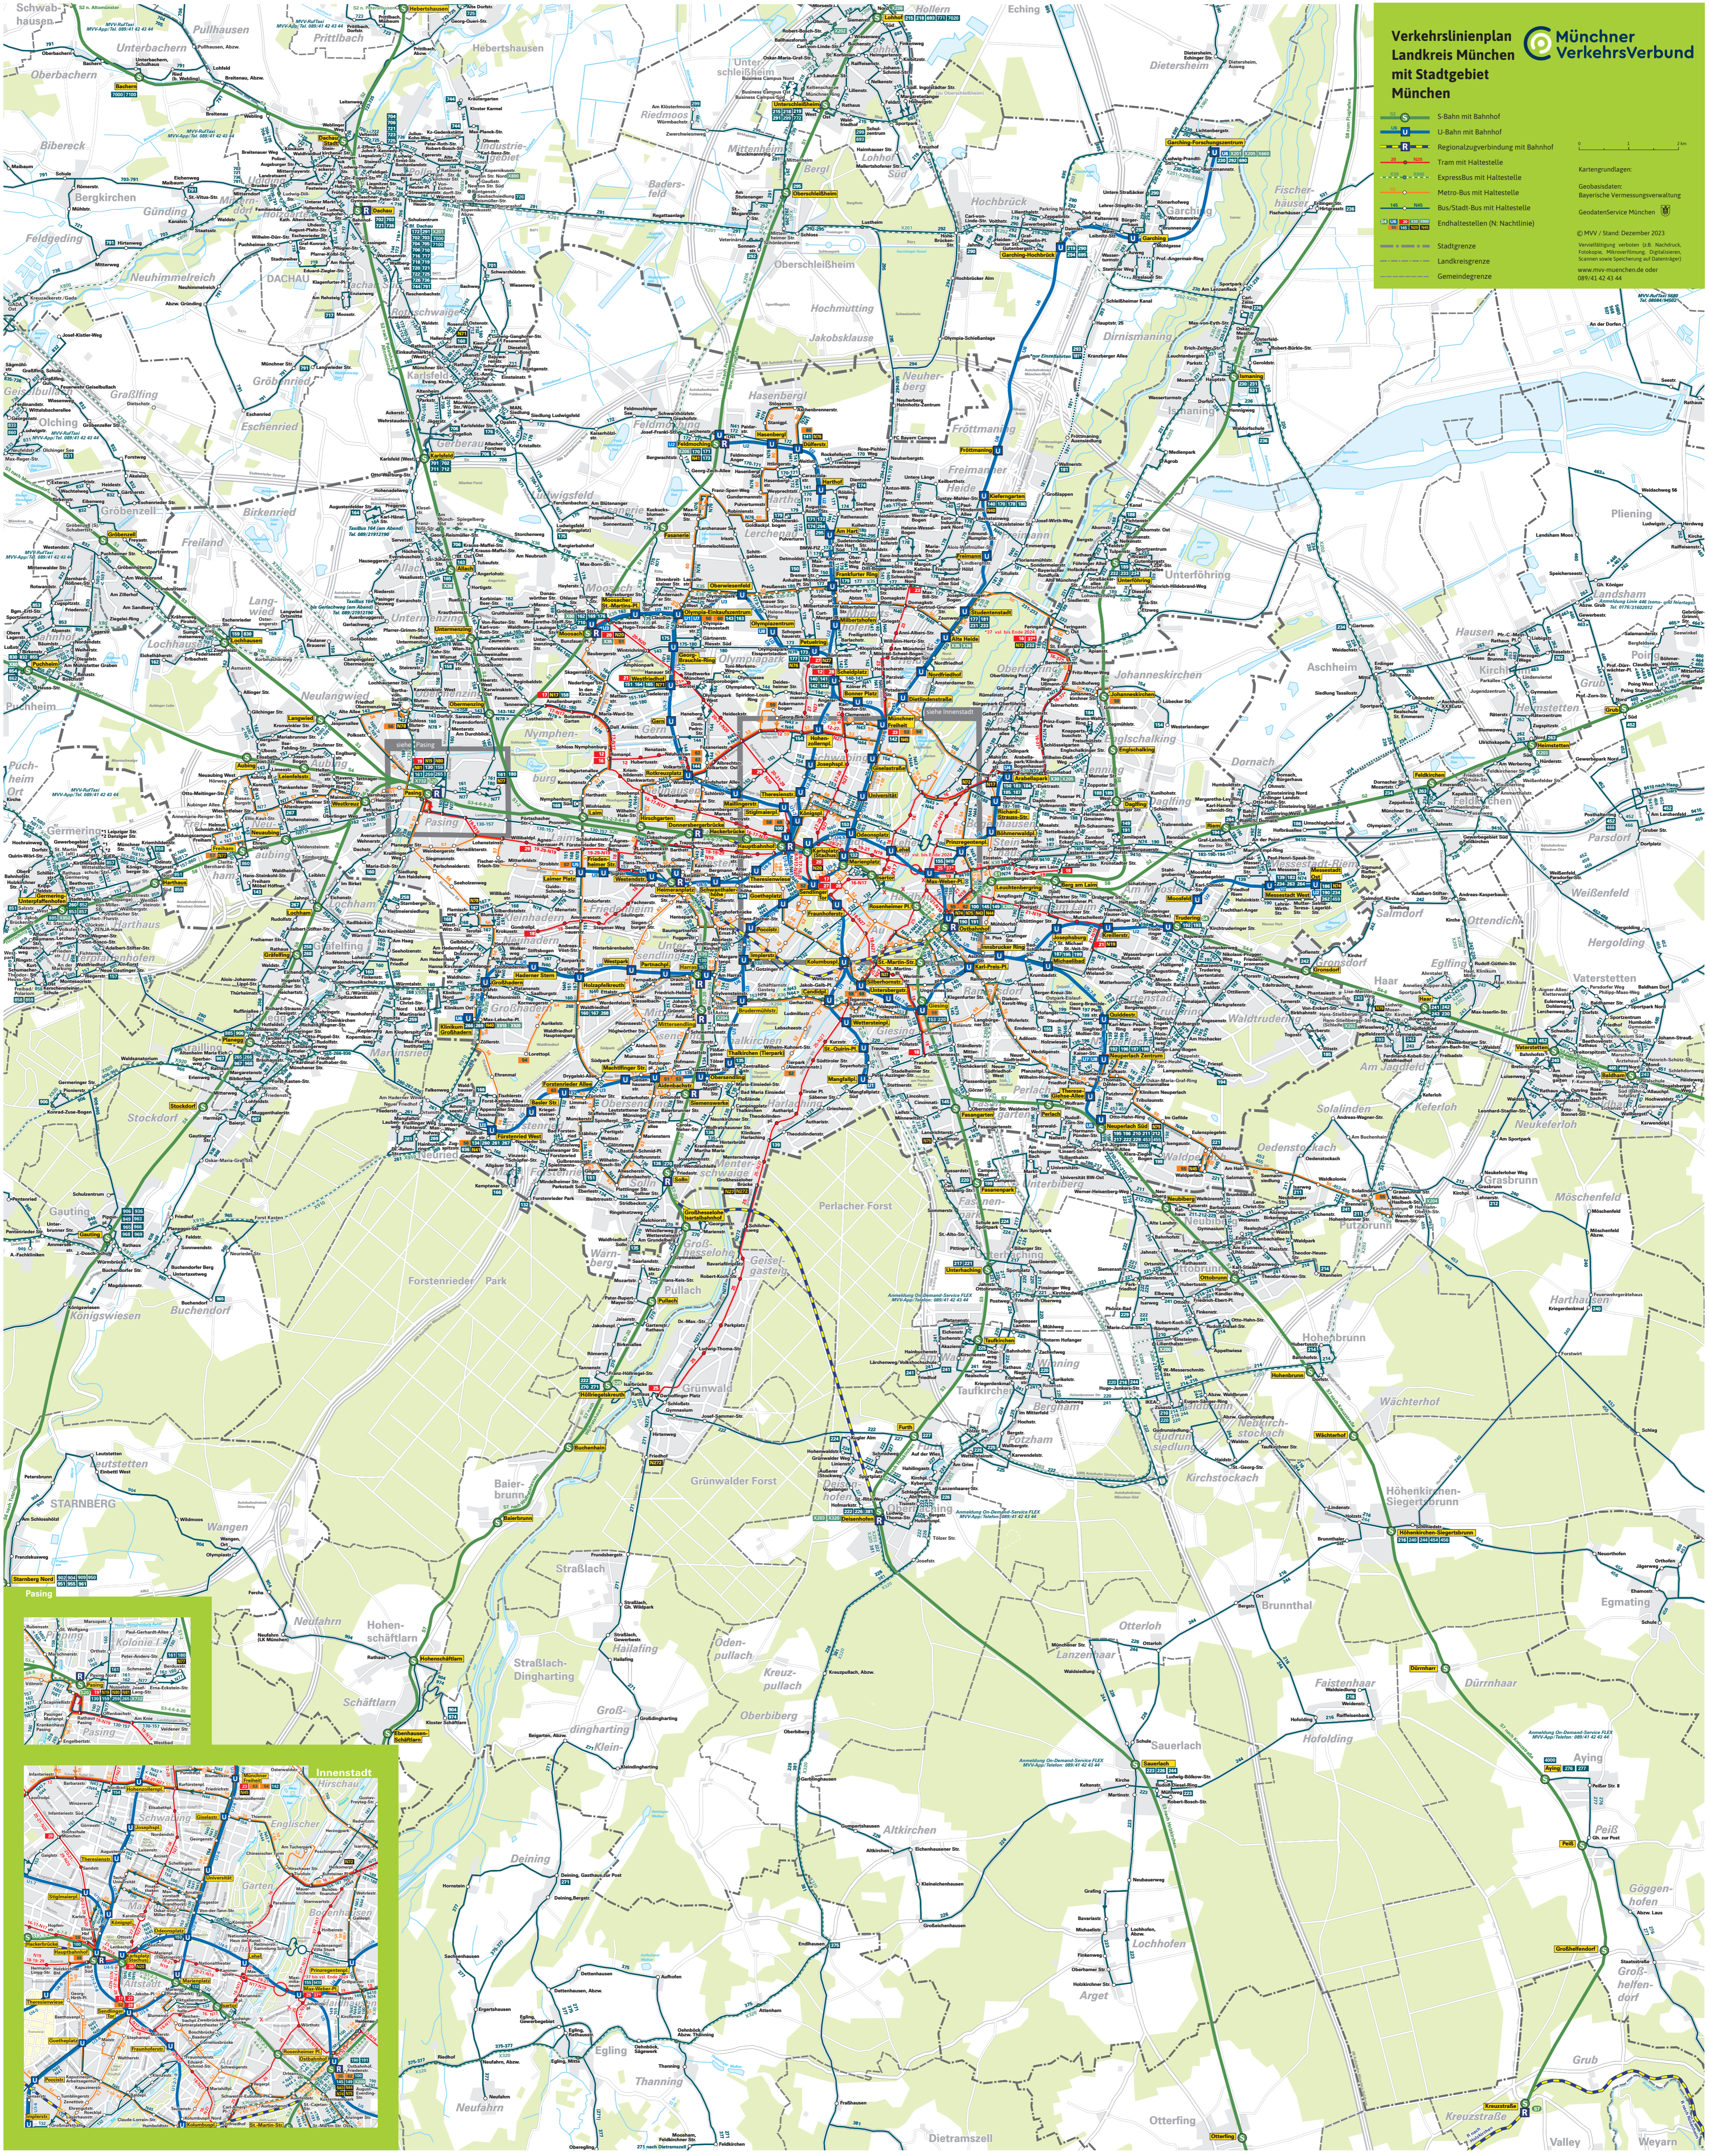

## Verkehrslinienplan Landkreis München mit Stadtgebiet München

S S-Bahn mit Bahnhof  
U U-Bahn mit Bahnhof  
R Regionalzugverbindung mit Bahnhof  
T Tram mit Haltestelle  
E Expressbus mit Haltestelle  
M Metro-Bus mit Haltestelle  
B Bus/Stadt-Bus mit Haltestelle  
N Endhaltestellen (N-Nachtlinie)  
--- Stadiegrenze  
--- Landkreisgrenze  
--- Gemeindegrenze

Kartengrundlagen:  
 Geobasisdaten:  
 Bayerische Vermessungsverwaltung  
 GeodatenService München

© MVV / Stand: Dezember 2023  
 Vervielfältigung verboten: z.B. Nachdruck,  
 Fotokopie, Mikroverfilmung, Digitalisieren,  
 Scannen sowie Speicherung auf Datenreiser.  
[www.mvv-muenchen.de](http://www.mvv-muenchen.de) oder  
 089/41 42 43 44