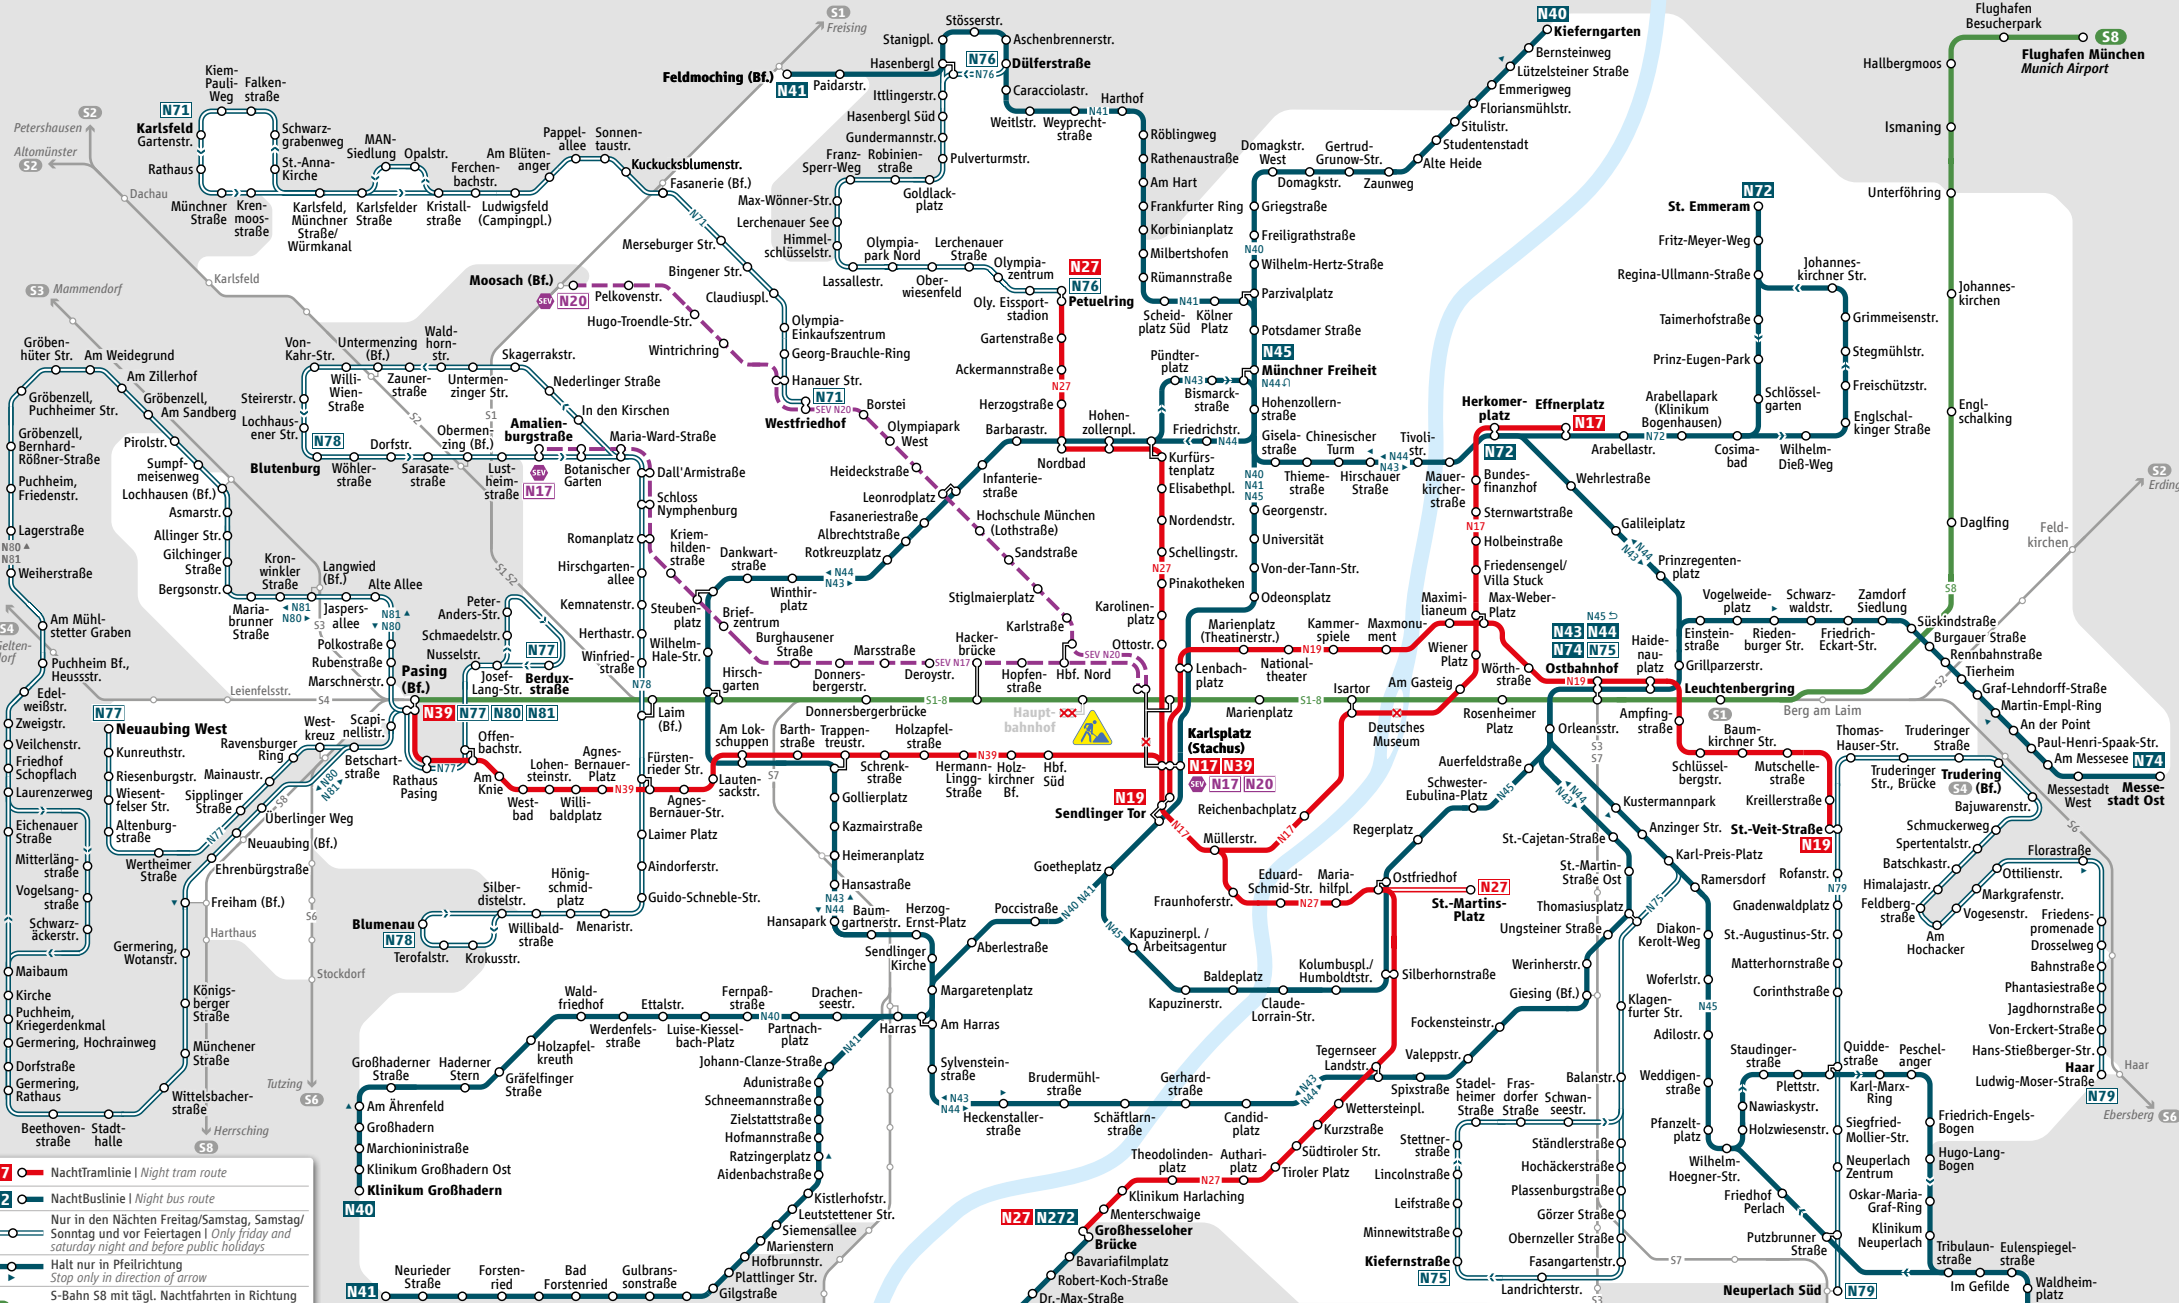

Münchener Nachtlinien *Munich Nightlines*

- N17** — NachtTramlinie | Night tram route
- N72** — NachtBuslinie | Night bus route
- Nur in den Nächten Freitag/Samstag, Samstag/Sonntag und vor Feiertagen | Only Friday and Saturday night and before public holidays
- Halt nur in Pfeilrichtung
Stop only in direction of arrow
- S-Bahn S8 mit tägl. Nachtfahrten in Richtung Flughafen | Suburban train route S8 with daily nocturnal rides in the direction of the airport
- S-Bahn-Linien mit Zusatzfahrten in den Nächten FrSa, Sa/So und vor Feiertagen
Suburban train routes with additional rides Friday and Saturday night and before public holidays
- N17** — SEV — Ersatzverkehr mit Bussen
Replacement bus service
- X — Haltestelle wird nicht bedient
Stop out of service

Tarifzonen | Fare zones

Weißer Hintergrund = Zone M	White background = zone M
Haltestelle liegt in Zone M und in Zone 1	Stop is situated in zone M and in zone 1
Grauer Hintergrund = außerhalb Zone M	Grey background = outside zone M