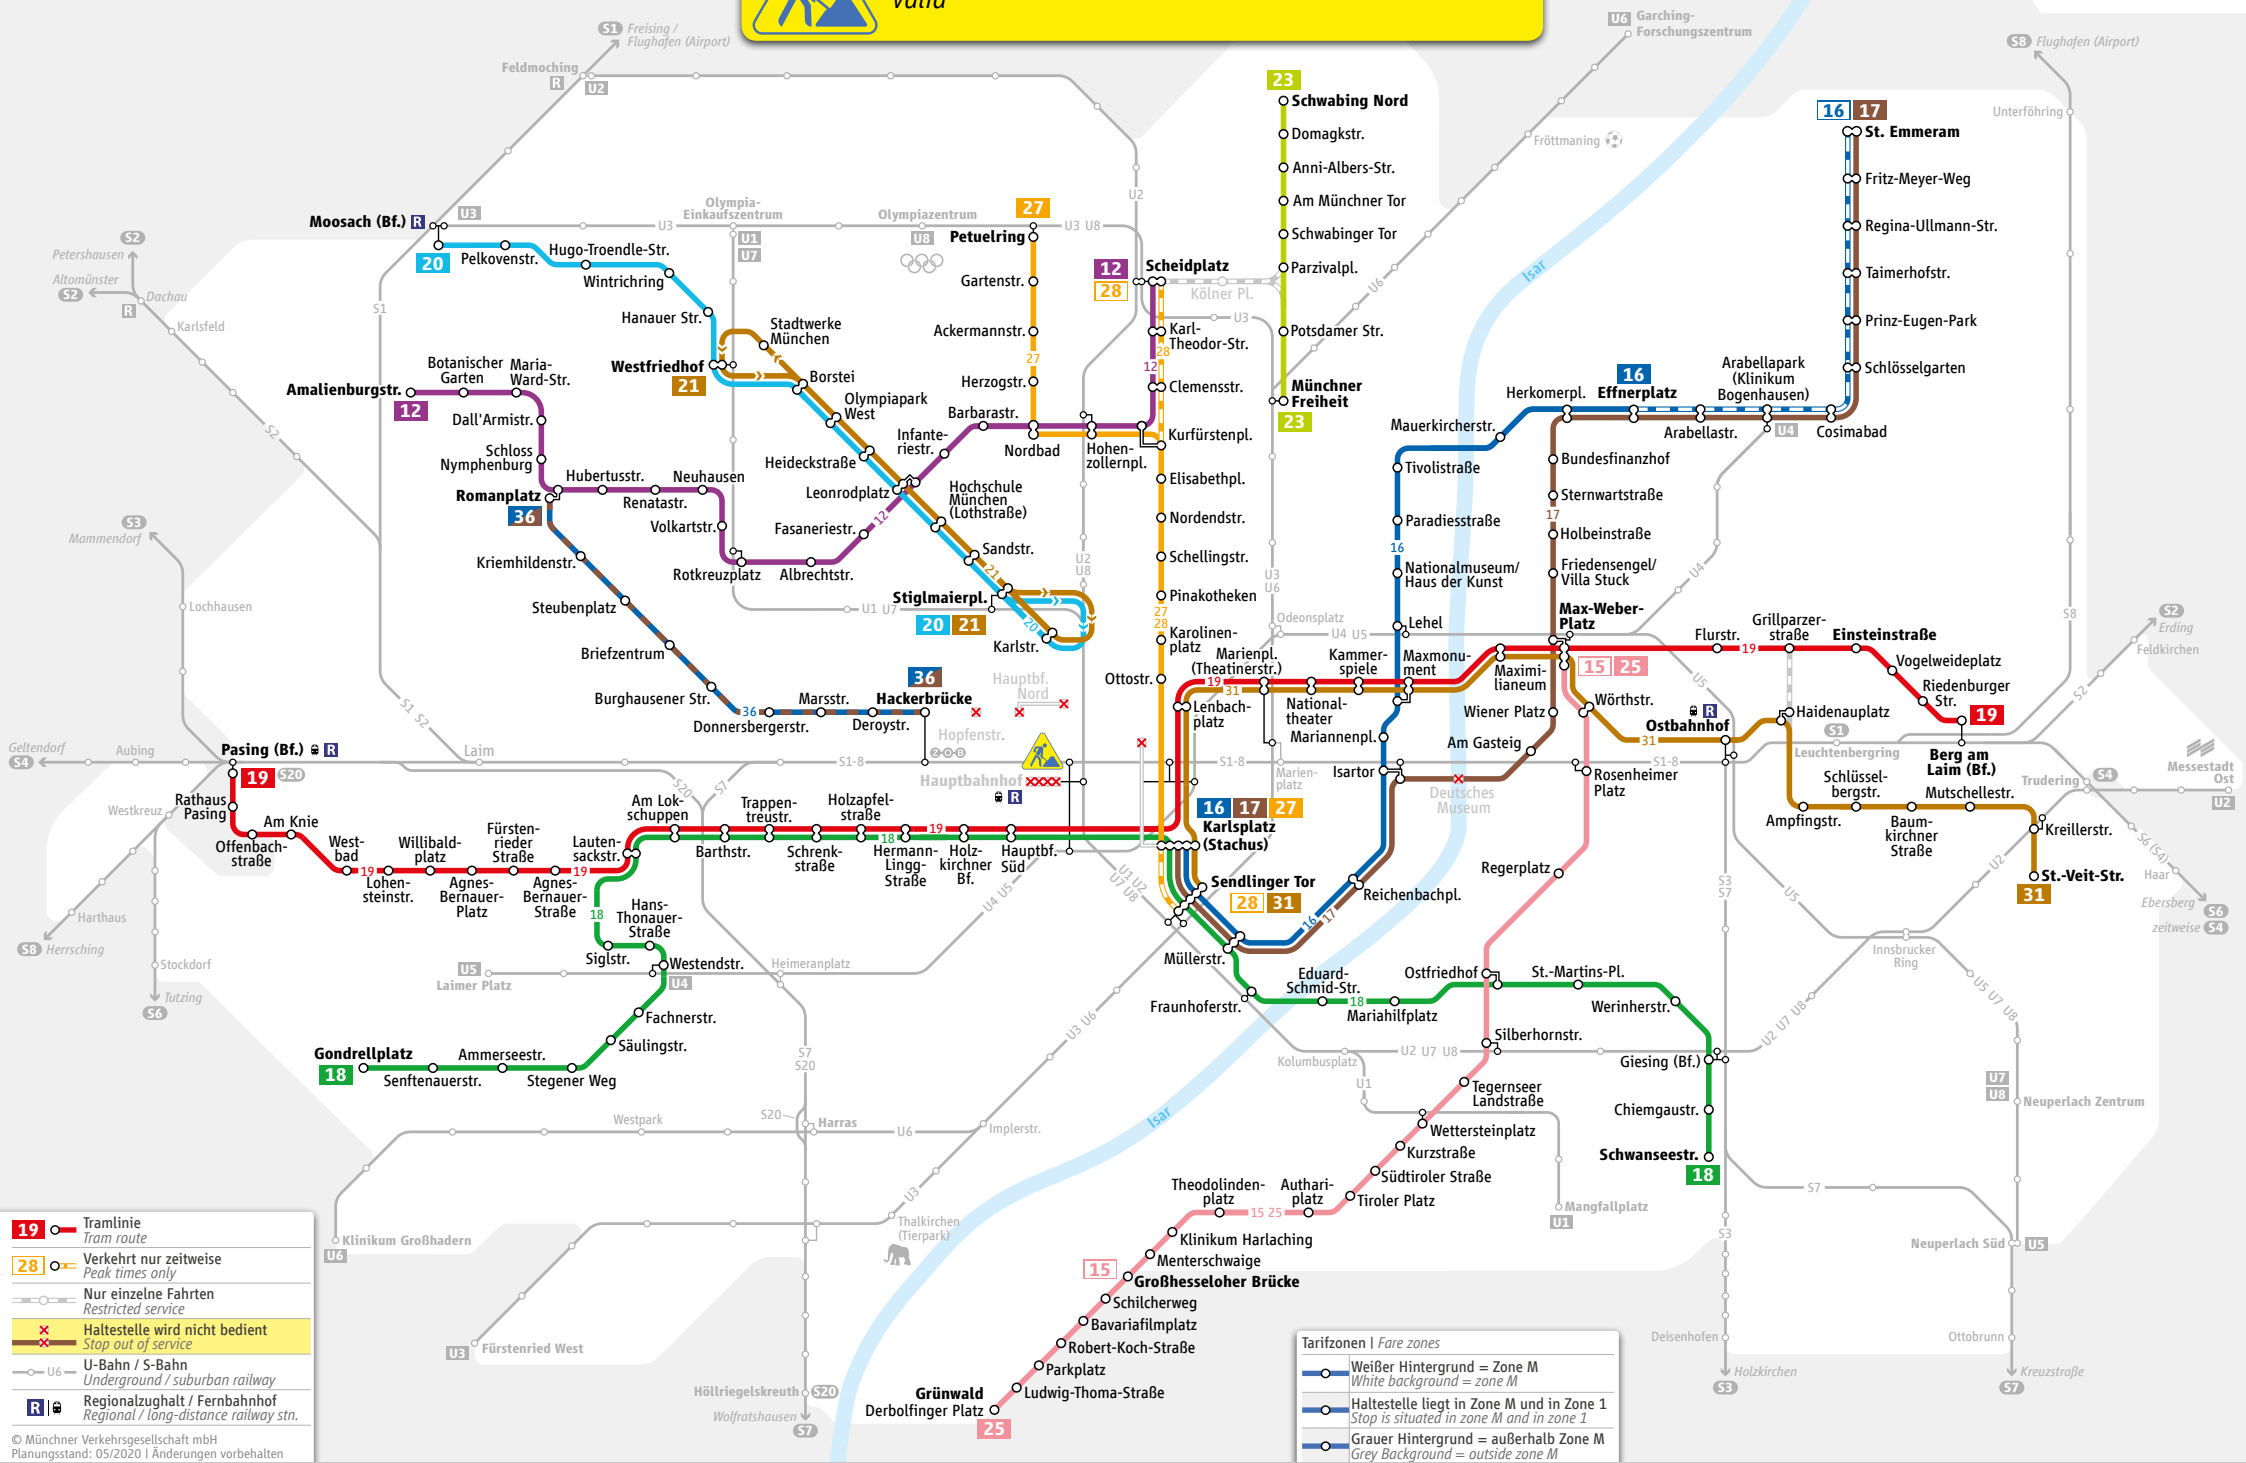

**gültig valid 15.06.–vsl. 22.11.2020**

- 19** Tramlinie  
Tram route
- 28** Verkehr nur zeitweise  
Peak times only
- Nur einzelne Fahrten  
Restricted service
- X** Haltestelle wird nicht bedient  
Stop out of service
- U6 U-Bahn / S-Bahn  
Underground / suburban railway
- R** Regionalzug / Fernbahnhof  
Regional / long-distance railway stn.

**Tarifzonen | Fare zones**

Weißer Hintergrund = Zone M	White background = zone M
Haltestelle liegt in Zone M und in Zone 1	Stop is situated in zone M and in zone 1
Grauer Hintergrund = außerhalb Zone M	Grey Background = outside zone M