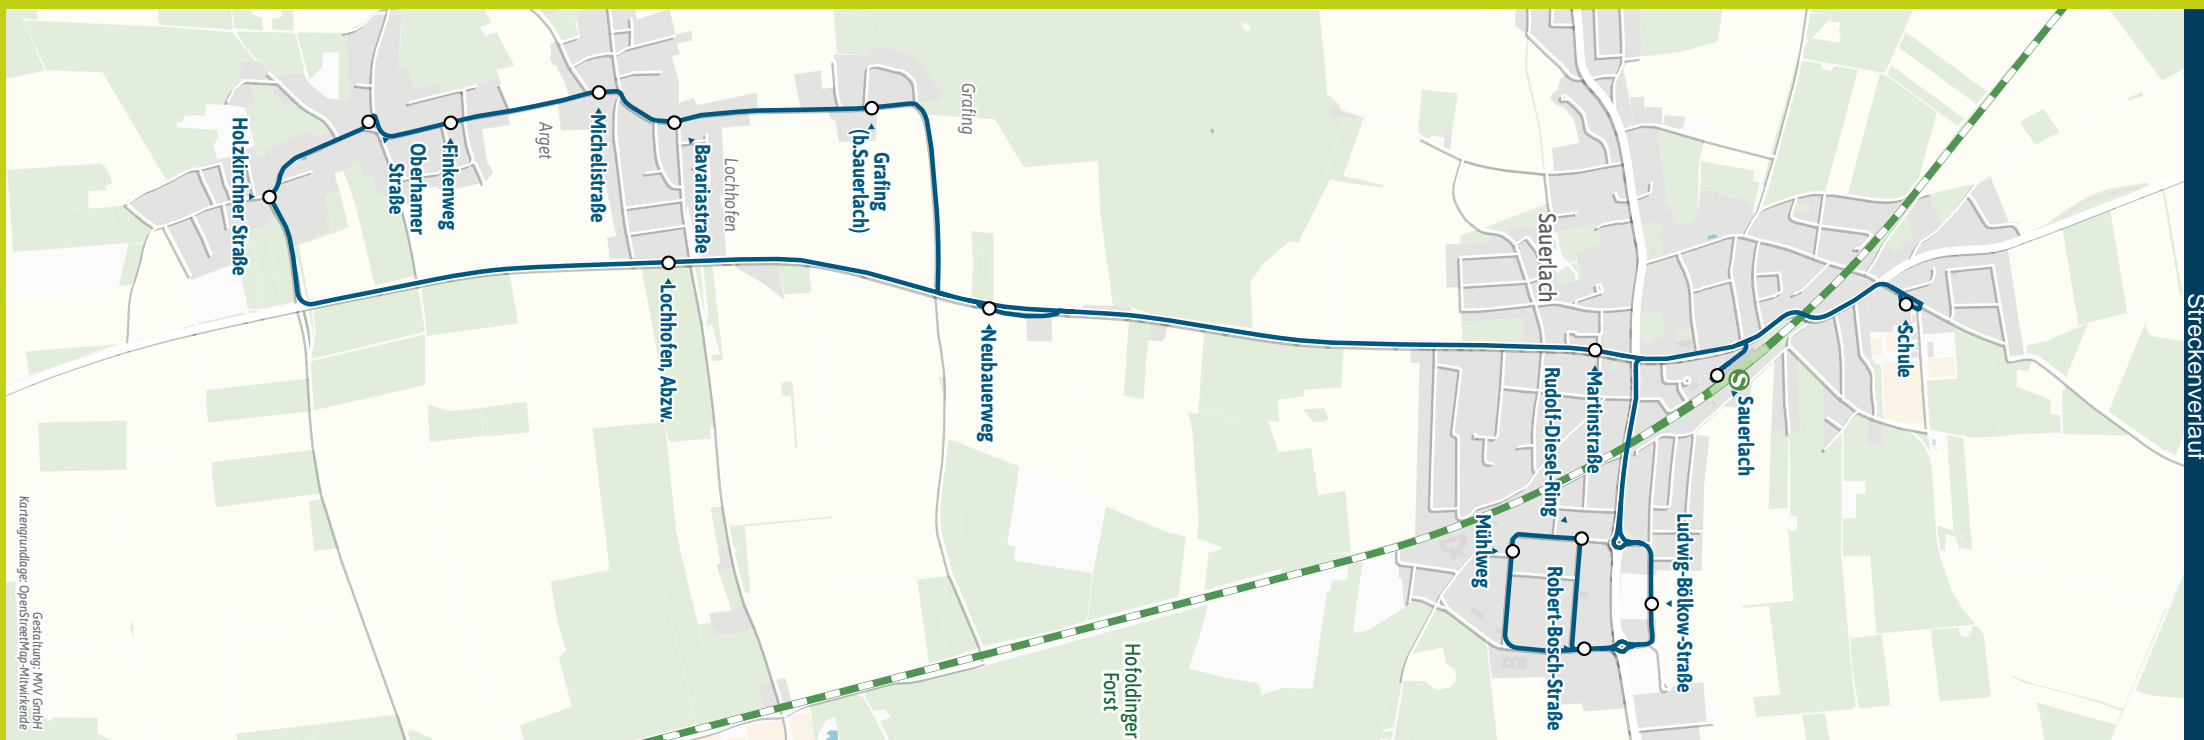

Weitere Linien an den Haltestellen der Linie 223

- Sauerlach, Mühlweg ▶ 244
- - Rudolf-Diesel-Ring ▶ 244
- - Robert-Bosch-Straße ▶ 244
- - Ludwig-Bölkow-Straße
- - Schule ▶ 226 244
- - Sauerlach ▶ S3 | 226 244
- - Martinstraße ▶ 226
- Grafing (b.Sauerlach) ▶ 226
- Lochhofen, Bavariastraße ▶ 226
- - Michelstraße ▶ 226
- Arget, Finkenweg ▶ 226

- - Oberhamer Straße ▶ 226
- - Holzkirchner Straße ▶ 226
- Lochhofen, Abzw. ▶ 226
- Grafing, Neubauerweg ▶ 226
- Sauerlach, Martinstraße ▶ 226
- - Sauerlach ▶ S3 | 226 244
- - Schule ▶ 226 244
- - Ludwig-Bölkow-Straße
- - Robert-Bosch-Straße ▶ 244
- - Mühlweg ▶ 244

Minifahrplan  
2025

**BUS** 223

**Dank Echtzeitinfos  
bist Du informiert.**

**Mit der MVV-App  
besser unterwegs.**

Mit der MVV-App zu Deinem  
Ticket und Deinem Fahrplan!

Sauerlach, Mühlweg ▶  
Sauerlach ▶ Arget

Streckenverlauf