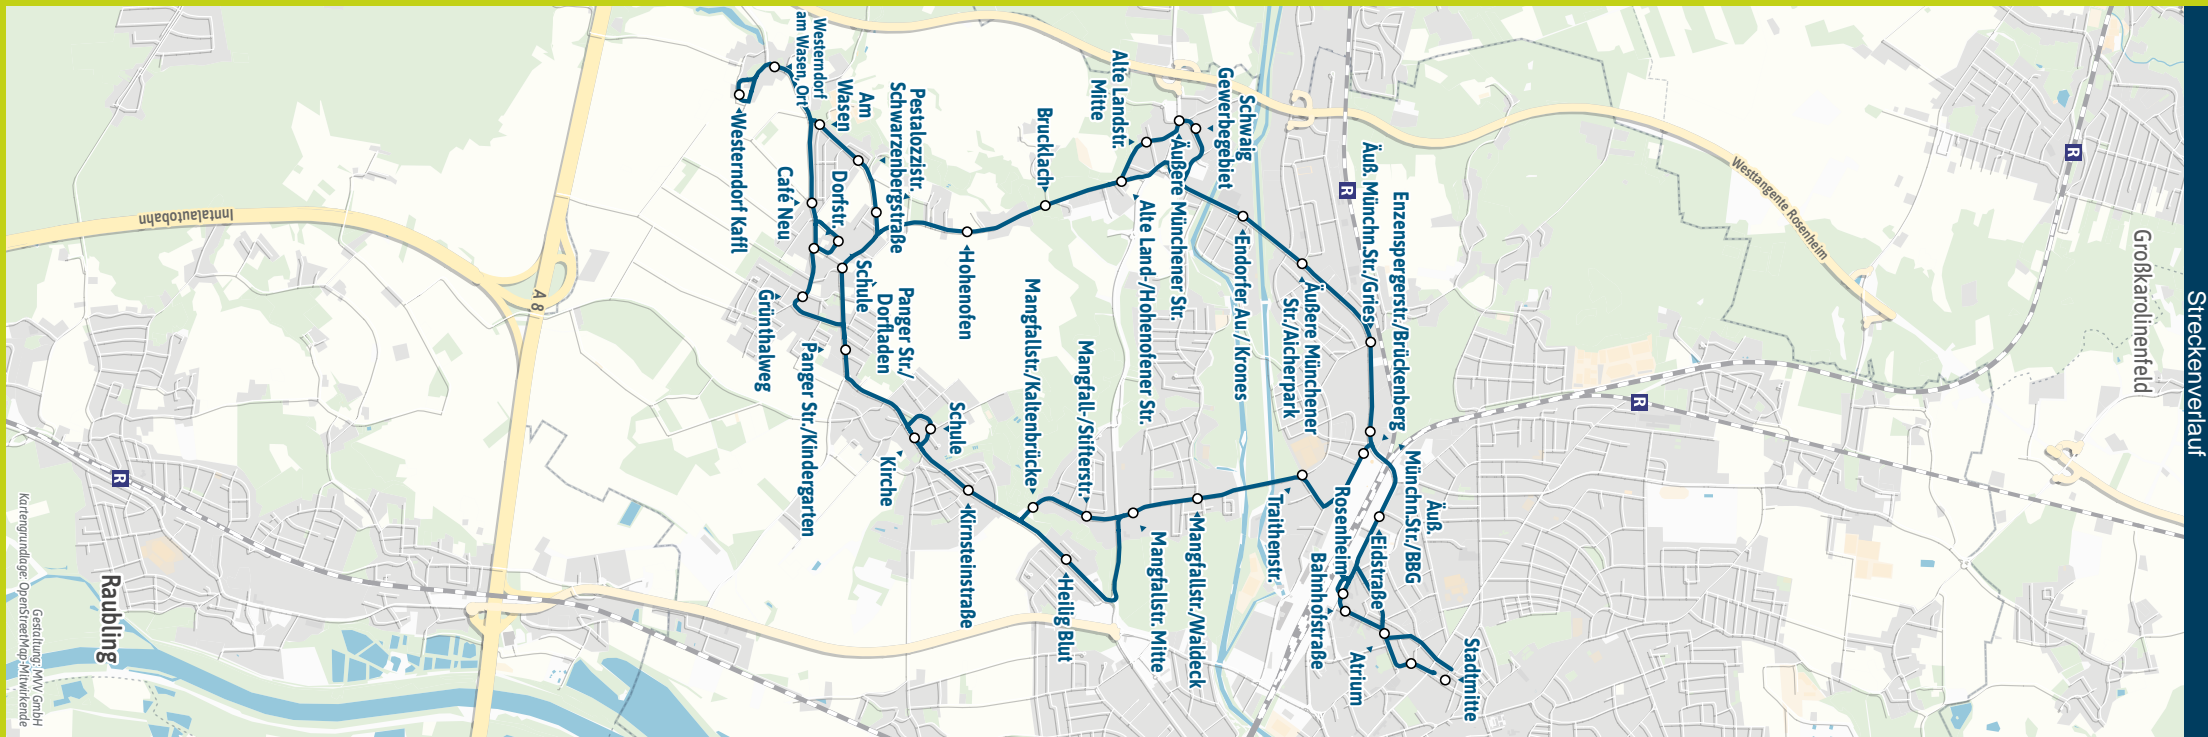

Mit dem MVV an Isar und Inn.

Und jetzt auch an den Lech.

Die Landkreise Landsberg am Lech und
Weilheim-Schongau sind ab
1.1.2025 im MVV.

Fahr doch mal hin:
mvv-muenchen.de/willkommen

Dank Echtzeitinfos
bist Du informiert.

Mit der MVV-App
besser unterwegs.

Mit der MVV-App zu Deinem
Ticket und Deinem Fahrplan!

Herausgeber Minifahrplan:
Münchner Verkehrs- und Tarifverbund GmbH (MVV)
im Auftrag der Verbundlandkreise und -städte im MVV
Fahrplanstand | 15. Dezember 2024

Stadtmitte ▶ Rosenheim **R** ▶
Schwaig ▶ Pang ▶ Aising ▶
Aisingerwies ▶ Rosenheim **R** ▶
Stadtmitte

412

Stadtmitte - Rosenheim R - Schwaig - Pang - Aising - Aisingerwies - Rosenheim R - Stadtmitte

Table with columns: Zone, Stunde, Verkehrshinweis, and days 6-19. Rows list various bus routes and their schedules.

S = nur an Schultagen F = nur an schulfreien Tagen - = Weiterfahrt im selben Fahrzeug möglich

Busfahrten innerhalb einer Gemeinde gelten als Kurzstrecke: ROH = Rosenheim

Sonn- und Feiertag kein Betrieb

Am 24. und 31. Dezember gelten auf dieser Linie Sonderfahrpläne.