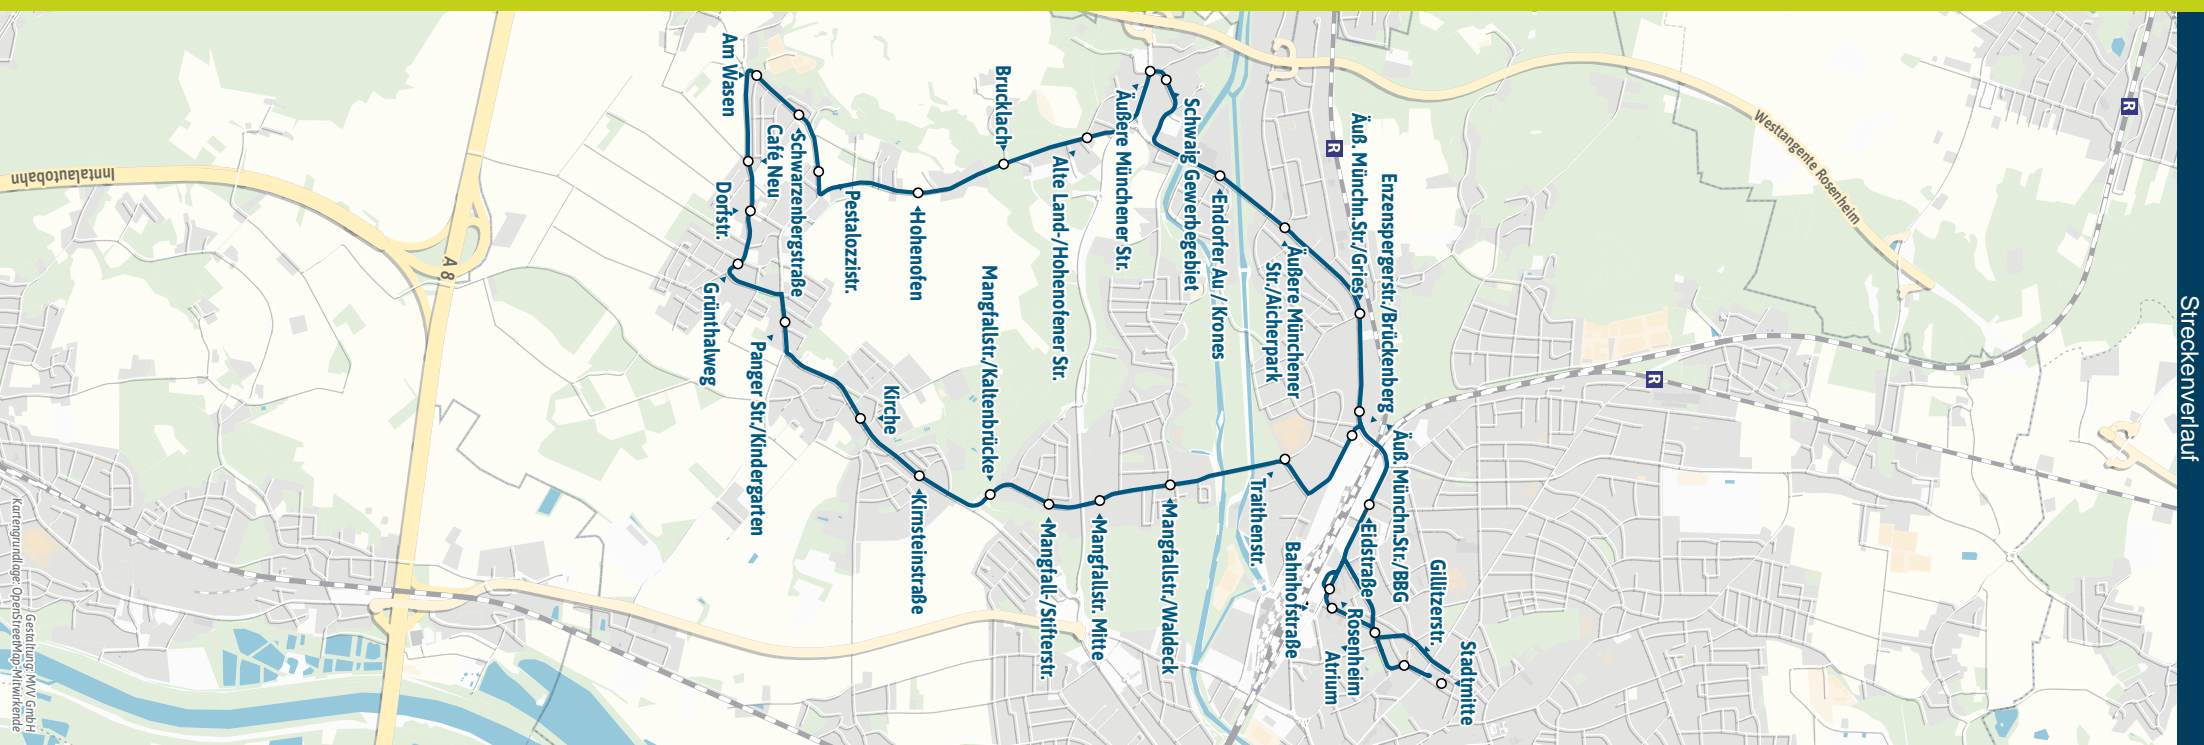

Sa = nur Samstag ☾ = nur Nächte Fr/Sa und Sa/So

Busfahrten innerhalb einer Gemeinde gelten als Kurzstrecke: ROH = Rosenheim

Sonn- und Feiertag kein Betrieb

Am 24. und 31. Dezember gelten auf dieser Linie Sonderfahrpläne.

Fahrplan als PDF zum Download

Änderungen vorbehalten | mvv-muenchen.de

Münchner Verkehrsverbund SVR Stadtverkehr Rosenheim
Verkehrsgesellschaft Rosenheim 08031/15002

Streckenverlauf