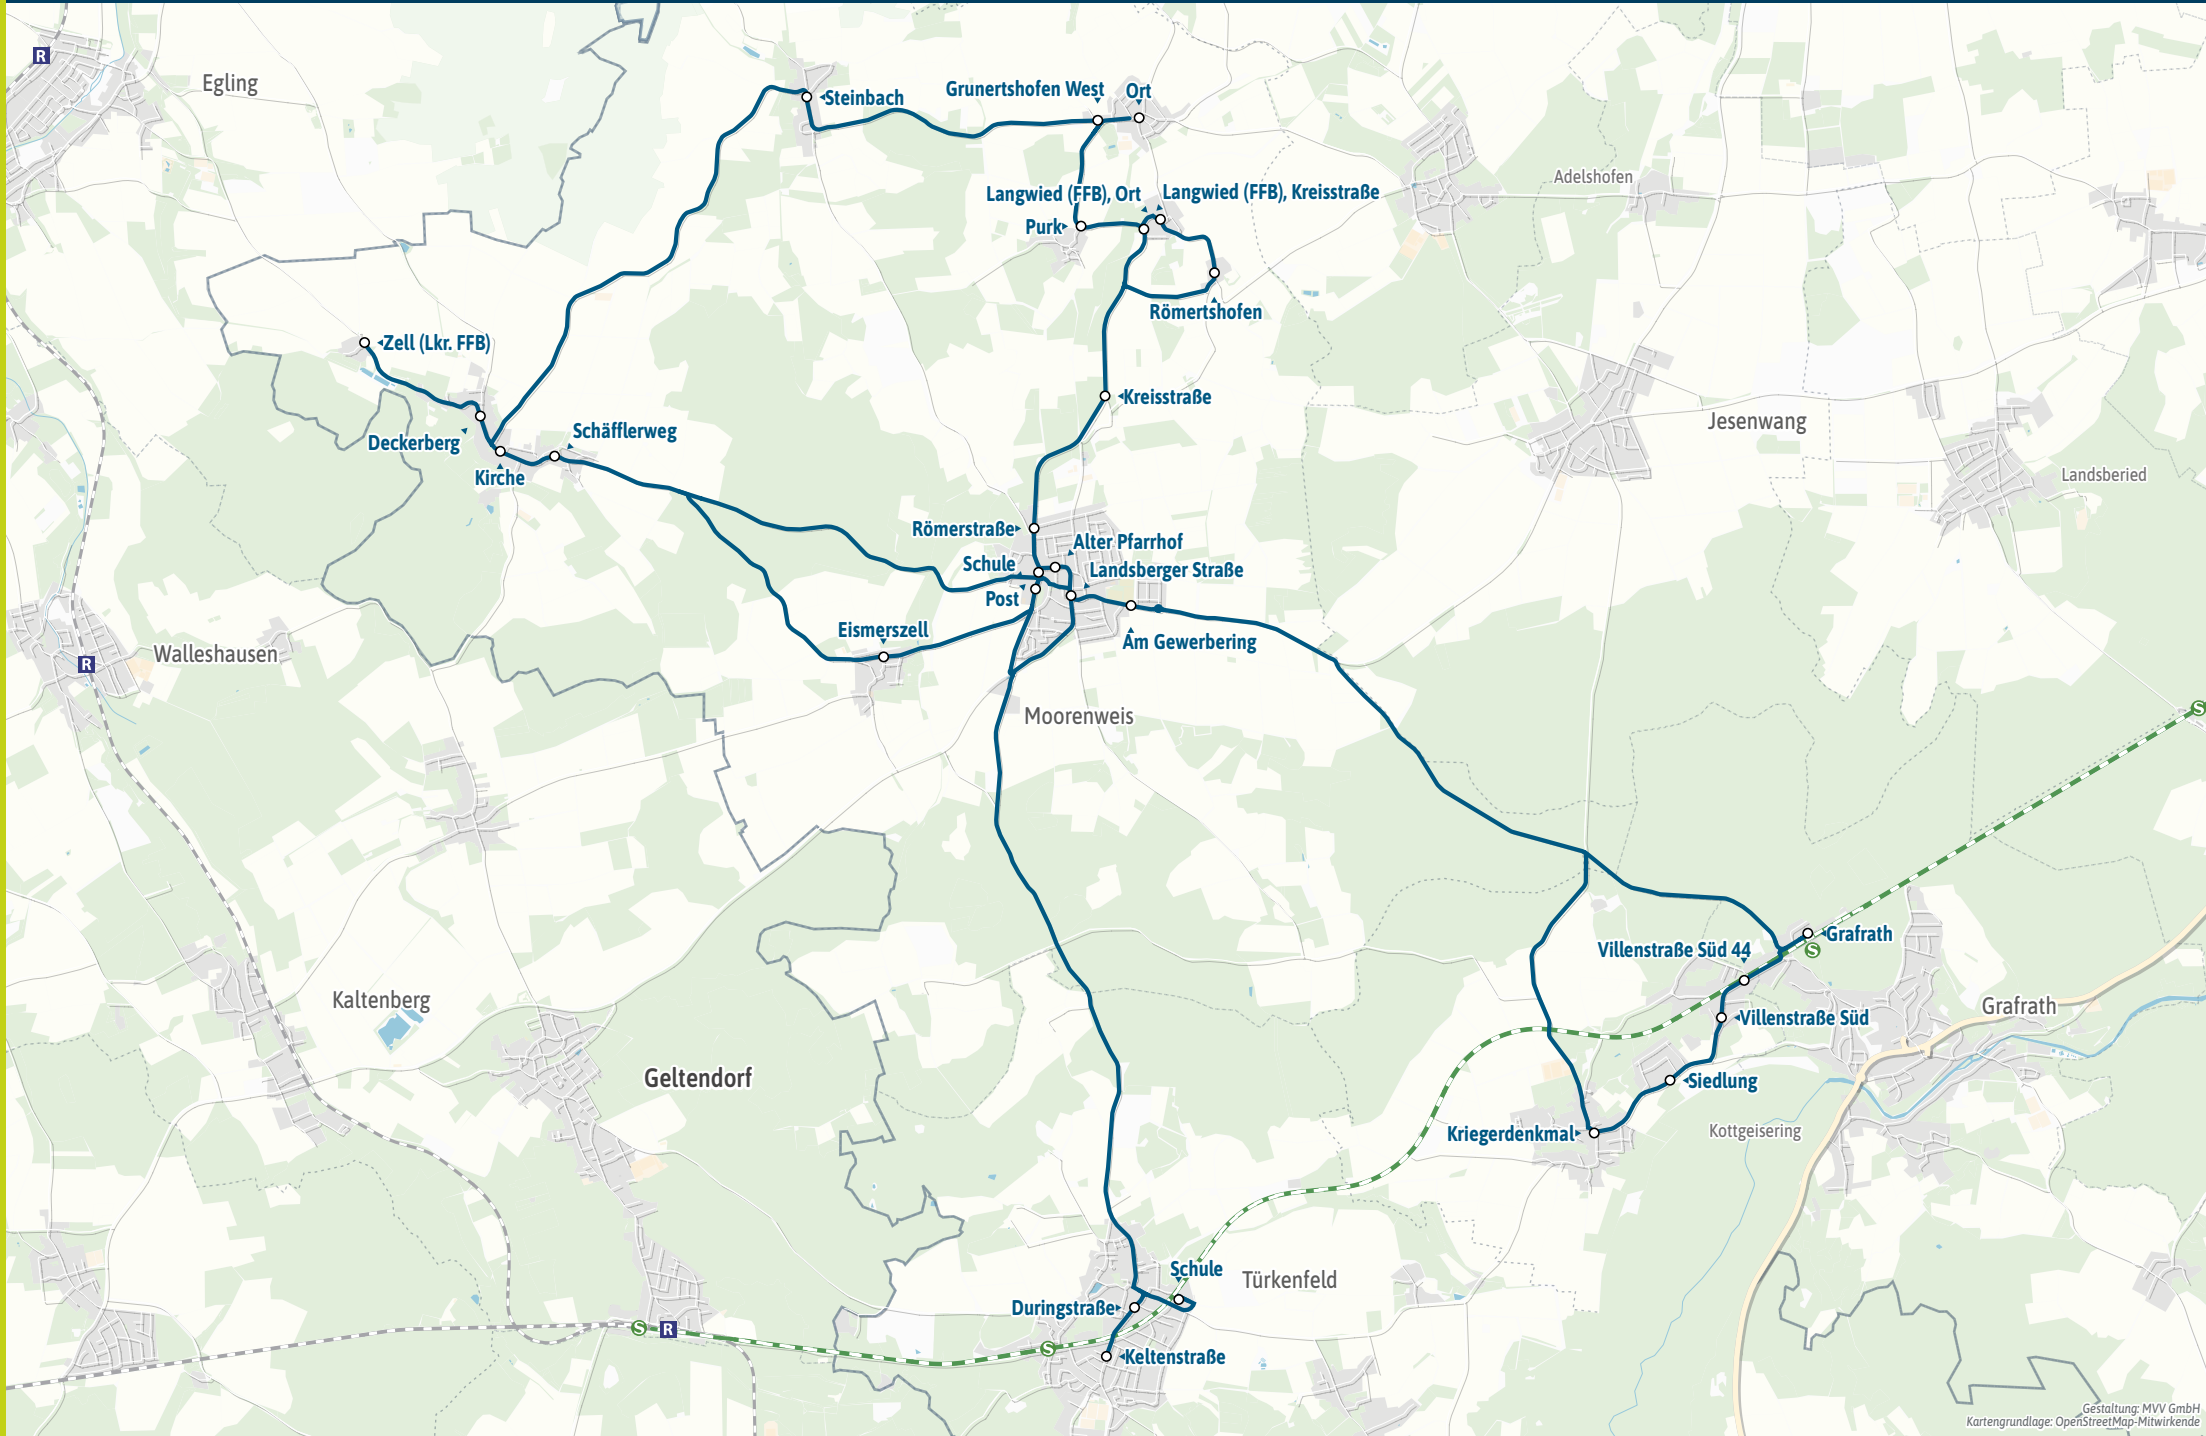

Minifahrplan
2025

BUS 826

Grafrath S ▶ Moorenweis ▶
Grunertshofen ▶ Dünzelbach ▶
Moorenweis ▶ Grafrath S

muv-auskunft.de
Fahrplan in Echtzeit

Streckenverlauf

Grafrath S - Moorenweis - Grunertshofen -
Dünzelbach - Moorenweis - Grafrath S