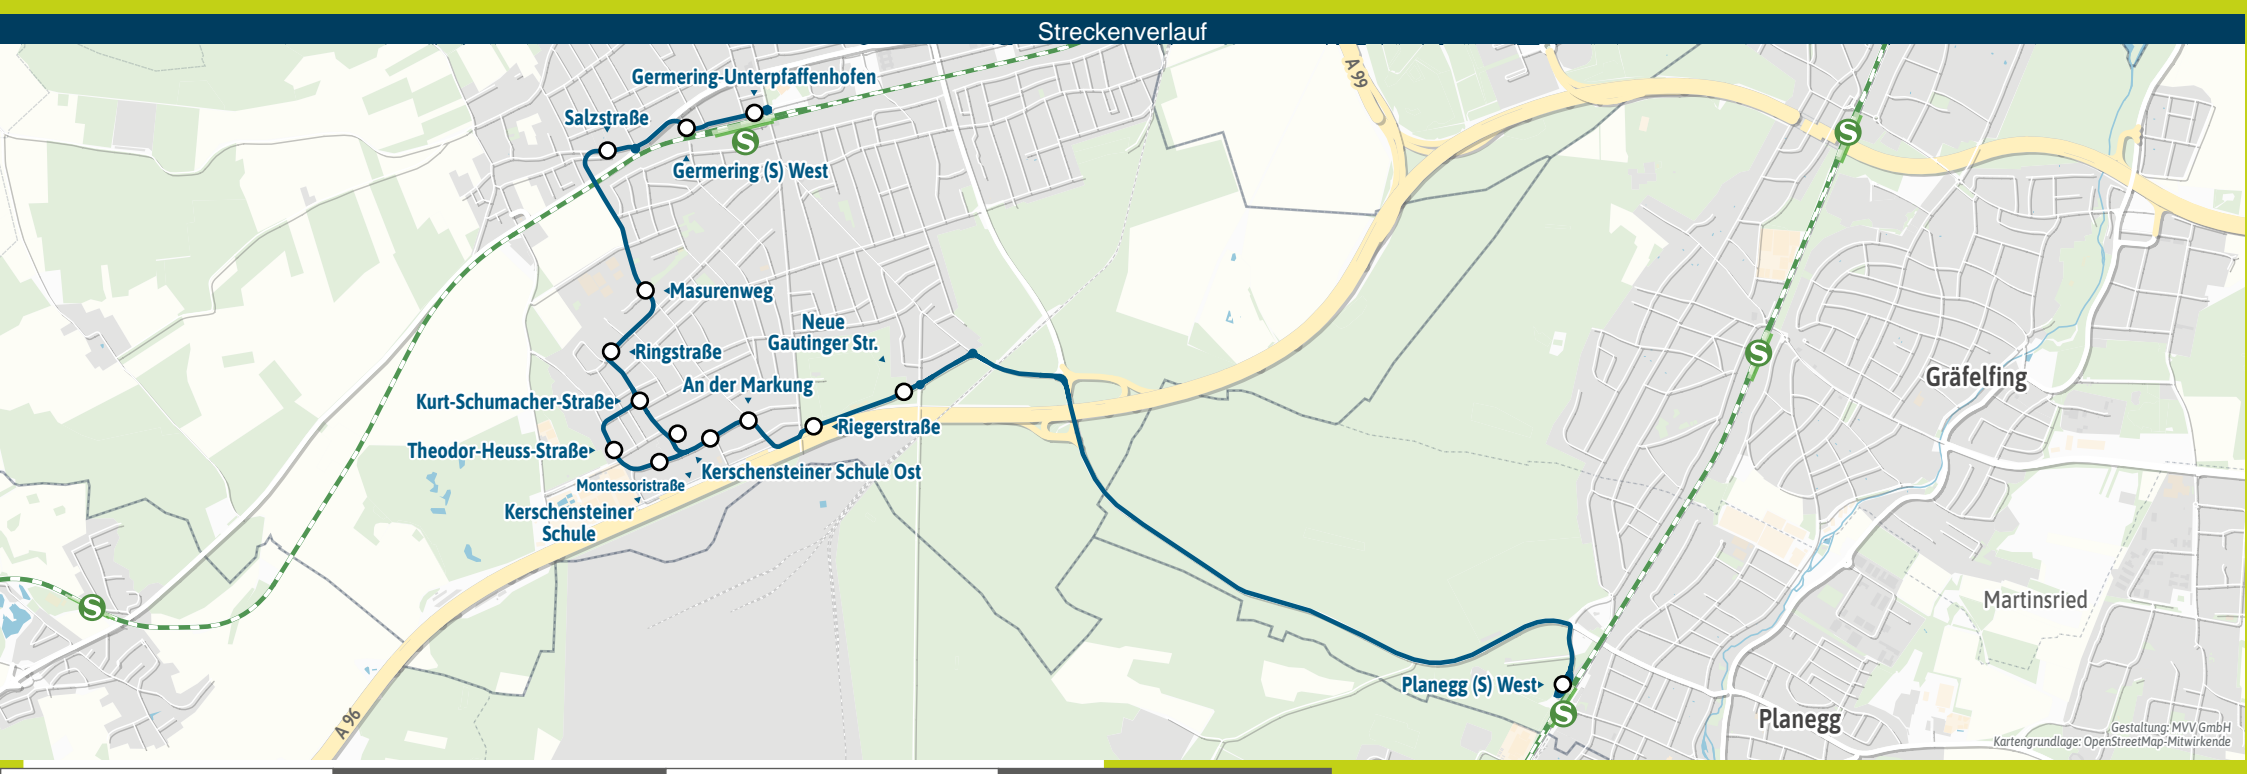

Zone	Verkehrshinweis	Montag - Freitag				
		S	S	S	S	S
	S6 Marienplatz ab	6.46	7.06	12.06	12.46	14.46
	S6 Planegg an	7.12	7.32	12.32	13.12	15.12
PLA M/1	Planegg S West	7.22	7.42	12.42	13.22	15.22
GER 1	Germering, Neue Gautinger Str.	7.28	7.48	12.48	13.28	15.28
GER 1	- Riegerstraße	7.29	7.49	12.49	13.29	15.29
GER 1	- An der Markung	7.30	7.50	12.50	13.30	15.30
GER 1	- Montessoristraße	7.31	7.51	12.51	13.31	15.31
GER 1	- Kerschensteiner Schule	7.32	7.52	12.52	13.32	15.32
GER 1	- Theodor-Heuss-Straße	7.33	7.53	12.53	13.33	15.33
GER 1	- Kurt-Schumacher-Straße	7.34	7.54	12.54	13.34	15.34
GER 1	- Ringstraße	7.35	7.55	12.55	13.35	15.35
GER 1	- Masurenweg	7.36	7.56	12.56	13.36	15.36
GER 1	- Salzstraße	7.38	7.58	12.58	13.38	15.38
GER 1	Germering S West	7.39	7.59	12.59	13.39	15.39
GER 1	Germering-Unterpffaffenhofen S	7.40	8.00	13.00	13.40	15.40
	S5 S8 Germering-U. ab	7.51	8.11	13.11	13.51	15.51
	S5 S8 Marienplatz an	8.17	8.37	13.37	14.17	16.17

S = nur an Schultagen

Busfahrten innerhalb einer Gemeinde gelten als Kurzstrecke: GER = Germering, PLA = Planegg

Samstag, Sonn- und Feiertag sowie am 24.12. und 31.12. kein Betrieb.

Änderungen vorbehalten | mvv-muenchen.de

Münchner Verkehrsverbund Busverkehr Südbayern

Busverkehr Südbayern 08131/29707-14