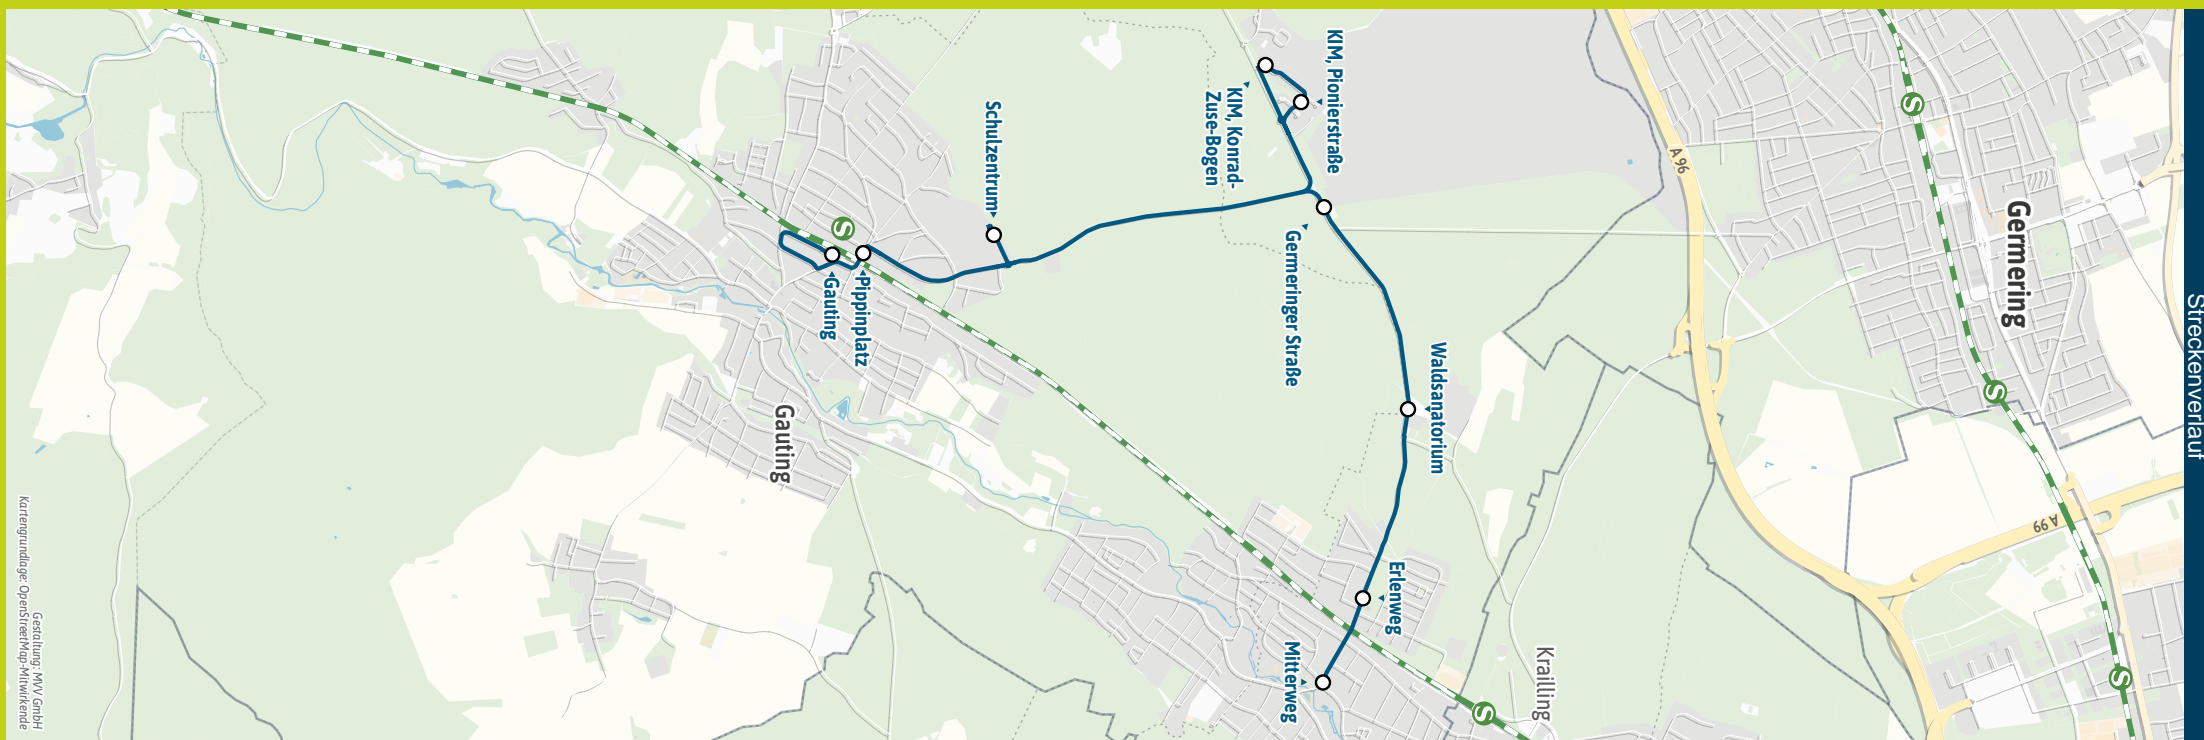

Weitere Linien an den Haltestellen der Linie 966

Minifahrplan
2025

Bestens informiert mit
der MVV-Auskunft.

Ersatzfahrpläne und
Änderungen schnell
und einfach abrufen.

Fahrplanänderungen abrufen:
mvv-muenchen.de/infoportal

Streckenverlauf

Zone	Verkehrshinweis	Montag - Freitag																			
		WS		S	S		F	S													
	Starnberg	ab	5.34	6.34		7.34	8.34	9.34	10.34	11.34	12.34	12.34	12.54	13.34	14.34	15.34	16.34	17.34	18.34	19.34	20.34
	Gauting	an	5.42	6.42		7.42	8.42	9.42	10.42	11.42	12.42	12.42	13.02	13.42	14.42	15.42	16.42	17.42	18.42	19.42	20.42
GAU 1/2	Gauting		5.48	6.48		7.48	8.48	9.48	10.48	11.48	12.48	12.48	13.12	13.48	14.48	15.48	16.48	17.48	18.48	19.48	20.48
GAU 1/2	Gauting, Schulzentrum		5.52	6.52		7.52	8.52	9.52	10.52	11.52	12.52	12.52	13.17	13.52	14.52	15.52	16.52	17.52	18.52	19.52	20.52
KRA M/1	Krailling, KIM Pionierstraße		5.56	6.56		7.56	8.56	9.56	10.56	11.56	12.56	12.56		13.56	14.56	15.56	16.56	17.56	18.56	19.56	20.56
KRA M/1	- KIM Konrad-Zuse-Bogen		5.58	6.58		7.58	8.58	9.58	10.58	11.58	12.58	12.58		13.58	14.58	15.58	16.58	17.58	18.58	19.58	20.58
KRA M/1	- Waldsanatorium																				
KRA M/1	- Erlenweg																				
KRA M/1	- Mitterweg																				
KRA M/1	- Mitterweg																				
KRA M/1	- Erlenweg																				
KRA M/1	- Waldsanatorium																				
KRA M/1	- Germeringer Straße																				
GAU 1/2	Gauting, Schulzentrum		6.04	7.04	7.41	7.43	8.04	9.04	10.04	11.04	12.04		13.04	14.04	15.04	16.04	17.04	18.04	19.04	20.04	21.04
GAU 1/2	- Pippinplatz											13.08									
GAU 1/2	Gauting		6.11	7.11		7.50	8.11	9.11	10.11	11.11	12.11		13.11	14.11	15.11	16.11	17.11	18.11	19.11	20.11	21.11
	Gauting	ab	6.17	7.17		7.57	8.17	9.17	10.17	11.17	12.17		13.17	14.17	15.17	16.17	17.17	18.17	19.17	20.17	21.17
	Starnberg	an	6.24	7.24		8.04	8.24	9.24	10.24	11.24	12.24		13.24	14.24	15.24	16.24	17.24	18.24	19.24	20.24	21.24