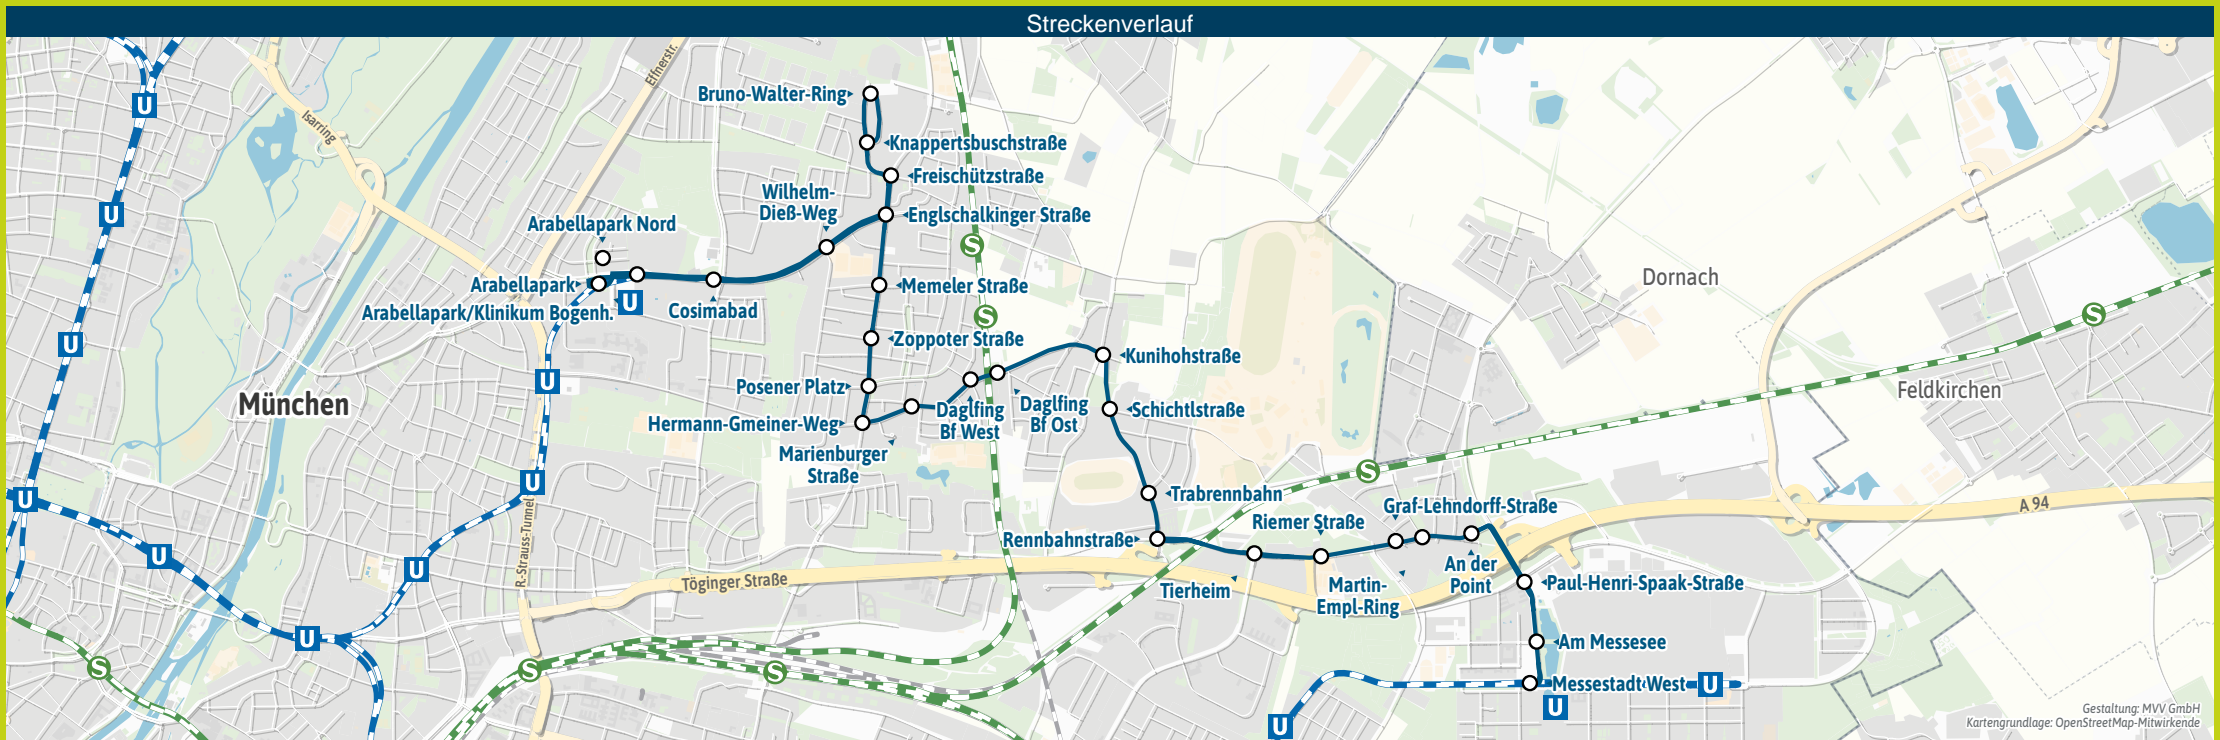

S = nur an Schultagen ▶ = fährt ab Englschalkinger Str. weiter auf dem Linienweg der Linie 184 ◀ = hält nur zum Aussteigen

Ferienfahrplan: 23.12.24 - 03.01.25, 03.03. - 07.03., 14.04. - 25.04., 10.06. - 20.06., 01.08. - 15.09., 03.11. - 07.11. und 19.11.25

Fahrplan als PDF zum Download

Änderungen vorbehalten | mvv-muenchen.de

Münchner Verkehrsgesellschaft mbH 0800 344 22 66 00

Gestaltung: MVV GmbH Kartengrundlage: OpenStreetMap-Mitwirkende