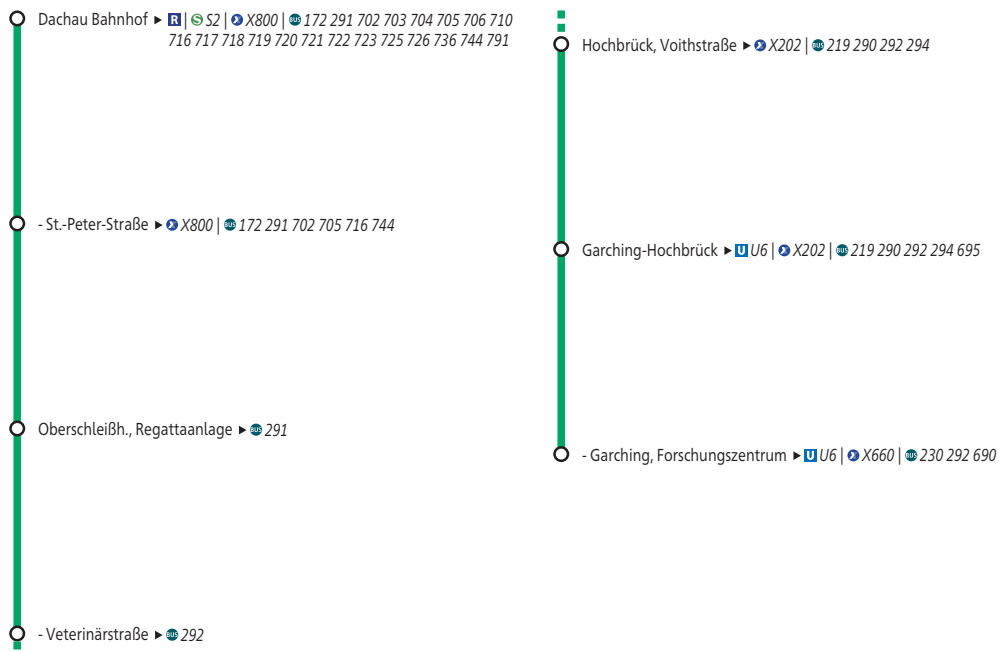

Umsteigemöglichkeiten ExpressBus X201

ZACKIG ANS ZIEL.

NEU! Mit **X**pressBussen ohne Umsteigen zu **S**, **U**, Gewerbegebieten.

Jetzt die 7 neuen **X**pressBus-Linien entdecken: mvv-muenchen.de/express

Herausgeber:
Münchner Verkehrs- und Tarifverbund GmbH (MVV)
Thierschstraße 2, 80538 München
im Auftrag der Verbundlandkreise im MVV

Minifahrplan 2022

Dachau **S** **R** ◀▶
Oberschleißheim ◀▶
Garching-Hochbrück **U** ◀▶
Garching-Forschungszentrum **U**

Z = Angabe der Tarifzone

Am 24. und 31. Dezember Betrieb wie Samstag

Bitte Kurzstreckenregelung beachten: Gültig für maximal 2 Haltestellen auf dieser MVV-Expressbuslinie.

Z		Montag - Freitag						Samstag						Sonn- und Feiertag						
2	Garching, Forschungszentrum	5.22	5.42	6.02	21.22	21.42	22.02	5.22	5.42	6.02	21.22	21.42	22.02	6.42	7.42	20.42	21.42			
1/2	Garching-Hochbrück	5.30	5.50	6.10	21.30	21.50	22.10	5.30	5.50	6.10	21.30	21.50	22.10	6.50	7.50	20.50	21.50			
1/2	Hochbrück, Voithstraße	5.34	5.54	6.14	alle	21.34	21.54	22.14	5.34	5.54	6.14	alle	21.34	21.54	22.14	6.54	7.54	alle	20.54	21.54
1/2	Oberschleißh., Veterinärstraße	5.44	6.04	6.24	20	21.44	22.04	22.24	5.44	6.04	6.24	20	21.44	22.04	22.24	7.04	8.04	60	21.04	22.04
1/2	- Regattaanlage	5.48	6.08	6.28	Min	21.48	22.08	22.28	5.48	6.08	6.28	Min	21.48	22.08	22.28	7.08	8.08	Min	21.08	22.08
1/2	Dachau, St.-Peter-Straße	5.54	6.14	6.34		21.54	22.14	22.34	5.54	6.14	6.34		21.54	22.14	22.34	7.14	8.14		21.14	22.14
1/2	Dachau Bahnhof	5.58	6.18	6.38		21.58	22.18	22.38	5.58	6.18	6.38		21.58	22.18	22.38	7.18	8.18		21.18	22.18
	Dachau Bf	ab	6.09	6.29	6.49	22.09	22.29	22.49	6.09	6.29	6.49	22.09	22.29	22.49	7.29	8.29	21.29	22.29		
	Marienplatz	an	6.35	6.55	7.15	22.35	22.55	23.15	6.35	6.55	7.15	22.35	22.55	23.15	7.55	8.55	21.55	22.55		
	Dachau Bf	ab	6.12	6.32	6.52	22.12	22.52		6.12	6.52	22.12	22.52								
	Petershausen	an	6.27	6.47	7.07	22.27	23.07		6.27	7.07	22.27	23.07								