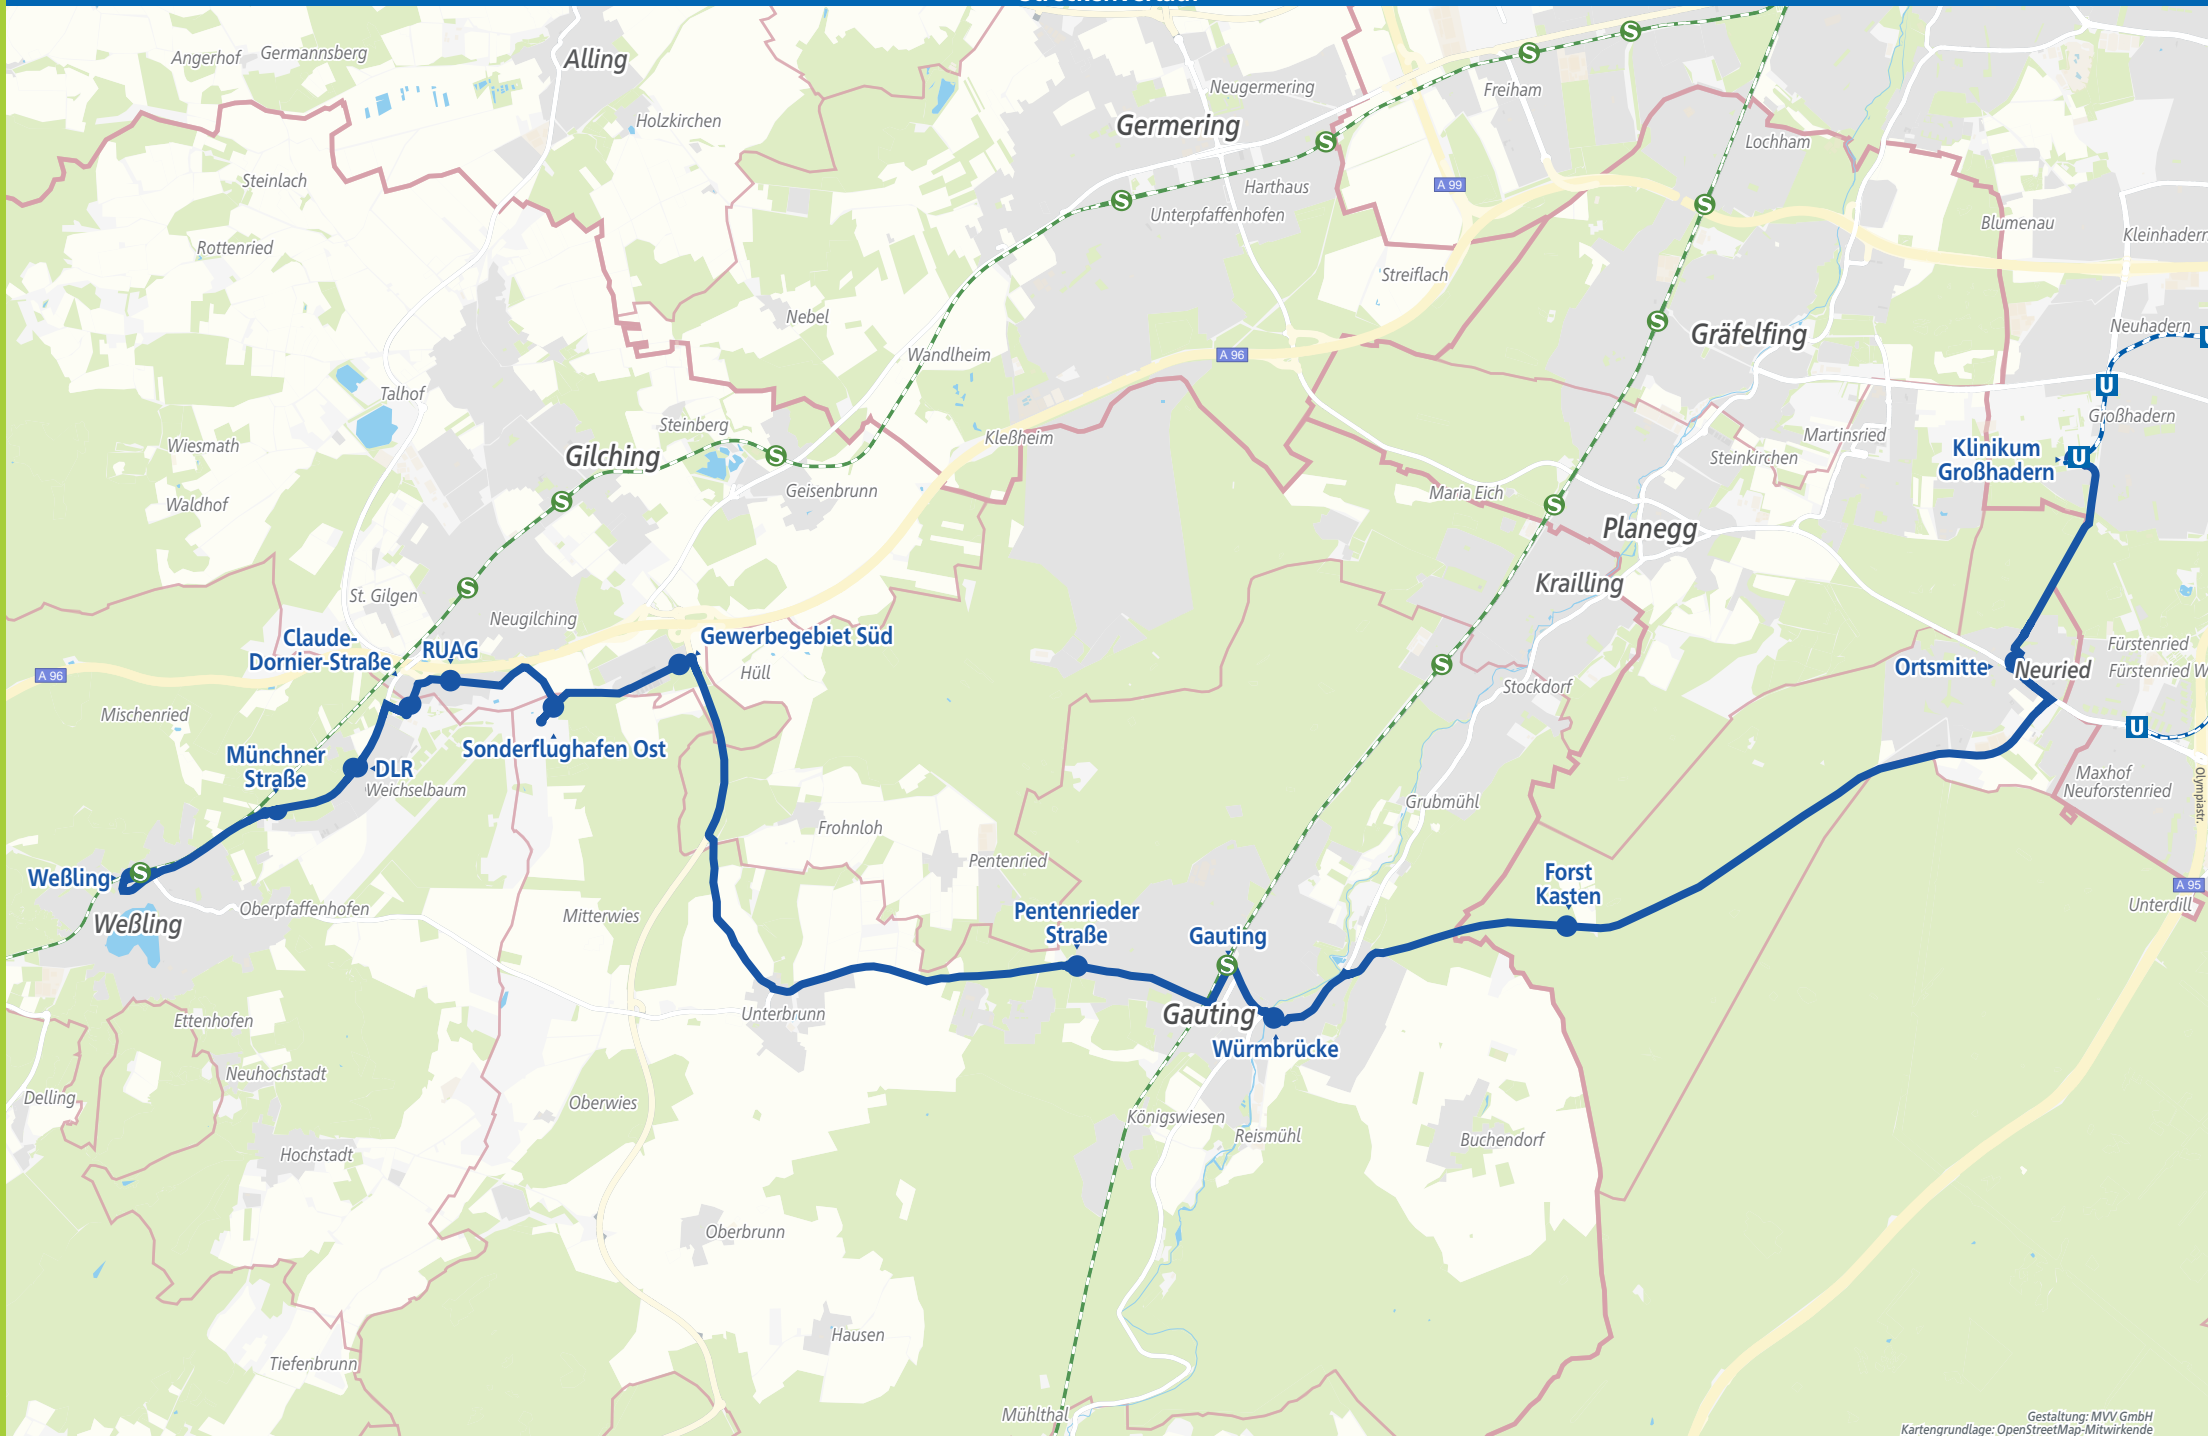

Mobil im Landkreis Starnberg

Der Landkreis Starnberg, die Stadt Starnberg sowie die Gemeinden im Landkreis Starnberg sorgen für Ihre gute Verbindung mit den MVV-Regionalbuslinien.

Gute Fahrt wünscht Ihnen Ihr MVV!

lk-starnberg.de

Streckenverlauf

Table with columns: Z, Line, Direction, Day (Montag-Freitag, Samstag), and Time (Departure/Arrival). Includes lines M/1, 1/2, 2/3, and 921/955.

Z = Angabe der Tarifzone

Sonn- und Feiertag kein Betrieb Am 24. und 31. Dezember Betrieb wie Samstag

Bitte Kurzstreckenregelung beachten: Gültig für maximal 2 Haltestellen auf dieser MVV-Expressbuslinie.

Neue Haltestelle ab 12.12.2021: Neuried, Forst Kasten

Table with columns: Z, Line, Direction, Day (Montag-Freitag, Samstag), and Time (Departure/Arrival). Includes lines 921, 955, 2/3, 2, 1/2, and M/1.

Bitte Kurzstreckenregelung beachten: Gültig für maximal 2 Haltestellen auf dieser MVV-Expressbuslinie.

Neue Haltestelle ab 12.12.2021: Neuried, Forst Kasten