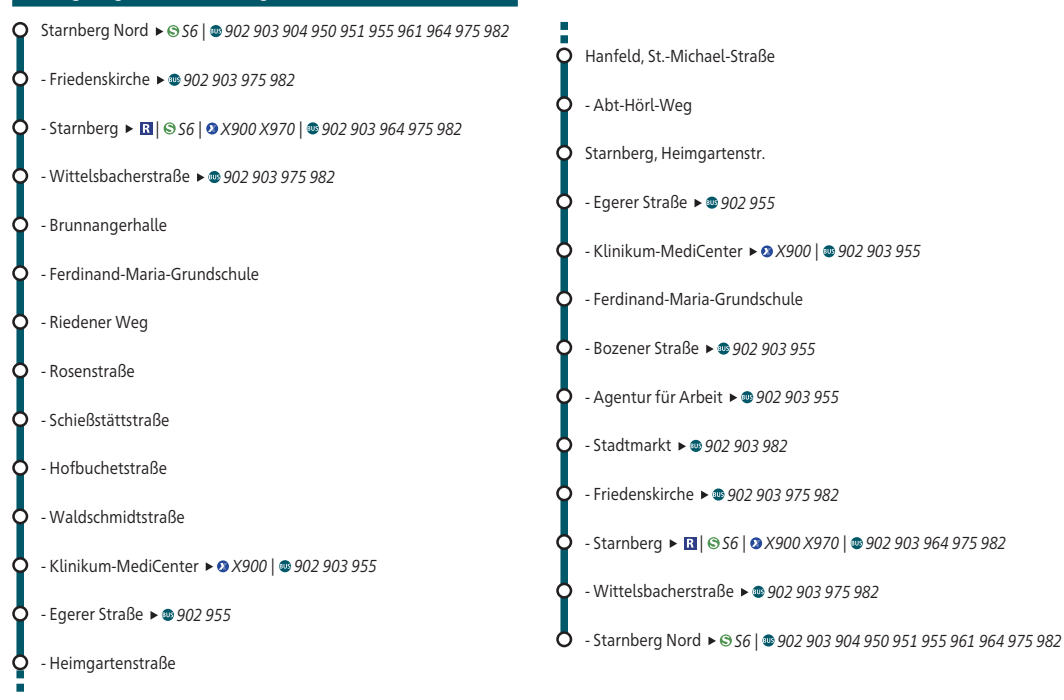

Umsteigemöglichkeiten MVV-Regionalbus 901

Mobil im Landkreis Starnberg

Der Landkreis Starnberg, die Stadt Starnberg sowie die Gemeinden im Landkreis Starnberg sorgen für Ihre gute Verbindung mit den MVV-Regionalbuslinien.

Gute Fahrt wünscht Ihnen Ihr MVV!

Minifahrplan 2022 **BUS 901**

Starnberg Nord S ↔ Blumensiedlung ↔ (Hanfeld) ↔ Starnberg Nord S

[mvv-auskunft.de](http://mvv-auskunft.de)

Herausgeber:  
Münchner Verkehrs- und Tarifverbund GmbH (MVV)  
Thierschstraße 2, 80538 München  
im Auftrag der VerbundLandkreise im MVV