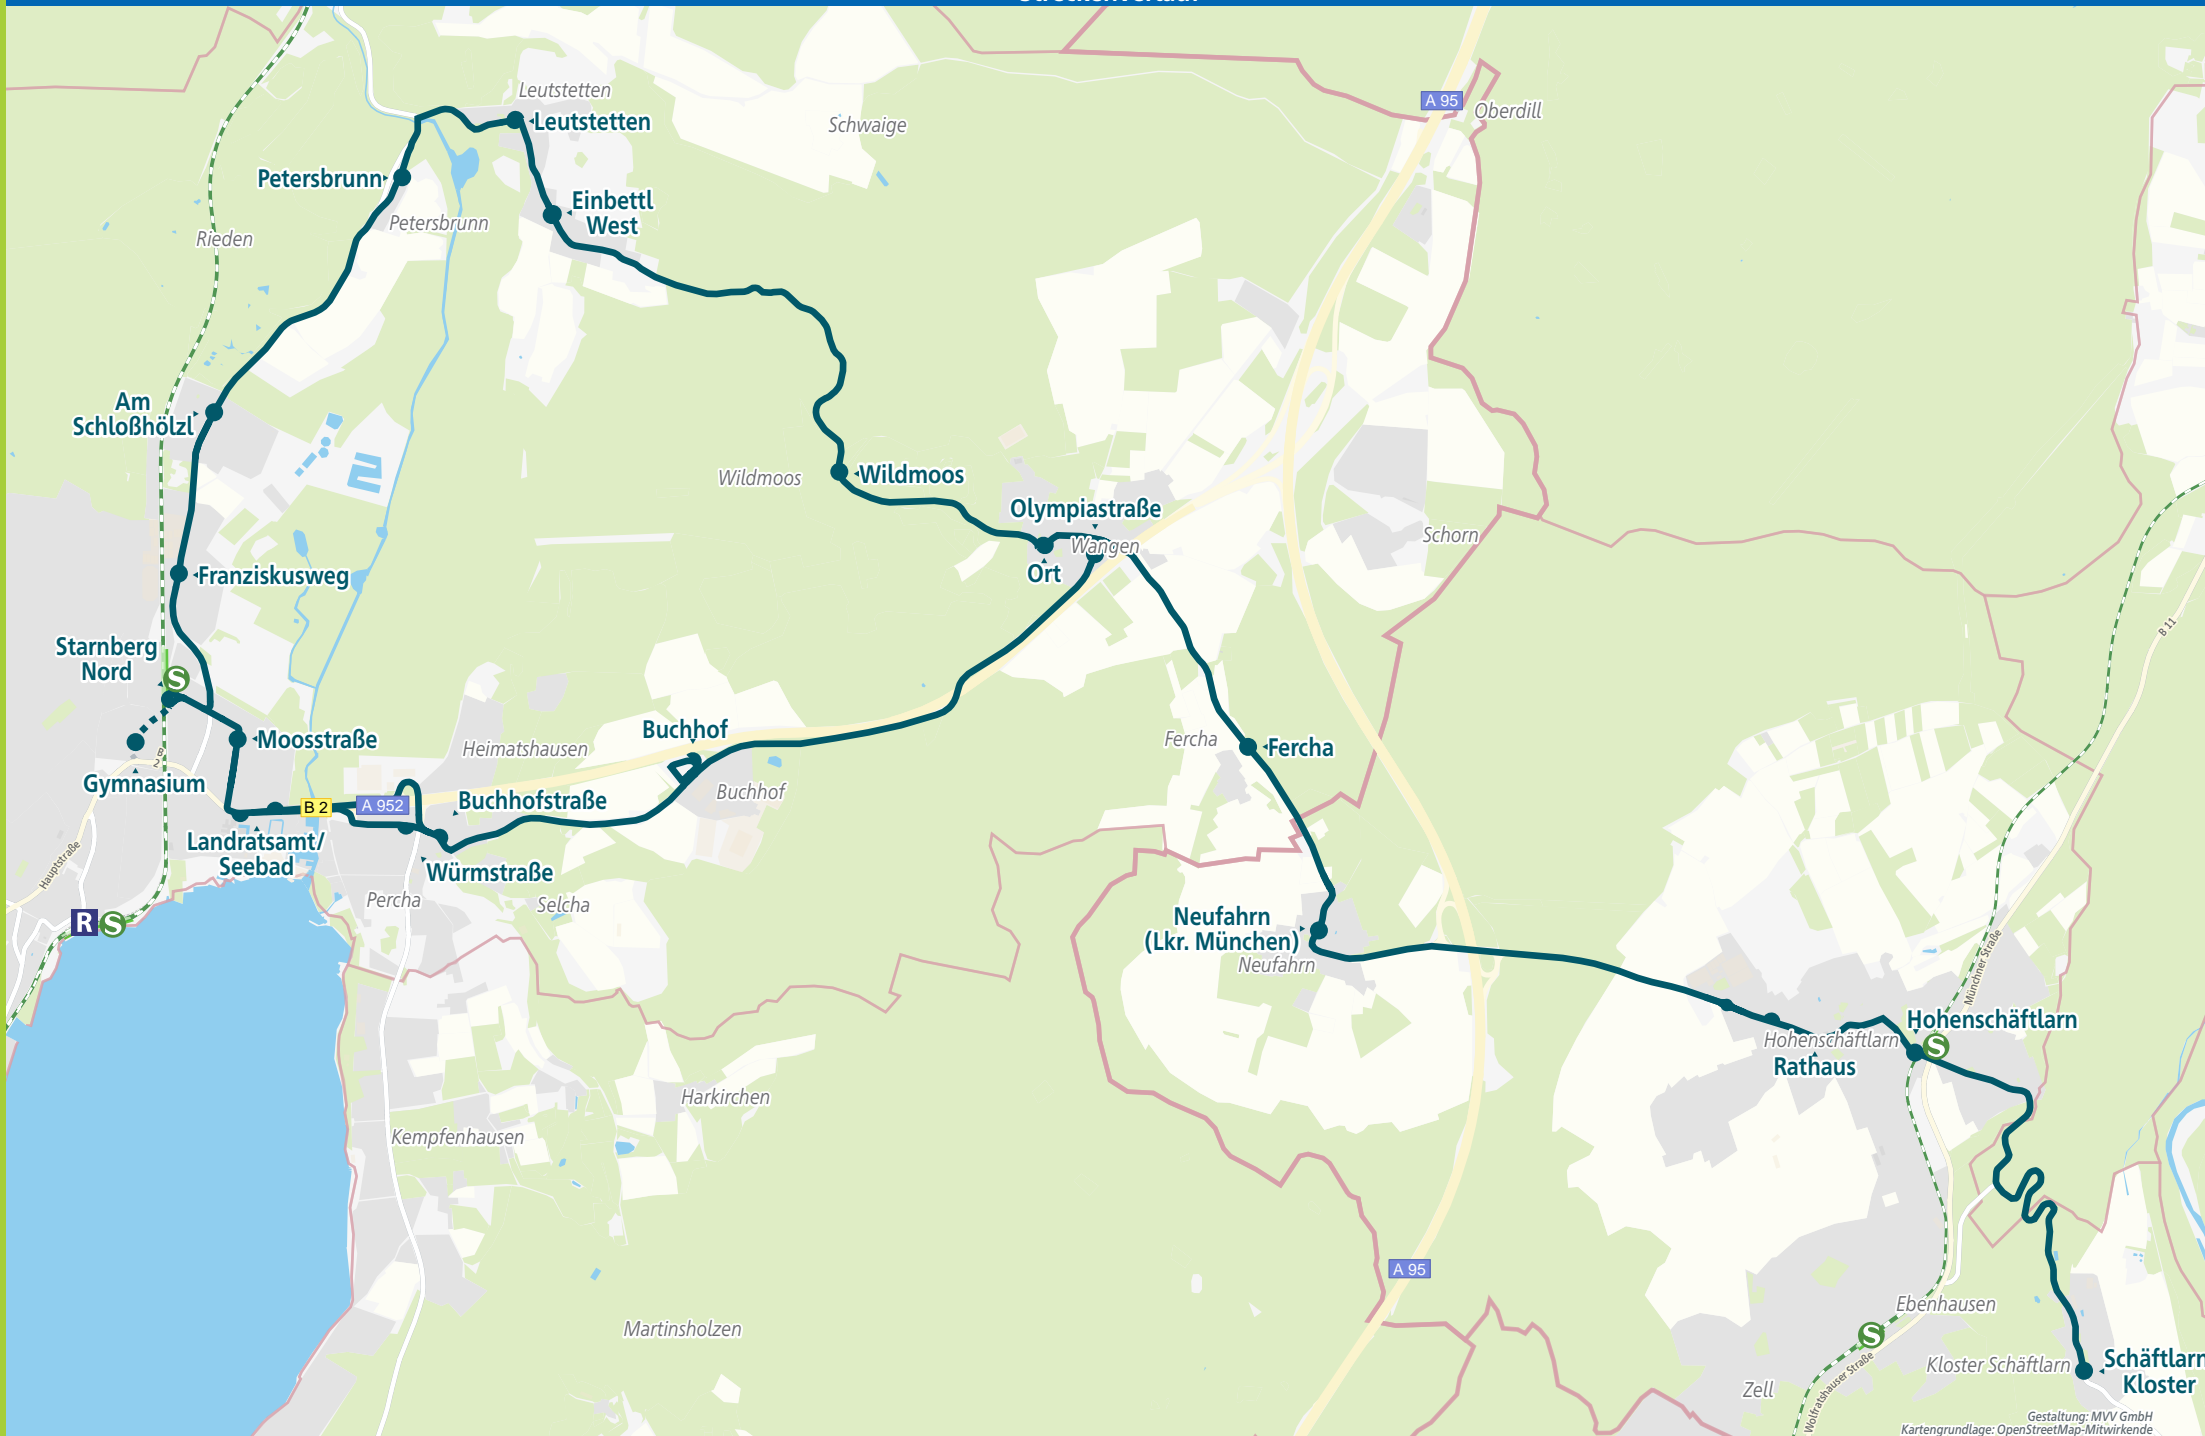

lk-starnberg.de

Streckenverlauf

Z		Montag - Freitag																																	
Verkehrshinweis		S	F	S	S	S	S	08							F	S	S	S	S	06	F	S	08							F	S	S	48	48	S
STA	2/3	Starnberg, Gymnasium	12.50																																
	ab	☉ Tutzing	15.38																																
	an	☉ Starnberg Nord	16.04																																
	ab	☉ Marienplatz	15.48																																
	an	☉ Starnberg Nord	16.22																																
STA	2/3	Starnberg Nord ☉	16.30																																
STA	2/3	Starnberg, Franziskusweg	16.30																																
STA	2/3	- Am Schloßhöhlz	16.30																																
STA	2/3	Petersbrunn	16.30																																
STA	2/3	Leutstetten	16.30																																
STA	2/3	Einbettl West	16.30																																
STA	2/3	Wildmoos	16.30																																
STA	2/3	Wangen, Ort	16.30																																
STA	2/3	Starnberg, Moosstraße	16.30																																
STA	2/3	- Landratsamt/Seebad	16.30																																
STA	2/3	Percha, Würmstraße	16.30																																
STA	2/3	Buchhof	16.30																																
STA	2/3	Wangen, Olympiastraße	16.30																																
STA	2/3	Fercha	16.30																																
SCL	1/2	Neufahrn (Lkr. M)	16.30																																
SCL	1/2	Hohensch., Rathaus	16.30																																
SCL	1/2	Hohenschäftlarn ☉	16.30																																
	ab	☉ Hohenschäftlarn	16.56																																
	an	☉ Marienplatz	17.31																																
SCL	1/2	Schäftlarn, Kloster	17.01																																
SCL	1/2	Schäftlarn, Kloster	17.01																																
	ab	☉ Marienplatz	17.03																																
	an	☉ Hohenschäftlarn	17.03																																
SCL	1/2	Hohenschäftlarn ☉	17.07																																
SCL	1/2	Hohensch., Rathaus	17.07																																
SCL	1/2	Neufahrn (Lkr. M)	17.07																																
STA	2/3	Fercha	17.07																																
STA	2/3	Wangen, Ort	17.07																																
STA	2/3	Wildmoos	17.07																																
STA	2/3	Einbettl West	17.07																																
STA	2/3	Leutstetten	17.07																																
STA	2/3	Petersbrunn	17.07																																
STA	2/3	Starnberg, Am Schloßhöhlz	17.07																																
STA	2/3	- Franziskusweg	17.07																																
STA	2/3	Wangen, Olympiastraße	17.07																																
STA	2/3	Buchhof	17.07																																
STA	2/3	Percha, Buchhofstraße	17.07																																
STA	2/3	Starnberg, Landratsamt/Seebad	17.07																																
STA	2/3	- Moosstraße	17.07																																
STA	2/3	Starnberg Nord ☉	17.29																																
	ab	☉ Starnberg Nord	17.36																																
	an	☉ Marienplatz	18.12																																
	ab	☉ Starnberg Nord	17.22																																
	an	☉ Tutzing	17.56																																
STA	2/3	Starnberg, Gymnasium	17.10																																