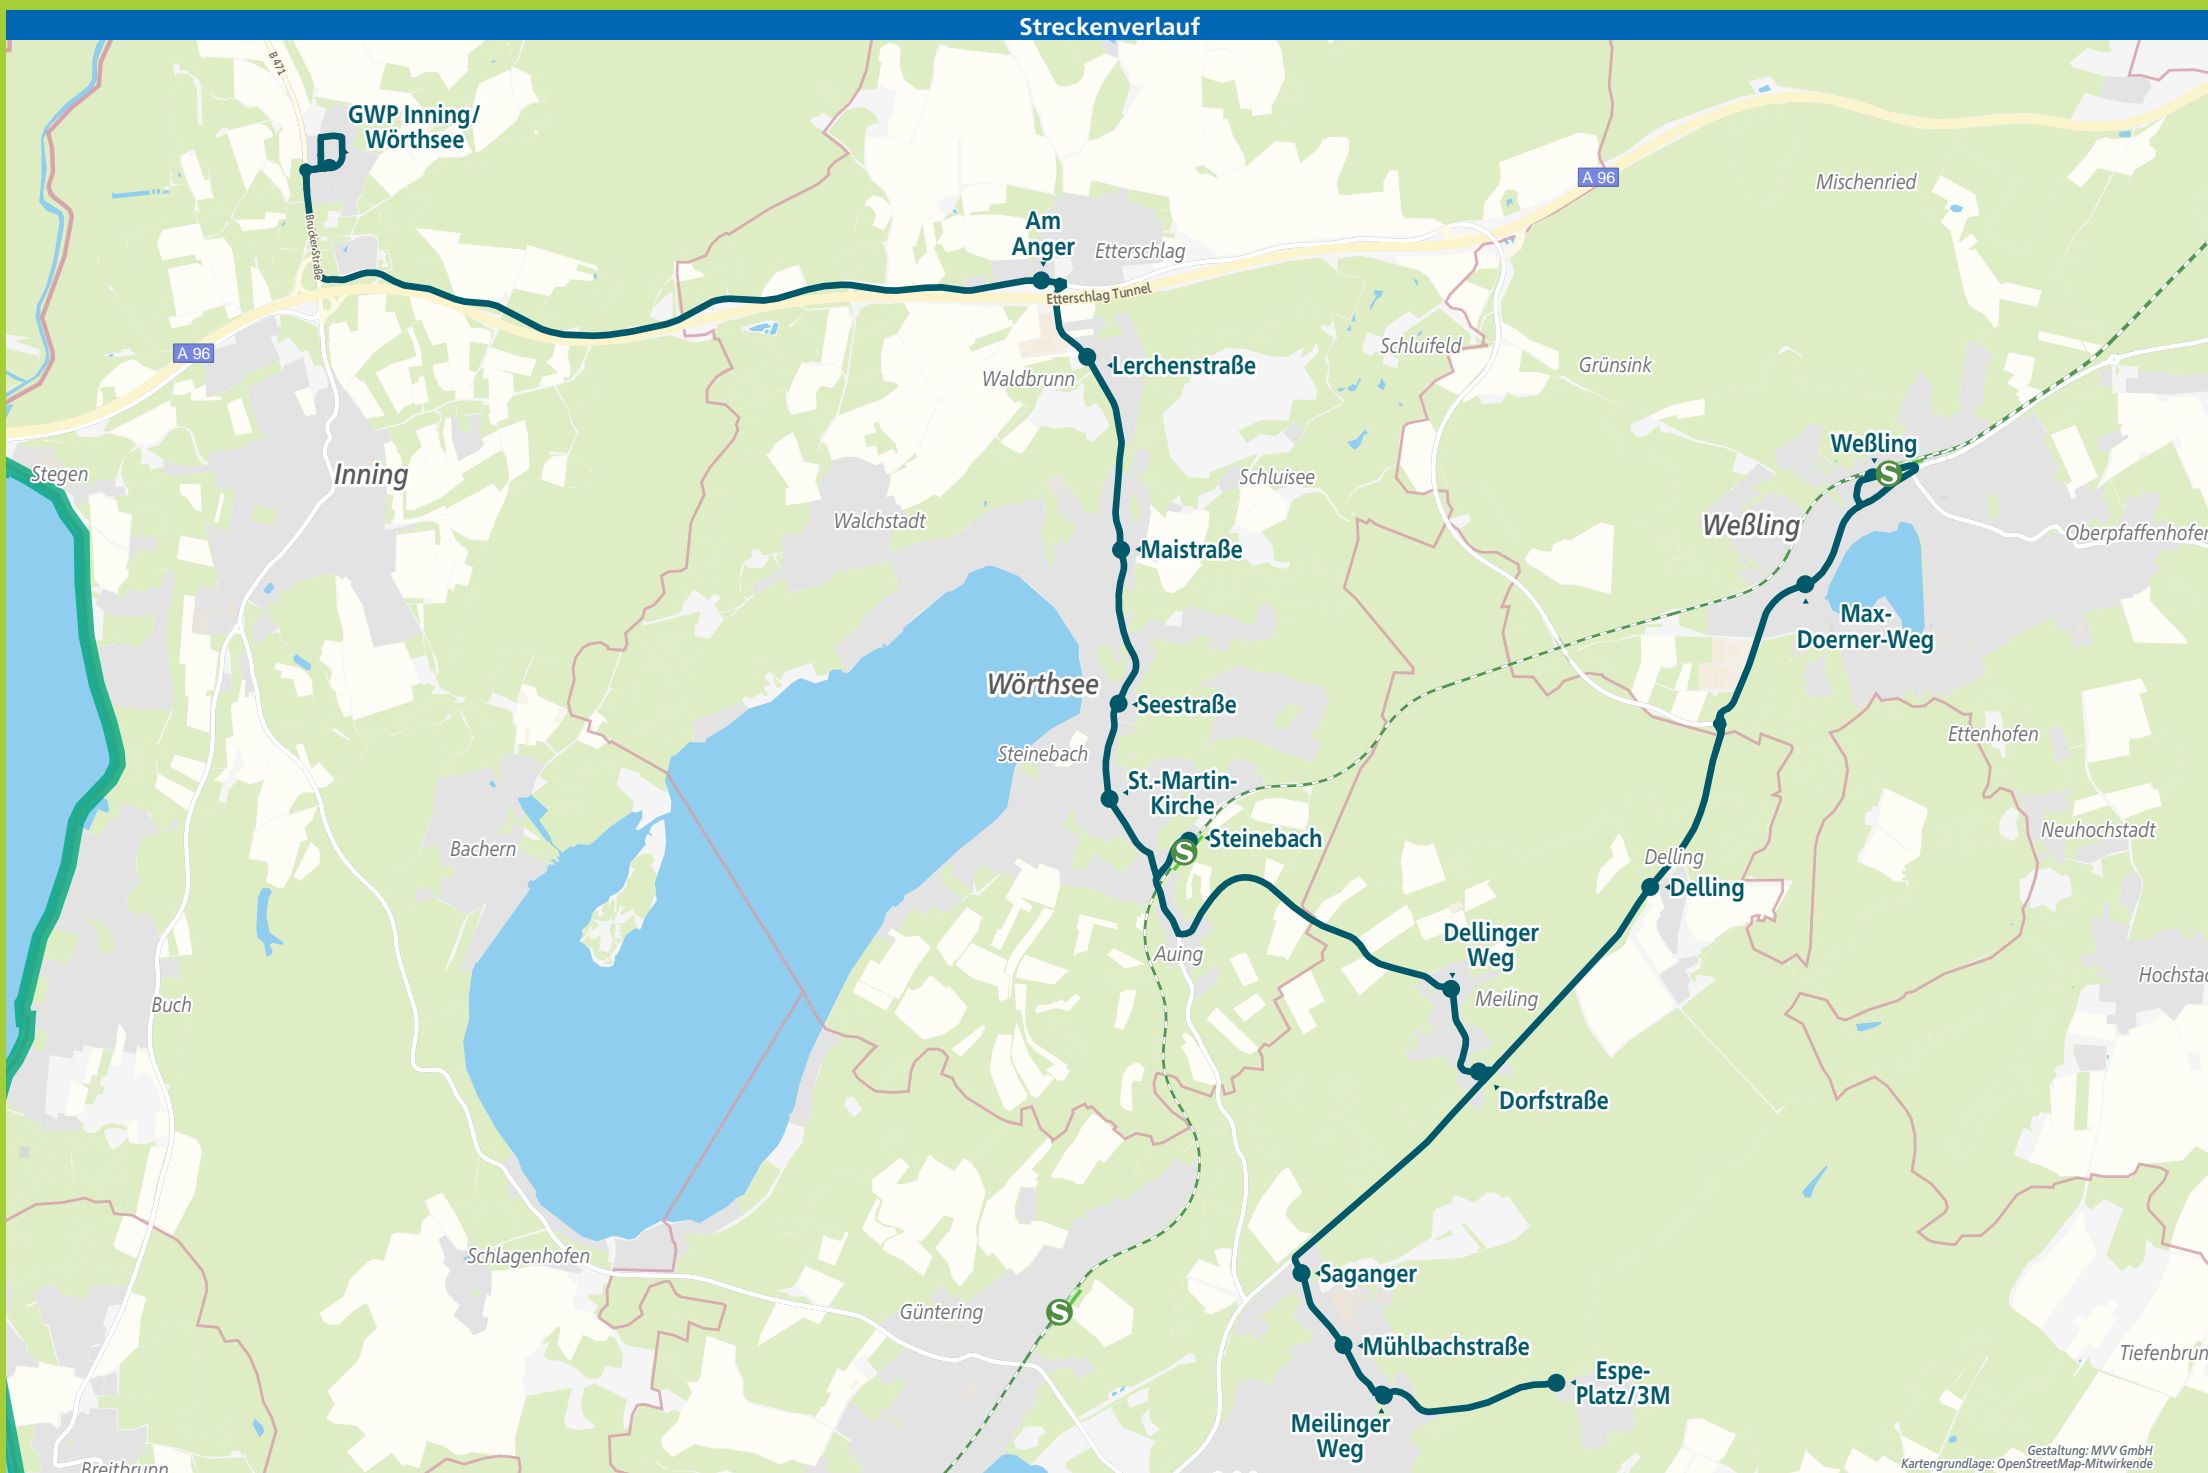

**Umsteigemöglichkeiten MVV-Regionalbus 923**

- Inning, GP Inning/Wörthsee ▶ 820 | 8400
- Etterschlag, Am Anger ▶ 803 921 921V 928 928V
- Waldbrunn, Lerchenstraße ▶ 928 928V
- Steinebach, Maistraße ▶ 928 928V
- - Seestraße ▶ 928 928V
- - St.-Martin-Kirche ▶ 928 928V
- - Steinebach ▶ S8 | 928 928V
- Meiling, Dellinger Weg ▶ 928V
- - Dorfstraße ▶ 928V
- Delling ▶ 928V
- Weßling, Max-Doerner-Weg ▶ 921 921V 928V
- - Weßling ▶ S8 | X910 | 921 921V 928V 947 955
- - Max-Doerner-Weg ▶ 921 921V 928V
- Delling ▶ 928V
- Oberalting, Saganger ▶ 924 950V
- - Mühlbachstraße ▶ 924 950V
- - Meilinger Weg ▶ 950 950V
- - Espe-Platz/3M ▶ 950 950V
- - Meilinger Weg ▶ 950 950V
- - Mühlbachstraße ▶ 924 950V
- - Saganger ▶ 924 950V
- Meiling, Dorfstraße ▶ 928V
- - Dellinger Weg ▶ 928V
- Steinebach ▶ S8 | 928 928V

**Mobil im Landkreis Starnberg**

Der Landkreis Starnberg, die Stadt Starnberg sowie die Gemeinden im Landkreis Starnberg sorgen für Ihre gute Verbindung mit den MVV-Regionalbuslinien.

Gute Fahrt wünscht Ihnen Ihr MVV!

Minifahrplan  
2022

**BUS 923**

GP Inning/Wörthsee ◀▶  
Steinebach S ◀▶  
Weßling S ◀▶ ESPE/3M ◀▶  
Steinebach S

<b>mvv-auskunft.de</b>	<b>Landkreis Starnberg</b>
 <p>VERBUNDLANDKREISE IM MVV</p>	 <p>lk-starnberg.de</p>
<p>Herausgeber: Münchner Verkehrs- und Tarifverbund GmbH (MVV) Thierschstraße 2, 80538 München im Auftrag der Verbundlandkreise im MVV</p>	
 <p>S U S R</p>	