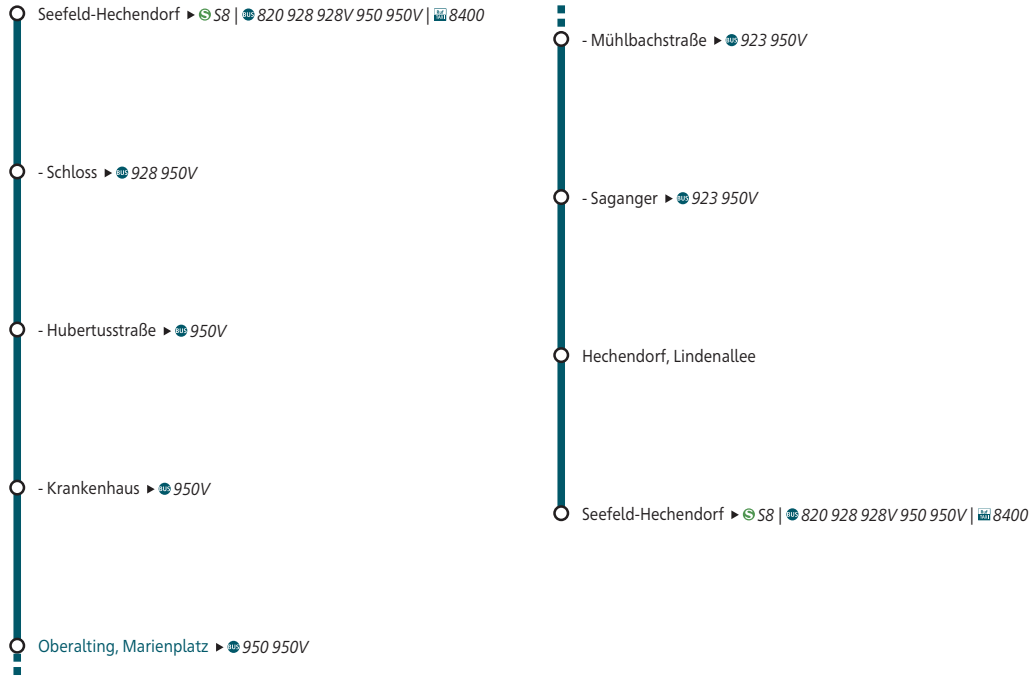

## Umsteigemöglichkeiten MVV-Regionalbus 924

## Mobil im Landkreis Starnberg

Der Landkreis Starnberg, die Stadt Starnberg sowie die Gemeinden im Landkreis Starnberg sorgen für Ihre gute Verbindung mit den MVV-Regionalbuslinien.

Gute Fahrt wünscht Ihnen Ihr MVV!