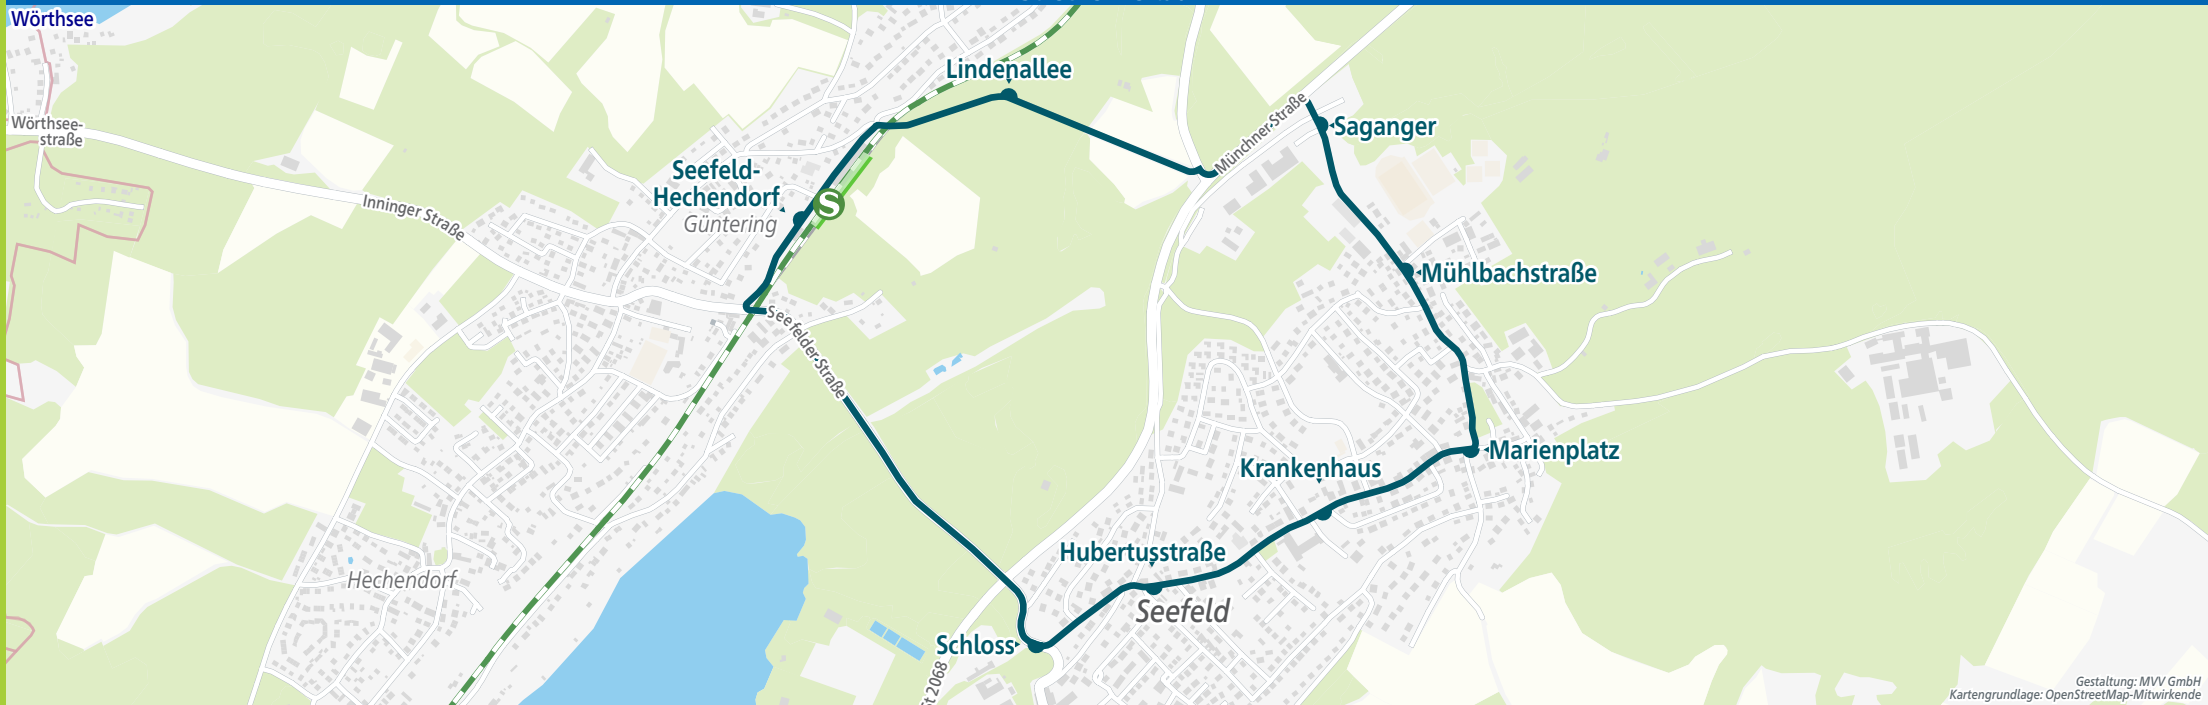

Streckenverlauf