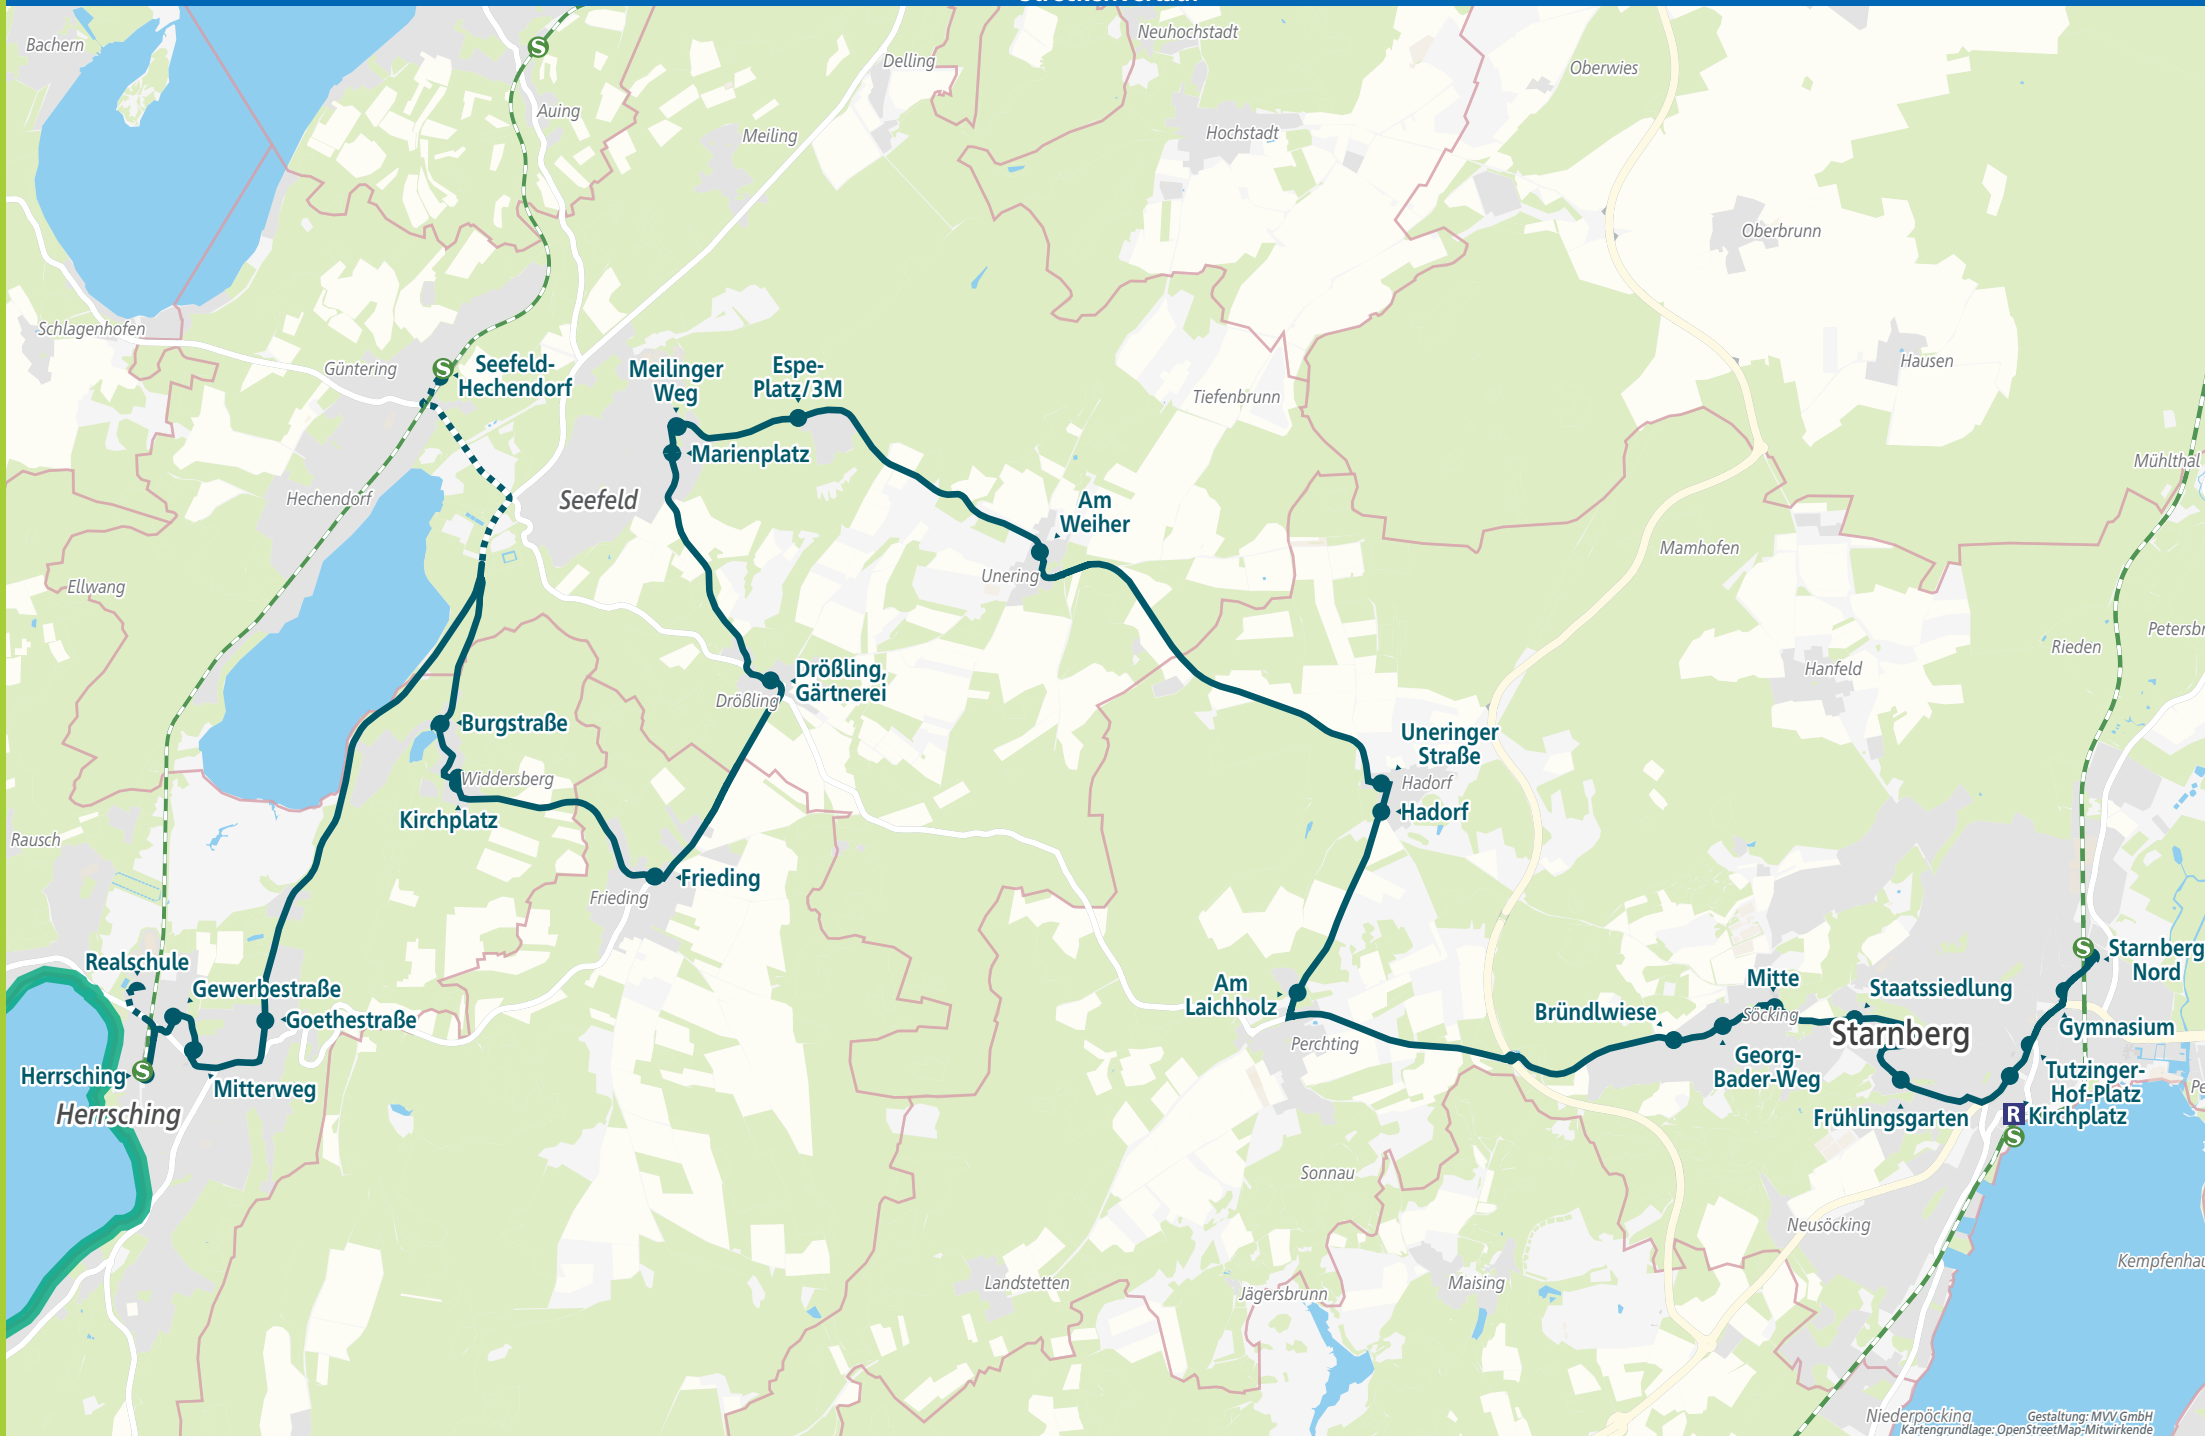

Umsteigemöglichkeiten MVV-Regionalbus 950

- Seefeld-Hechendorf ▶ S8 | 924 928 928V 950V | 8400
- Herrsching ▶ S8 | 921 921V 928V 950V 951 | 8400
- Gewerbestraße
- Realschule ▶ 921 928V 950V 951
- Herrsching ▶ S8 | 921 921V 928V 950V 951 | 8400
- Gewerbestraße
- Mitterweg
- Goethestraße
- Widdersberg, Burgstraße ▶ 950V
- Kirchplatz ▶ 950V
- Frieding ▶ 928 950V
- Dröbling, Gärtnerei ▶ 928 950V
- Oberalting, Marienplatz ▶ 924 950V
- Meilinger Weg ▶ 923 950V
- Espe-Platz/3M ▶ 923 950V
- Unering, Am Weiher ▶ 950V
- Hadorf, Uneringer Straße
- Hadorf ▶ 903
- Perchting, Am Laichholz ▶ 903
- Söcking, Bründlwiese ▶ 902 951
- Georg-Bader-Weg ▶ 902 951
- Mitte ▶ 903 951
- Staatssiedlung ▶ 951
- Starnberg, Frühlingsgarten ▶ 951
- Kirchplatz ▶ 951 982
- Tutzinger-Hof-Platz ▶ 951 982
- Gymnasium ▶ 903 904 951 961 975 982
- Starnberg Nord ▶ S6 | 901 902 903 904 951 955 961 964 975 982

Mobil im Landkreis Starnberg

Der Landkreis Starnberg, die Stadt Starnberg sowie die Gemeinden im Landkreis Starnberg sorgen für Ihre gute Verbindung mit den MVV-Regionalbuslinien.

Gute Fahrt wünscht Ihnen Ihr MVV!

Minifahrplan
2022

BUS 950

Herrsching S ◀ Frieding ▶
Oberalting ▶
Starnberg Nord S

mvv-auskunft.de

Landkreis Starnberg

Herausgeber:
Münchner Verkehrs- und Tarifverbund GmbH (MVV)
Thierschstraße 2, 80538 München
im Auftrag der Verbundlandkreise im MVV

lk-starnberg.de

Streckenverlauf