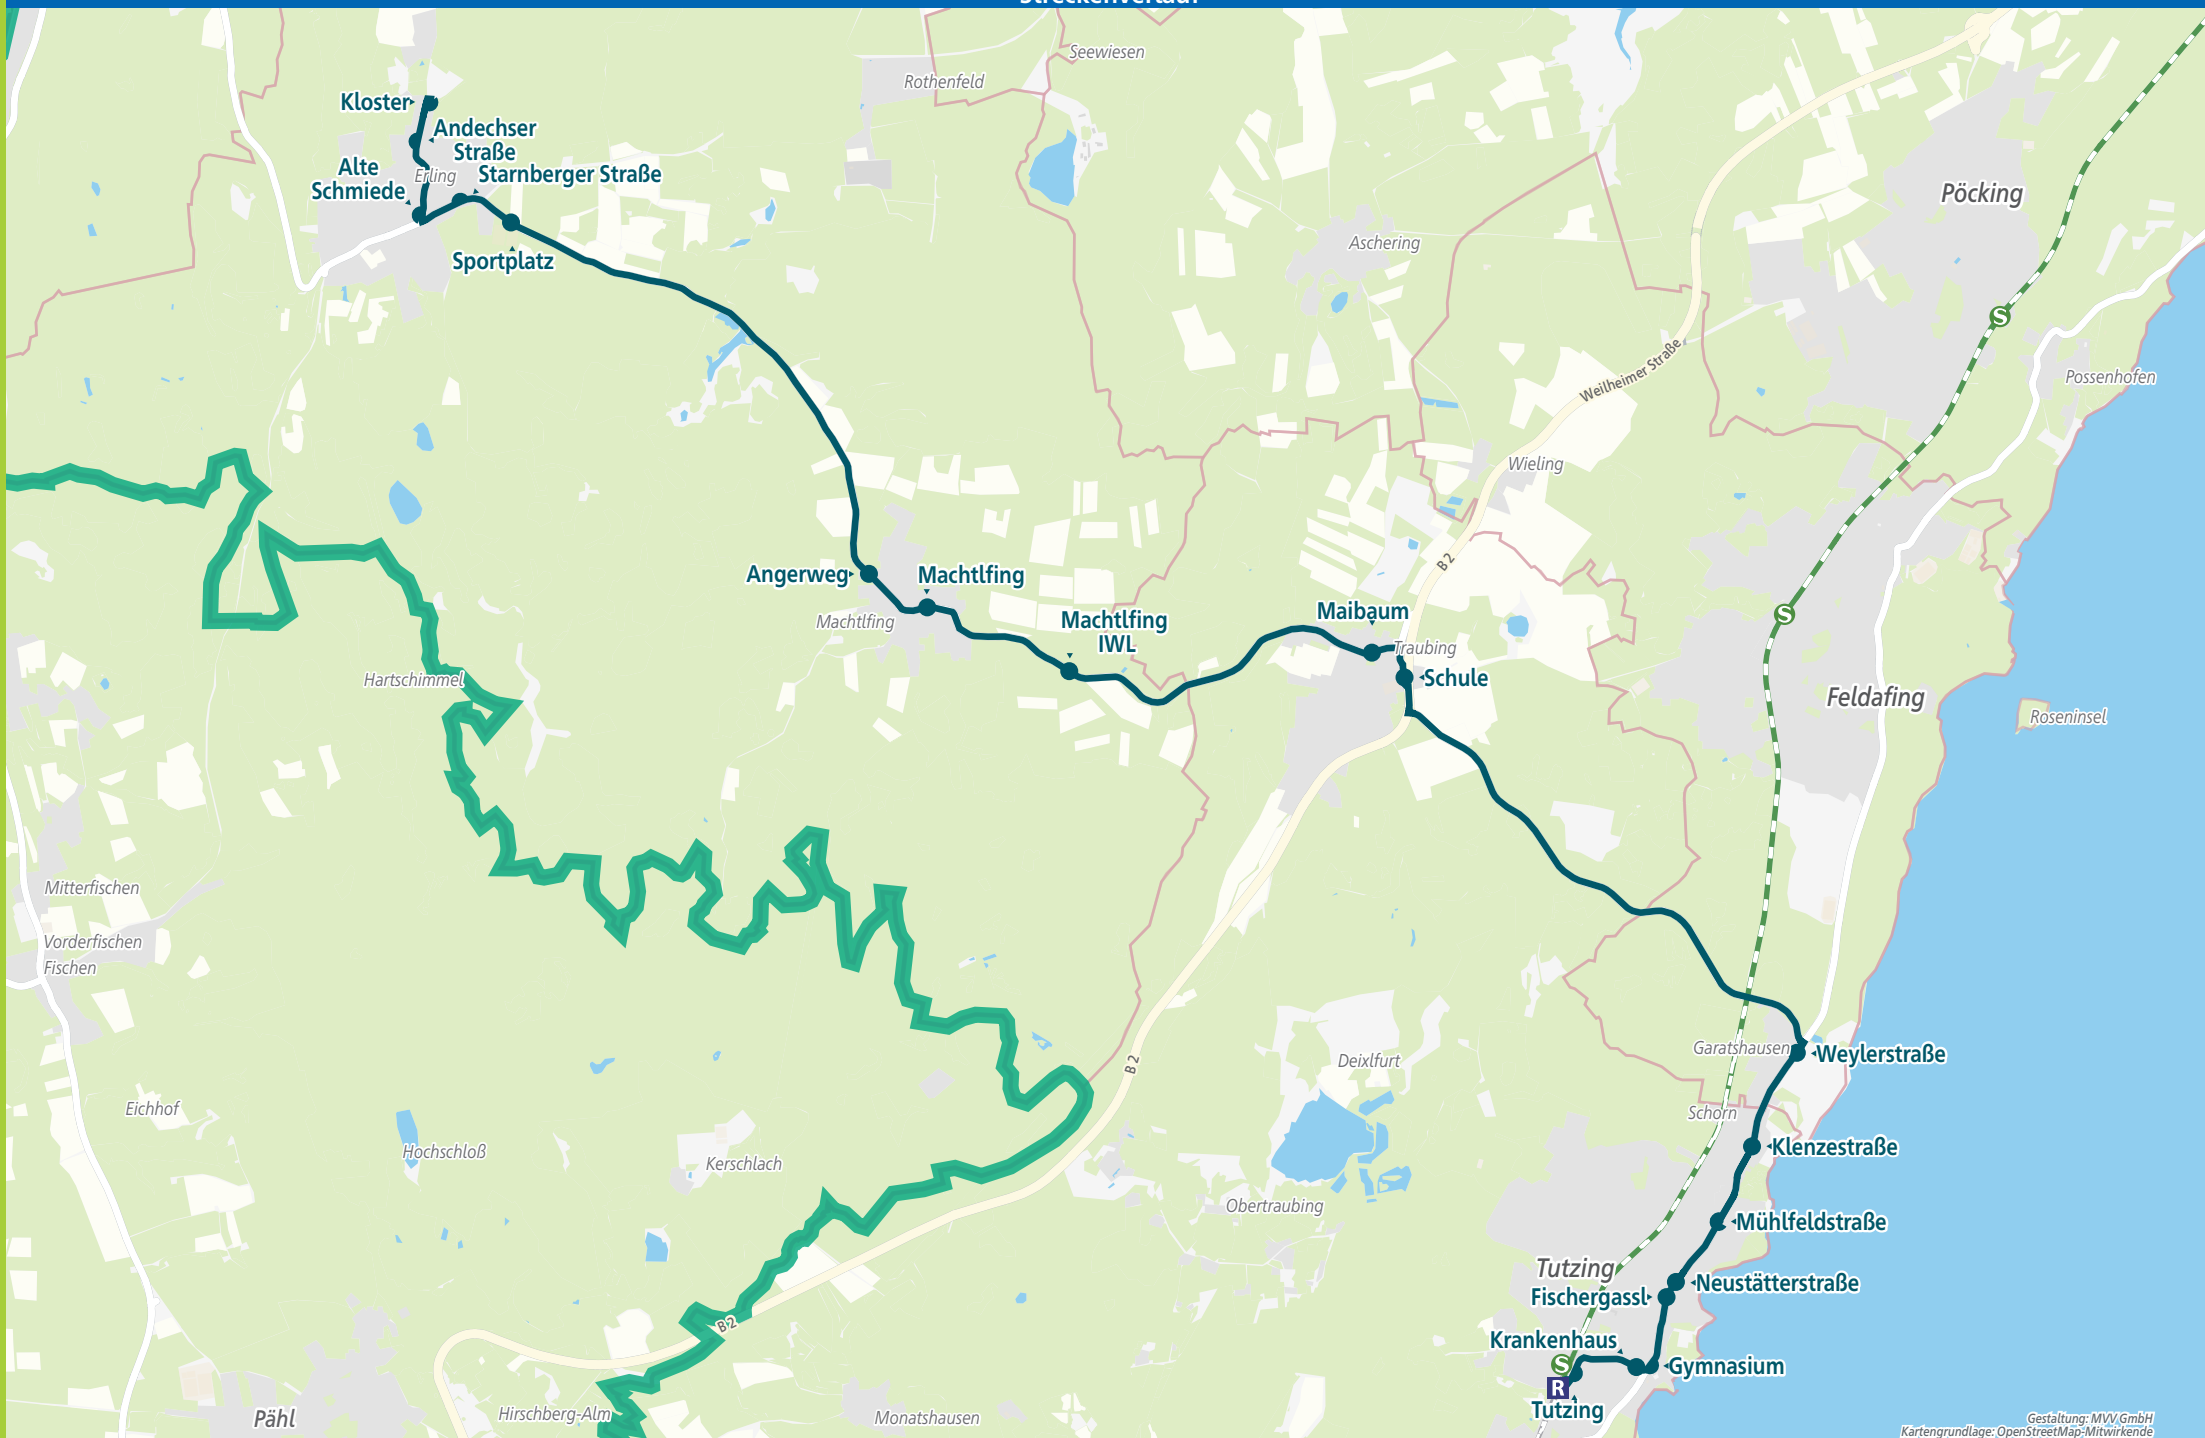

Umsteigemöglichkeiten MVV-Regionalbus 958

- Andechs, Kloster ▶ 928 951
- Erling, Andechser Straße ▶ 951
- - Alte Schmiede ▶ 951
- - Starnberger Straße ▶ 951
- - Sportplatz
- Machtlfing, Angerweg
- - Machtlfing
- - Machtlfing, IWL
- Traubing, Maibaum
- - Schule
- Garatshausen, Weylerstraße ▶ 978
- Tutzing, Klenzestraße ▶ 978
- - Mühlfeldstraße ▶ 978
- - Neustätterstraße ▶ 978
- - Fischergassl
- - Gymnasium
- - Krankenhaus ▶ 978
- - Tutzing ▶ R | S6 | 978

Mobil im Landkreis Starnberg

Der Landkreis Starnberg, die Stadt Starnberg sowie die Gemeinden im Landkreis Starnberg sorgen für Ihre gute Verbindung mit den MVV-Regionalbuslinien.

Gute Fahrt wünscht Ihnen Ihr MVV!

Minifahrplan 2022

BUS 958

Andechs ◀▶ Machtlfing ◀▶
Traubing ◀▶ Garatshausen ◀▶
Tutzing S R

mvv-auskunft.de

Landkreis Starnberg

Herausgeber:
Münchner Verkehrs- und Tarifverbund GmbH (MVV)
Thierschstraße 2, 80538 München
im Auftrag der Verbundlandkreise im MVV

lk-starnberg.de

Streckenverlauf